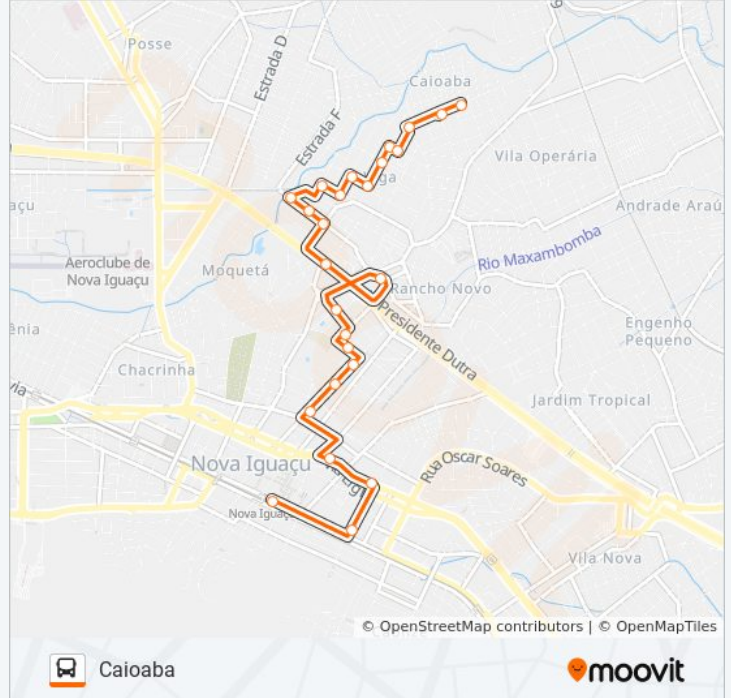

**Sentido: Caioaba**

25 pontos

[VER OS HORÁRIOS DA LINHA](#)

Ponto Final - Nova Iguaçu (Vera Cruz - Municipal)

Rua Alberto Ludolf, 60

Via Light / Smartfit

Via Light / Av. Dr. Luiz Guimarães (Municipais)

Esporte Clube Iguaçu (Corredor Barros Júnior)

Avenida Pensilvânia, 399-419

Avenida Pensilvânia, 512

Rua Saudade, 118-136

Rua Do Imperador, 229

Rua Do Imperador, 111

Rua Doná Helena, 141

Rua Doná Helena, 15

Rua Alagoas, 290-306

**Informações da linha de ônibus 721****Sentido:** Caioaba**Paradas:** 25**Duração da viagem:** 16 min**Resumo da linha:**

Rua Maranhão, 205

Rua Doutor Sá Rego, 76 A

Rua Doutor Sá Rego, 238-266

Rua Doutor Sá Rego, 384 | Desembarque -  
Caioaba

### Sentido: Nova Iguaçu

32 pontos

[VER OS HORÁRIOS DA LINHA](#)

Ponto Final - Caioaba

Rua Doutor Sá Rego, 251-305

Rua Doutor Sá Rego, 1-47

Rua Santa Joana, 125

Rua Alagoas, 387