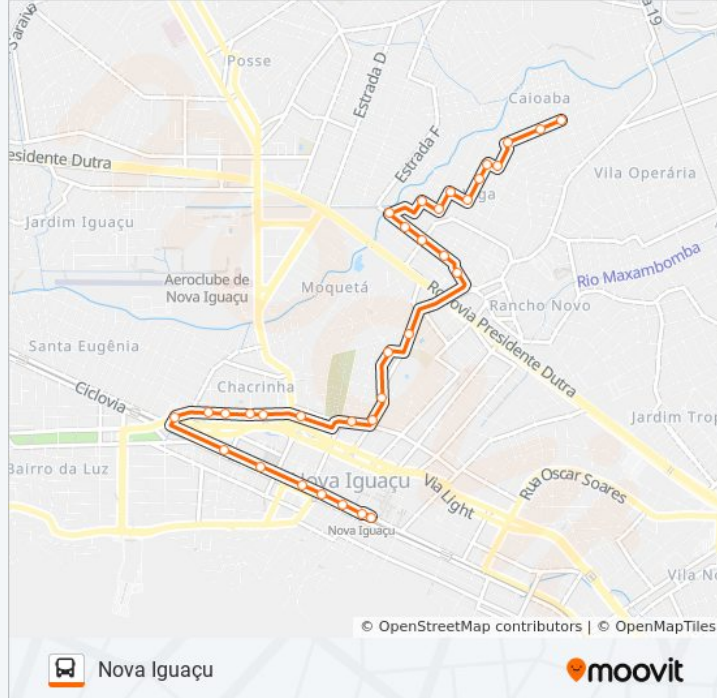

### Sentido: Nova Iguaçu

32 pontos

[VER OS HORÁRIOS DA LINHA](#)

Ponto Final - Caioaba

Rua Doutor Sá Rego, 251-305

Rua Doutor Sá Rego, 1-47

Rua Santa Joana, 125

Rua Alagoas, 387

### Informações da linha de ônibus 721

**Sentido:** Nova Iguaçu

**Paradas:** 32

**Duração da viagem:** 18 min

**Resumo da linha:**

Morais

Prefeitura De Nova Iguaçu / Senac / Cemitério Municipal

Rua Iracema Soares Junqueira, 218 (Top Commerce)

Rodoviária De Nova Iguaçu | Viaduto João Musch

Avenida Marechal Floriano Peixoto | Intercontinental / Caixa

Avenida Marechal Floriano Peixoto | Galeria Veplan / Caracol

Avenida Marechal Floriano Peixoto, 2125

Avenida Marechal Floriano Peixoto (Estação De Nova Iguaçu)

Ponto Final - Nova Iguaçu (Vera Cruz - Municipal)

Os horários e os mapas do itinerário da linha de ônibus 721 estão disponíveis, no formato PDF offline, no site: [moovitapp.com](https://moovitapp.com). Use o [Moovit App](#) e viaje de transporte público por Rio de Janeiro e Região! Com o Moovit você poderá ver os horários em tempo real dos ônibus, trem e metrô, e receber direções passo a passo durante todo o percurso!