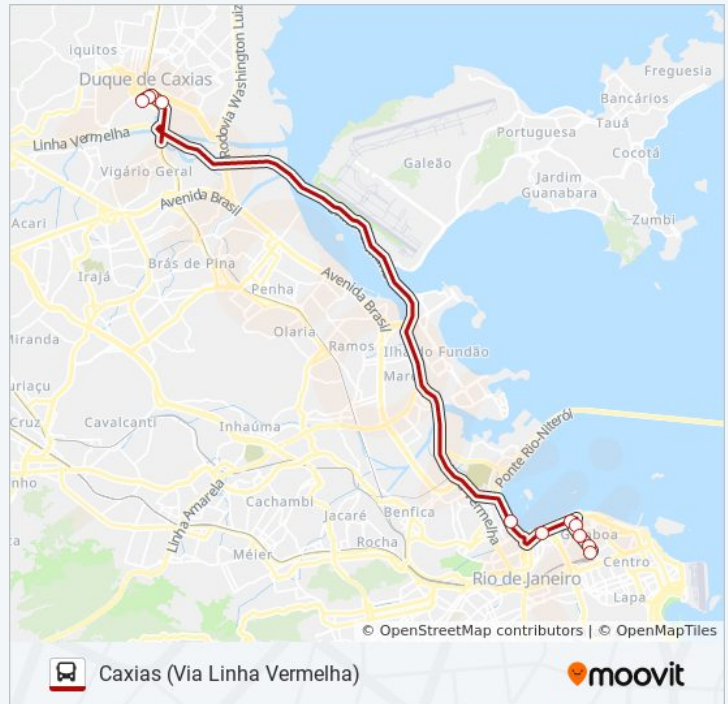

VLT Praia Formosa

Av. Francisco Bicalho | Rodoviária Do Rio

Into | Linhas Intermunicipais

Avenida Brasil - Trevo Das Missões

Avenida Brasil - Passarela 19

Avenida Brasil - Passarela 20

Rua Saracá, 233-291

Rua Anama, 20-54

Via Trilhos Santo Cristo Rio De Janeiro - Rio De Janeiro 20220 Brasil

VLT Praia Formosa

Av. Francisco Bicalho | Rodoviária Do Rio

Into | Linhas Intermunicipais

Rua Almirante Tamandaré (Passarela Do Hospital Infantil)

Rua Almirante Tamandaré, 138

Rua Piratini, 2-48

Terminal Shopping Center De Caxias (Desembarque)

Informações da linha de ônibus 1111C (EXECUTIVO)

Sentido: Caxias (Via Linha Vermelha)

Paradas: 13

Duração da viagem: 27 min

Resumo da linha:

Sentido: Central (Parador)

44 pontos

[VER OS HORÁRIOS DA LINHA](#)

Terminal Shopping Center De Caxias (Limousine Carioca)

Light - Subestação Washington Luis

Cedae Rio Pavuna / Ebamag Logística