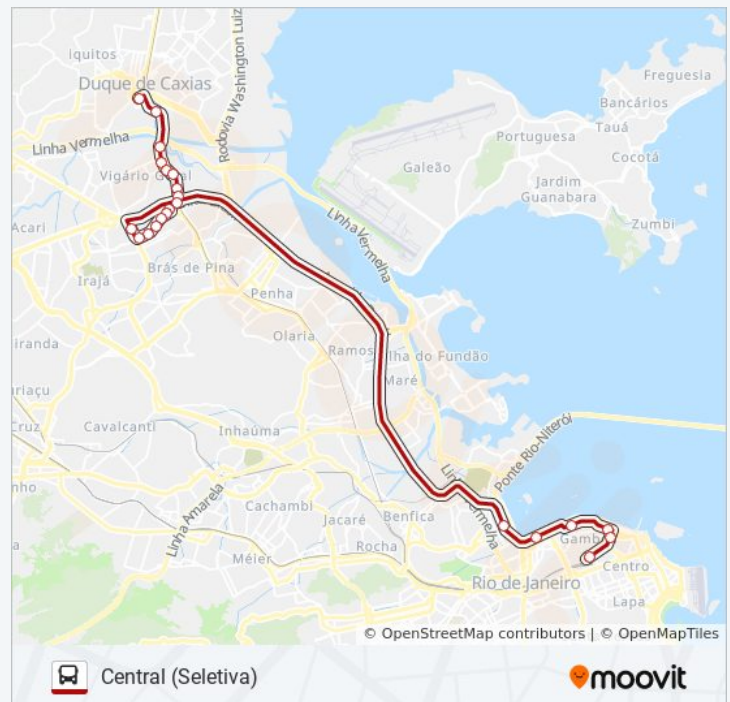

Via Trilhos Santo Cristo Rio De Janeiro - Rio De Janeiro 20220 Brasil

VLT Praia Formosa

Av. Francisco Bicalho | Rodoviária Do Rio

Into | Linhas Intermunicipais

Rua Almirante Tamandaré (Passarela Do Hospital Infantil)

Hospital Dos Servidores - Entrada Secundária

Cais Do Valongo / Hospital Dos Servidores -
Entrada Lateral

Terminal Américo Fontenelle - Plataforma A

Horários da linha de ônibus 1111C (EXECUTIVO)

Tabela de horários sentido Central (Seletiva)

Sentido: Central (Seletiva)

Paradas: 21

Duração da viagem: 37 min

Resumo da linha:

Sentido: Central (Via Linha Vermelha)

13 pontos

[VER OS HORÁRIOS DA LINHA](#)

Horários da linha de ônibus 1111C (EXECUTIVO)