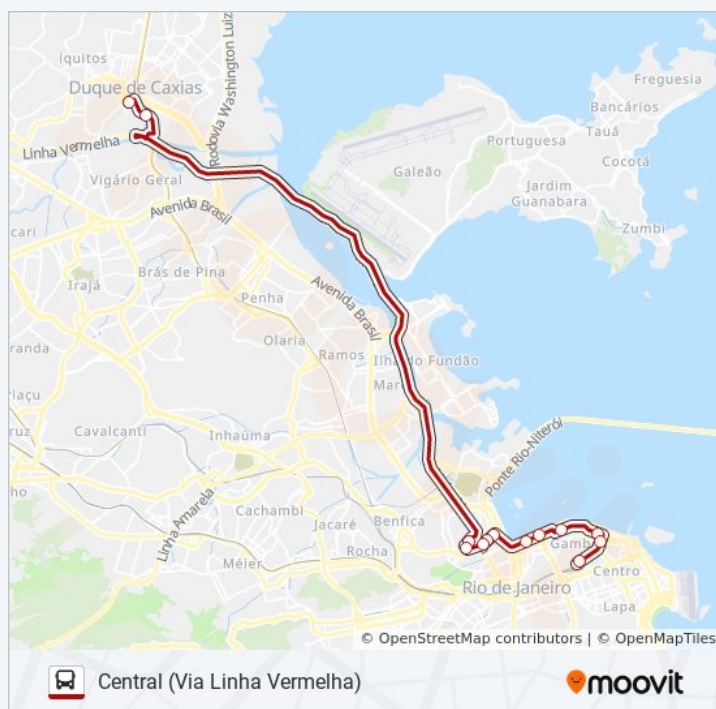

Túnel João Ricardo

Cemitério Dos Ingleses

Rivadavia Correa | Cidade Do Samba

Via Binário | Cidade Do Samba / Aqwa Corporate
(Sentido Rodoviária)

Via Trilhos Santo Cristo Rio De Janeiro - Rio De
Janeiro 20220 Brasil

Via Trilhos Santo Cristo Rio De Janeiro - Rio De Janeiro 20220 Brasil

VLT Praia Formosa

Av. Francisco Bicalho | Rodoviária Do Rio

Into | Linhas Intermunicipais

Rua Almirante Tamandaré (Passarela Do Hospital Infantil)

Hospital Dos Servidores - Entrada Secundária

Cais Do Valongo / Hospital Dos Servidores - Entrada Lateral

Terminal Américo Fontenelle - Plataforma A

Segunda-feira

06:00 - 19:30

Terça-feira

06:00 - 19:30

Quarta-feira

Sentido: Central (Via Linha Vermelha)

Paradas: 13

Duração da viagem: 31 min

Resumo da linha:

Os horários e os mapas do itinerário da linha de ônibus 1111C (EXECUTIVO) estão disponíveis, no formato PDF offline, no site: moovitapp.com. Use o [Moovit App](#) e viaje de transporte público por Rio de Janeiro e Região! Com o Moovit você poderá ver os horários em tempo real dos ônibus, trem e metrô, e receber direções passo a passo durante todo o percurso!