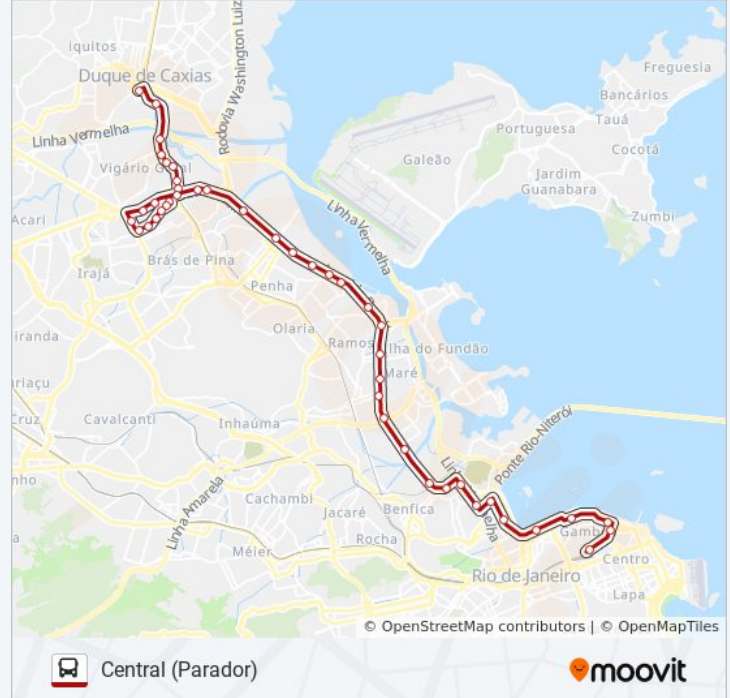

Rua Cordovil, 922-980

Rua Cordovil, 1286-1390

Rua Cordovil | Praça Do Cimento Branco

Avenida Meriti, 4420

Avenida Brasil | Passarela Ibgc

Avenida Brasil - Passarela 21

Avenida Brasil - Passarela 20

Avenida Brasil | Cidade Alta

Avenida Brasil | Passarela Mercado São Sebastião

Avenida Brasil | Passarela Do Shopping Matriz

Avenida Brasil | Passarela 16 / Casa Do Marinheiro

Avenida Brasil | Passarela 15 / Cefan

Avenida Brasil | Bamrj / Cnab

Avenida Brasil - Passarela 14 (Ciaga)

Avenida Brasil | Passarela 12

Avenida Brasil | Passarela 11 / Borgauto

Avenida Brasil | Passarela 10 (Linhas Municipais Zona Norte / Intermunicipais)

Avenida Brasil | Passarela 08

Avenida Brasil | Passarela 07 / Toulon

Avenida Brasil | Trevo Da Linha Amarela

Avenida Brasil | Fiocruz

Avenida Brasil | Passarela 05 / Entrada Do Parque Arará

Avenida Brasil | Barreira Do Vasco

Rua Bela | Rua Retiro Saudoso

Rua Bela, 383

Rua Conde De Leopoldina, 216

Into (Pista Lateral Externa)

Av. Rodrigues Alves | Rodoviária Do Rio

Rua Arlindo Rodrigues 228 - Gambôa Rio De Janeiro - Rj 20220-324 Brasil

Hospital Dos Servidores - Entrada Secundária