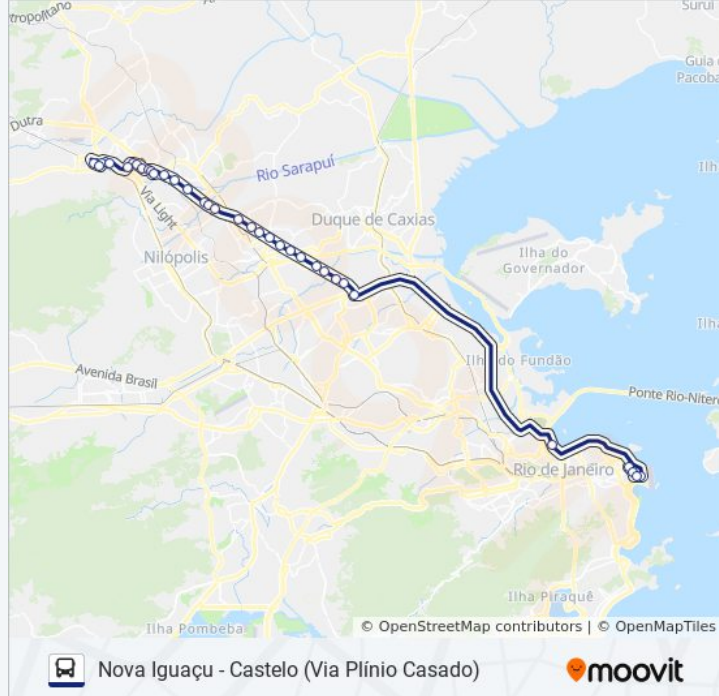

Rodovia Presidente Dutra (Passarela Da Sendas)

Rodovia Presidente Dutra (Nob's Motel)

Rodovia Presidente Dutra (Divisa São João - Rio)

Rodovia Presidente Dutra (Drogarias Pacheco)

Rodovia Presidente Dutra (Scania)

Rodovia Presidente Dutra (Combrascam)

Rodovia Presidente Dutra (Pátio Do Dnit)

Trevo Das Margaridas / Shopping Via Brasil

Aeroporto Santos Dumont

Avenida Franklin Roosevelt (Pista Direita)

Ministério Da Fazenda (Pista Central)

Terminal Menezes Cortes - Plataforma A

Sentido: Nova Iguaçu

39 pontos

[VER OS HORÁRIOS DA LINHA](#)

Terminal Menezes Cortes - Plataforma A

Teatro Sesc Ginástico

Palácio Gustavo Capanema / Ancine

Av. General Justo | Aeroporto Santos Dumont

Into | Linhas Intermunicipais

Avenida Brasil - Trevo Das Margaridas

Rodovia Presidente Dutra (Posto Presidente)

Rodovia Presidente Dutra (Jardim América / R.

Horários da linha de ônibus 1955B (EXECUTIVO)

Tabela de horários sentido Nova Iguaçu