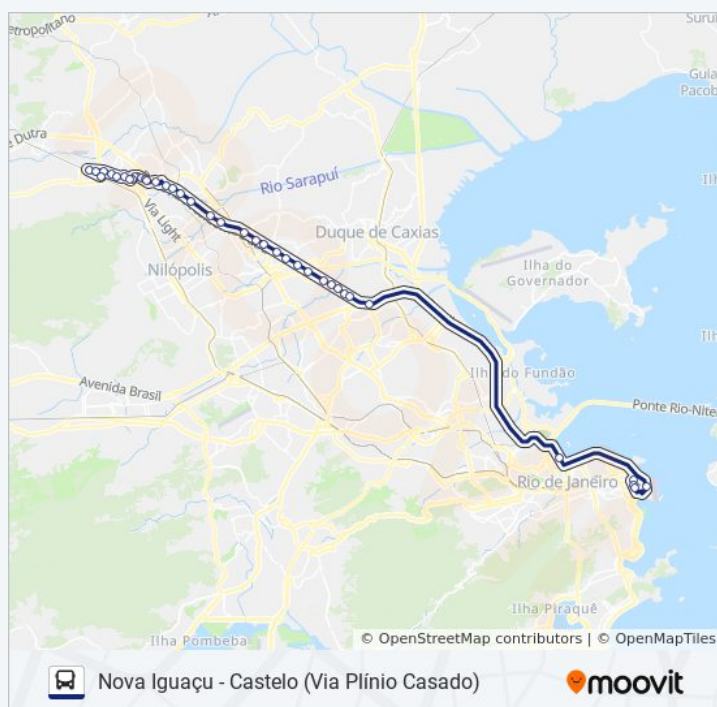

Use o aplicativo do Moovit para encontrar a estação de ônibus da linha 1955B (EXECUTIVO) mais perto de você e descubra quando chegará a próxima linha de ônibus 1955B (EXECUTIVO).

Sentido: Castelo

35 pontos

Via Light / Via Light Mall / Art-Pão

Via Light / Esquina Da Via / Igreja Nova Vida

Via Light / Ciclovía (Bairro Chacrinha)

Informações da linha de ônibus 1955B (EXECUTIVO)

Sentido: Nova Iguaçu

Paradas: 39

Duração da viagem: 72 min

Resumo da linha:

Hipermercado Extra (Somente Desembarque)

Rodoviária De Nova Iguaçu - Lado Externo 1
(Evanil)

Os horários e os mapas do itinerário da linha de ônibus 1955B (EXECUTIVO) estão disponíveis, no formato PDF offline, no site: moovitapp.com. Use o [Moovit App](#) e viaje de transporte público por Rio de Janeiro e Região! Com o Moovit você poderá ver os horários em tempo real dos ônibus, trem e metrô, e receber direções passo a passo durante todo o percurso!