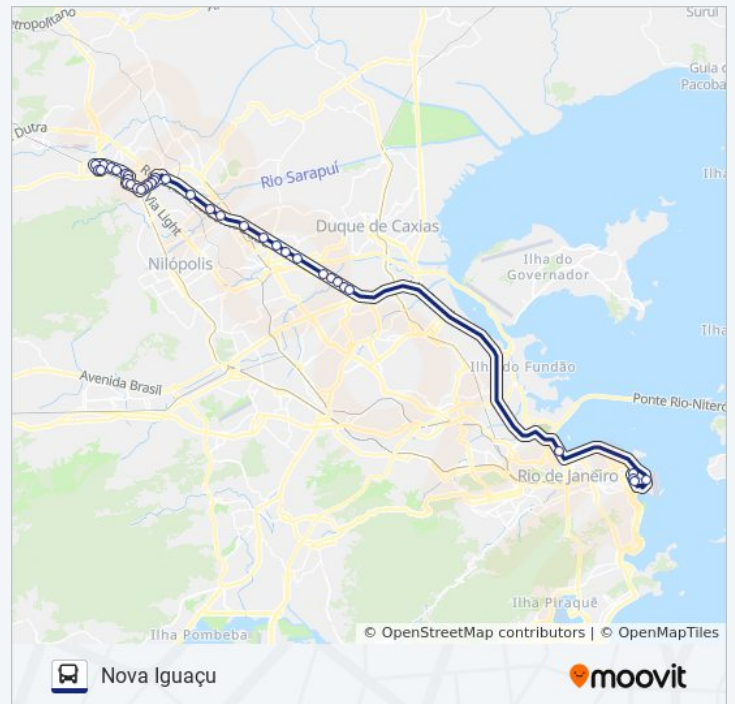

Avenida Getúlio De Moura, 392

Praça Santos Dumont

Antigo Nino's Grill / Adni

Rua Professor Paris 218

Via Light | Lalu Lounge

Via Light / Smartfit

Via Light | Calçadão De Nova Iguaçu

Via Light / Via Light Mall / Art-Pão

Via Light / Esquina Da Via / Igreja Nova Vida

Via Light / Ciclovía (Bairro Chacrinha)

Rodoviária De Nova Iguaçu | Viaduto João Musch

Informações da linha de ônibus 1960B (EXECUTIVO)

Sentido: Nova Iguaçu

Paradas: 37

Duração da viagem: 67 min

Resumo da linha:

Os horários e os mapas do itinerário da linha de ônibus 1960B (EXECUTIVO) estão disponíveis, no formato PDF offline, no site: moovitapp.com. Use o [Moovit App](#) e viaje de transporte público por Rio de Janeiro e Região! Com o Moovit você poderá ver os horários em tempo real dos ônibus, trem e metrô, e receber direções passo a passo durante todo o percurso!