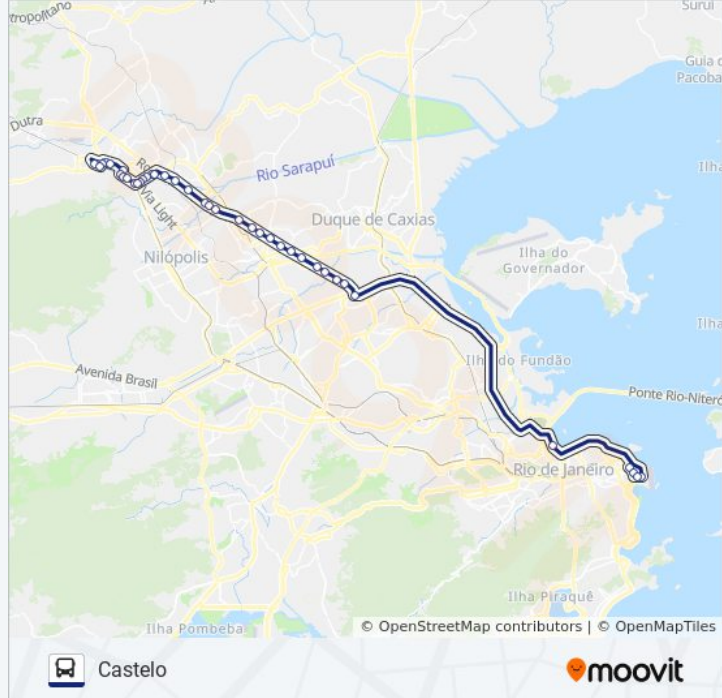

Rodovia Presidente Dutra (Vila Rosali)

Rodovia Presidente Dutra (Passarela Da Casa Do Alemão)

Rodovia Presidente Dutra (Garagem Da Flores)

Rodovia Presidente Dutra (Passarela Da Sendas)

Rodovia Presidente Dutra (Nob's Motel)

Rodovia Presidente Dutra (Divisa São João - Rio)

Rodovia Presidente Dutra (Drogarias Pacheco)

Rodovia Presidente Dutra (Scania)

Rodovia Presidente Dutra (Combrascam)

Rodovia Presidente Dutra (Pátio Do Dnit)

Trevo Das Margaridas / Shopping Via Brasil

Aeroporto Santos Dumont

Avenida Franklin Roosevelt (Pista Direita)

Ministério Da Fazenda (Pista Central)

Terminal Menezes Cortes - Plataforma A

Sentido: Nova Iguaçu

Rodovia Presidente Dutra (Posto Presidente)

Rodovia Presidente Dutra (Jardim América / R. Min. Artur Costa)

Rodovia Presidente Dutra (Rio Acari)

Rodovia Presidente Dutra (Fabrimar)

Rodovia Presidente Dutra (Fmc-Parque Fabril)