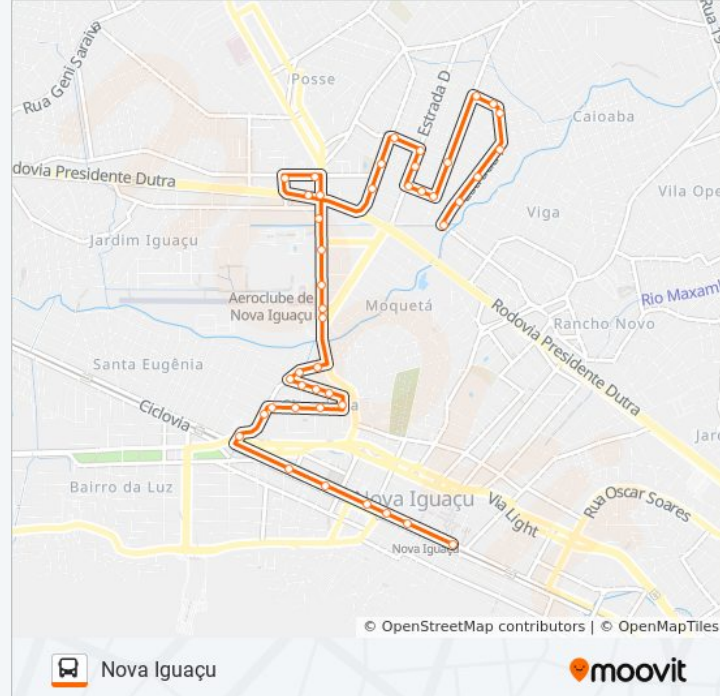

Rua Ângelo De Jesus Proença, 180

Estrada Gonçalves Dias, 331-339

Estrada Gonçalves Dias, 171

Rodovia Presidente Dutra (Viaduto Da Posse/Ufrjr/Maternidade Mariana Bulhões))

Rua Mauro Rangel Pereira, 36

Rua Oliveira Rodrigues Alves, 419

Informações da linha de ônibus 105**Sentido:** Nova Iguaçu**Paradas:** 43**Duração da viagem:** 22 min**Resumo da linha:**

Avenida Governador Roberto Silveira | Ufrj

Avenida Governador Roberto Silveira | Aeroclub
De Nova Iguaçu

Rua General Rondon | Assaí Nova Iguaçu

Avenida Presidente Tancredo Neves | Clínica De
Doenças Renais (Cdr)

Rodoviária De Nova Iguaçu | Viaduto João
Musch

Avenida Marechal Floriano Peixoto |
Intercontinental / Caixa

Avenida Marechal Floriano Peixoto | Galeria
Veplan / Caracol

Avenida Marechal Floriano Peixoto, 2125

Avenida Marechal Floriano Peixoto, 1779-1985

Sentido: Ruas E, F - Barros Júnior

28 pontos

[VER OS HORÁRIOS DA LINHA](#)