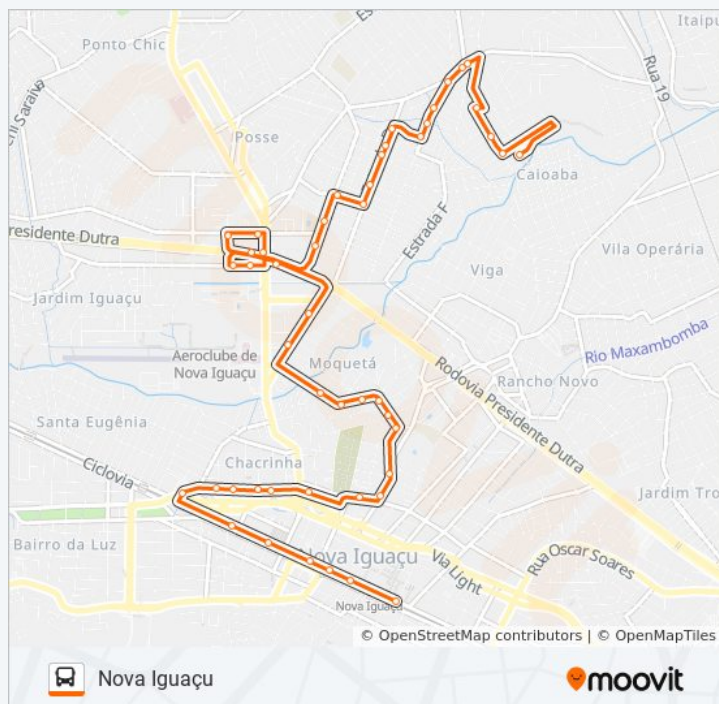

Sentido: Antônio Cunha C, D

42 pontos

[VER OS HORÁRIOS DA LINHA](#)

Avenida Marechal Floriano Peixoto, 1779-1985

Rua Alberto Ludolf, 60

Via Light / Smartfit

Via Light / Av. Dr. Luiz Guimarães (Municipais)

Corredor Tancredo Neves

Rua Itauba, 26

Rua Pau Pereira, 168-180

Avenida Antônio Cunha, 1800

Avenida Antônio Cunha, 1920

Rua Fernanda De Souza Costa, 248-260

Sentido: Nova Iguaçu

48 pontos

[VER OS HORÁRIOS DA LINHA](#)

Rua Oliveira Rodrigues Alves, 419

Viaduto Da Posse (Sentido Nova Iguaçu)

Rua Professor Heleno Fragoso, 100

Rua Professor Heleno Fragoso

Rodovia Presidente Dutra, 179

Avenida Doutor Salles Teixeira, 573

Avenida Doutor Salles Teixeira (Esquina Do Piso)

Prefeitura De Nova Iguaçu / Senac / Cemitério Municipal

Rua Iracema Soares Junqueira, 218 (Top Commerce)

Informações da linha de ônibus 108

Sentido: Nova Iguaçu

Paradas: 48

Duração da viagem: 26 min

Resumo da linha: