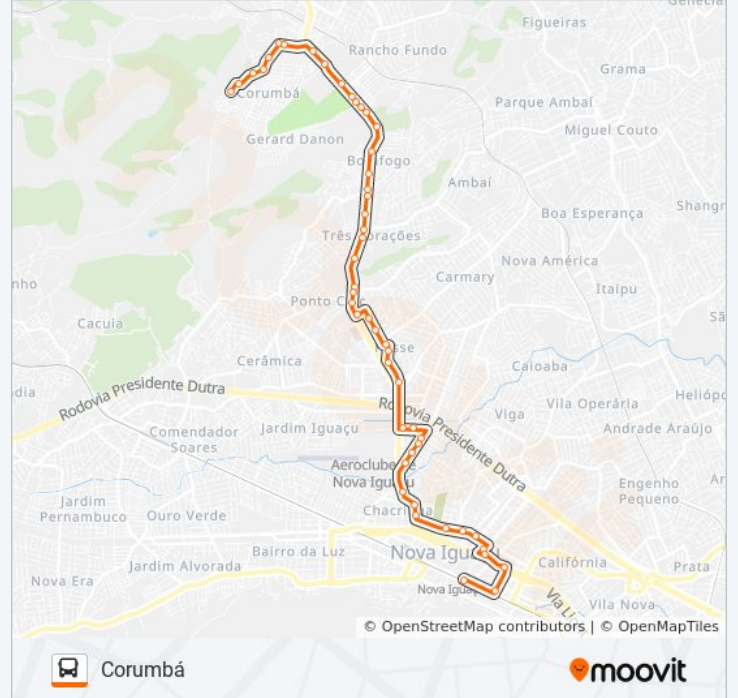

Sentido: Corumbá

50 pontos

[VER OS HORÁRIOS DA LINHA](#)

Avenida Marechal Floriano Peixoto, 1779-1985

Rua Alberto Ludolf, 60

Via Light / Smartfit

Via Light / Av. Dr. Luiz Guimarães (Municipais)

Corredor Tancredo Neves

Avenida Henrique Duque Estrada Mayer, 1912-2118

Avenida Henrique Duque Estrada Meyer, 2252

Estrada De Adrianópolis, 120

Estrada De Adrianópolis, 310

Estrada De Adrianópolis | Upa

Estrada De Adrianópolis, 609-651

Estrada De Adrianópolis, 1890-1894

Estrada De Adrianópolis | Monte Castelo

Estrada De Adrianópolis, 2416-2504

Estrada De Adrianópolis, 288

Rua Santa Rita, 358-366

Rua Santa Rita, 460

Rua Santa Rita, 664

Estrada Santa Rita, 830

Estrada Santa Rita, 988-1278

Estrada Santa Rita, 1364-1650

Sentido: Nova Iguaçu

53 pontos

[VER OS HORÁRIOS DA LINHA](#)

Estrada Santa Rita, 1652-1752

Padaria Do Rocha

Rua Manuel Batista, 443