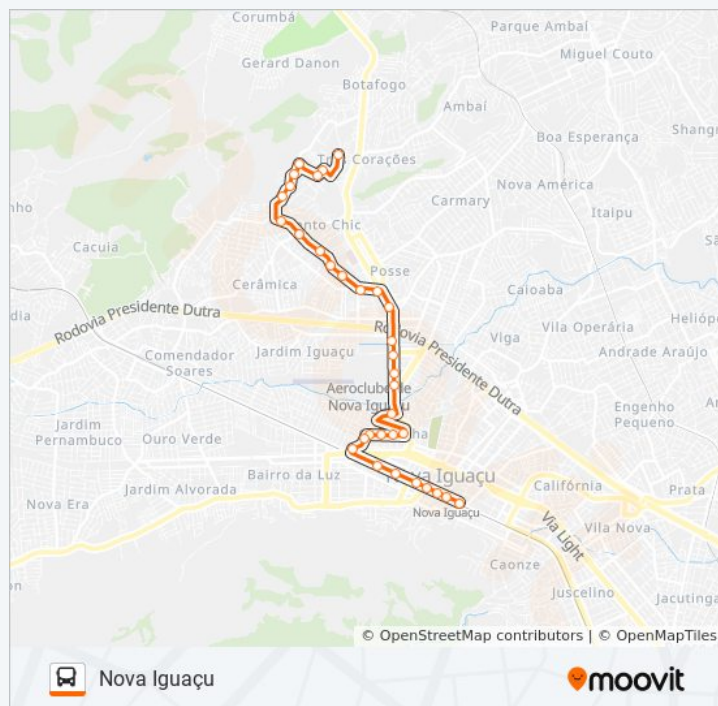

Sentido: Nova Iguaçu

Paradas: 34

Duração da viagem: 21 min

Resumo da linha:

Rua João Ferreira Pinto, 1127

Rua João Ferreira Pinto, 754

Rua João Ferreira Pinto, 487

Rua João Ferreira Pinto, 263

Rodoviária De Nova Iguaçu | Viaduto João Musch

Avenida Marechal Floriano Peixoto | Intercontinental / Caixa

Avenida Marechal Floriano Peixoto | Galeria Veplan / Caracol

Avenida Marechal Floriano Peixoto, 2125

Avenida Marechal Floriano Peixoto (Estação De Nova Iguaçu)

Avenida Marechal Floriano Peixoto, 1779-1985

[App](#) e viaje de transporte público por Rio de Janeiro e Região! Com o Moovit você poderá ver os horários em tempo real dos ônibus, trem e metrô, e receber direções passo a passo durante todo o percurso!