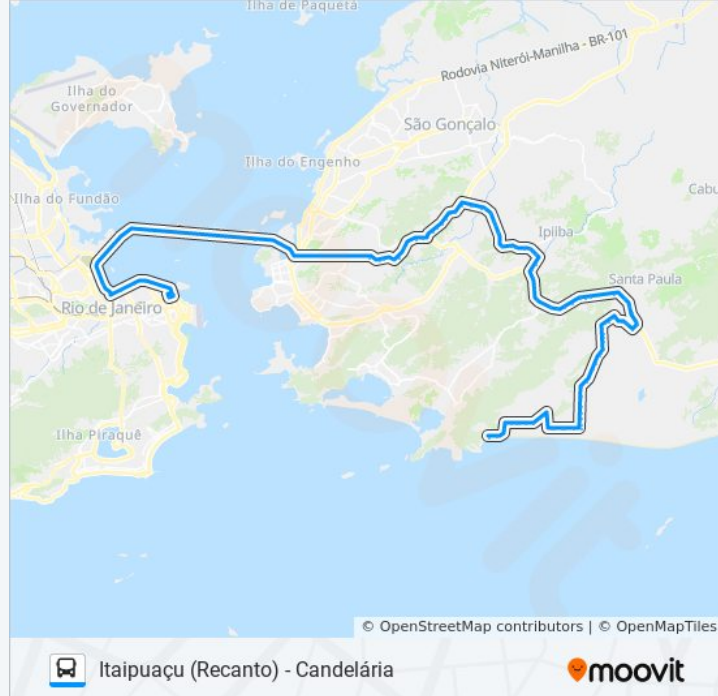

Rodovia Rj-104 | Passarela De Tribobó - Sentido Manilha

Avenida Doutor Eugênio Borges, 329

Avenida Eugenio Borges 329 Tribobó II São Gonçalo - Rio De Janeiro 24755 Brasil

Avenida Doutor Eugênio Borges, 896-898

Avenida Eugênio Borges, 68-98

Avenida Eugênio Borges, 334-388

Avenida Eugênio Borges, 486-492

Rodovia Tronco Norte Fluminense, 1010-1174

Curva Do Vento

Rodovia Tronco Norte Fluminense, 1900-2016

Posto De Saúde Do Rio Do Ouro