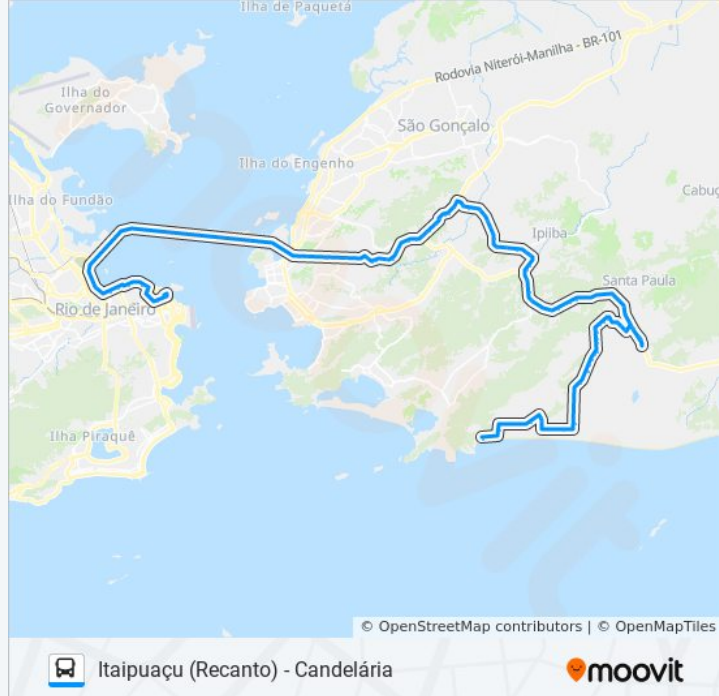

Rodovia Tronco Norte Fluminense, 6573-6731

Rodovia Tronco Norte Fluminense, 5871-6253

Estrada Hungria 27

Rodovia Tronco Norte Fluminense, 4509-4547

Entrada De Rio Do Ouro (Sentido Niterói)

Avenida Eugênio Borges, 6639

Rodovia Tronco Norte Fluminense, 2875-3025

Rodovia Tronco Norte Fluminense, 2335-2379

Rodovia Amaral Peixoto / Entrada De Ipiíba

Avenida Doutor Eugênio Borges, 271-341

Ponto Das Sete Cruzes - Sentido Niterói

Arrastão - Sentido Niteroi

Anaia

Anaia 2

Hartmman

Avenida Doutor Eugênio Borges, 1225

Passarela Do Arsenal

Avenida Doutor Eugênio Borges, 1043-1053

Oasis

Avenida Doutor Eugênio Borges, 989-999

Avenida Doutor Eugênio Borges, 817-819

Assaí Tribobó

Rodovia Rj-104 | Passarela De Tribobó - Sentido Niterói

Rodovia Rj-104 (Sentido Niterói) | Maranata Veículos

Rodovia Rj-104 | Igreja Batista De Tribobó / Nova Vida - Sentido Niterói