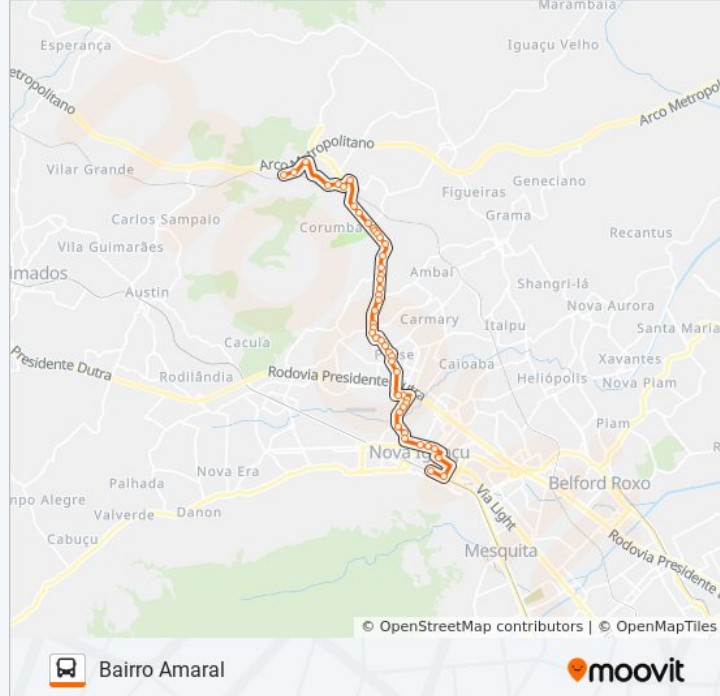

Sentido: Bairro Amaral

48 pontos

[VER OS HORÁRIOS DA LINHA](#)

Ponto Final - Nova Iguaçu (Linave)

Rua Alberto Ludolf, 60

Via Light / Av. Dr. Luiz Guimarães (Municipais)

Rua Athaide Pimenta De Moraes / Av. Nilo Peçanha / R. Otávio Tarquino

Estrada De Adrianópolis, 120

Estrada De Adrianópolis, 310

Estrada De Adrianópolis | Upa

Estrada De Adrianópolis, 609-651

Estrada De Adrianópolis, 799-827

Estrada De Adrianópolis, 1138-1240

Estrada De Adrianópolis, 1790

Estrada De Adrianópolis, 288

Estrada De Adrianópolis, 3199-3405

Rua Jupura, 1-87

Rua Ahiva, 724-756

Rua Aíva, 1054-1118

Estrada Amaral, 13

Estrada Amaral, 1100

Estrada Amaral, 2

47 pontos

[VER OS HORÁRIOS DA LINHA](#)

Estrada Amaral, 2-244

Rua Flaviana, 205

Estrada Amaral, 178

Rua Maria Nina, 1

Rua Aíva, 1054-1118

Rua Jupura, 8