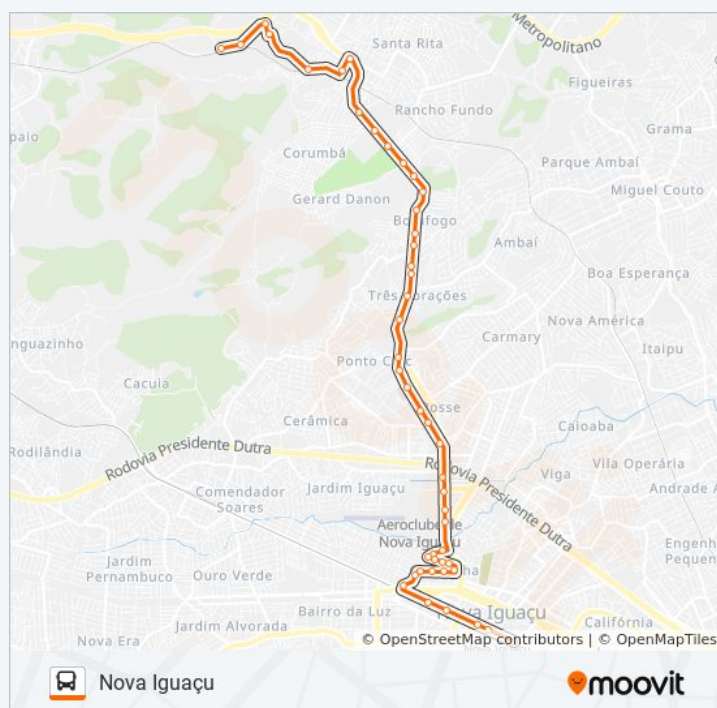

Sentido: Bairro Amaral

48 pontos

[VER OS HORÁRIOS DA LINHA](#)

Ponto Final - Nova Iguaçu (Linave)

Rua Alberto Ludolf, 60

Via Light / Av. Dr. Luiz Guimarães (Municipais)

Rua Athaide Pimenta De Moraes / Av. Nilo Peçanha / R. Otávio Tarquino

58ª Delegacia Policial

Avenida Governador Roberto Silveira, 1810

Avenida Governador Roberto Silveira | Ufrj

Avenida Governador Roberto Silveira | Aeroclube De Nova Iguaçu

Tabela de horários sentido Nova Iguaçu

Sentido: Nova Iguaçu

Paradas: 47

Duração da viagem: 34 min

Resumo da linha:

Hospital Dr. Ricardo Cruz | Nova Iguaçu Fc |
Igreja Sarando A Terra Ferida

Rua Coronel João De Alvarenga Cintra, 15

Rua General Rondon, 664

Avenida Marechal Floriano Peixoto | Galeria
Veplan / Caracol

Avenida Marechal Floriano Peixoto, 2125

Ponto Final - Nova Iguaçu (Linave)

Os horários e os mapas do itinerário da linha de ônibus 133 estão disponíveis, no formato PDF offline, no site: moovitapp.com. Use o [Moovit App](#) e viaje de transporte público por Rio de Janeiro e Região! Com o Moovit você poderá ver os horários em tempo real dos ônibus, trem e metrô, e receber direções passo a passo durante todo o percurso!