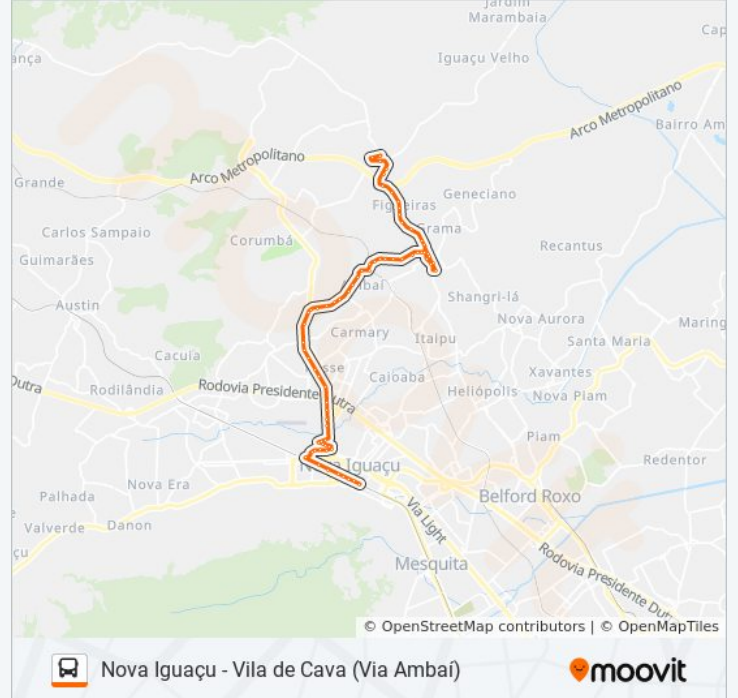

Sentido: Nova Iguaçu

73 pontos

[VER OS HORÁRIOS DA LINHA](#)

Terminal De Vila De Cava
Supermercado Maringá
Rua Bairon Dore De Almeida, 136
Rua Bernardino De Melo, 285-349
Rua Bernardino De Melo, 466-526
Rua Bernardino De Melo, 740-990
Estrada Velha De Iguaçu, 679
Estrada Velha De Iguaçu, 329-629
Estrada Velha De Iguaçu, 189
Estrada Velha De Iguaçu, 1197
Estrada Velha De Iguaçu, 196-466
Estrada Velha De Iguaçu, 780
Estrada Velha De Iguaçu, 339
Estrada Velha De Iguaçu, 1304-1356
Estrada Velha De Iguacu, 18
Estrada Velha De Iguacu, 483
Estrada Velha De Iguacu, 27
Rua São Pedro, 12
Terminal Rodoviário De Miguel Couto
Rua Dolores, 50
Rua Dolores, 22

Avenida Henrique Duque Estrada Mayer, 3600-3670

Avenida Henrique Duque Estrada Mayer, 3475

Avenida Henrique Duque Estrada Mayer, 3133

Avenida Henrique Duque Estrada Mayer, 2933-2985

Avenida Henrique Duque Estrada Mayer, 2731

Avenida Henrique Duque Estrada Mayer, 2459

Avenida Henrique Duque Estrada Mayer, 2280

Avenida Henrique Duque Estrada Mayer, 2271-2287

Avenida Henrique Duque Estrada Mayer, 1971

Avenida Henrique Duque Estrada Mayer, 1421

Garagem Da Tinguá

Hospital Da Posse

Avenida Henrique Duque Estrada Mayer, 615

Avenida Henrique Duque Estrada Mayer/Rua
Gama

58ª Delegacia Policial

Avenida Governador Roberto Silveira, 1810

Avenida Governador Roberto Silveira | Ufrj