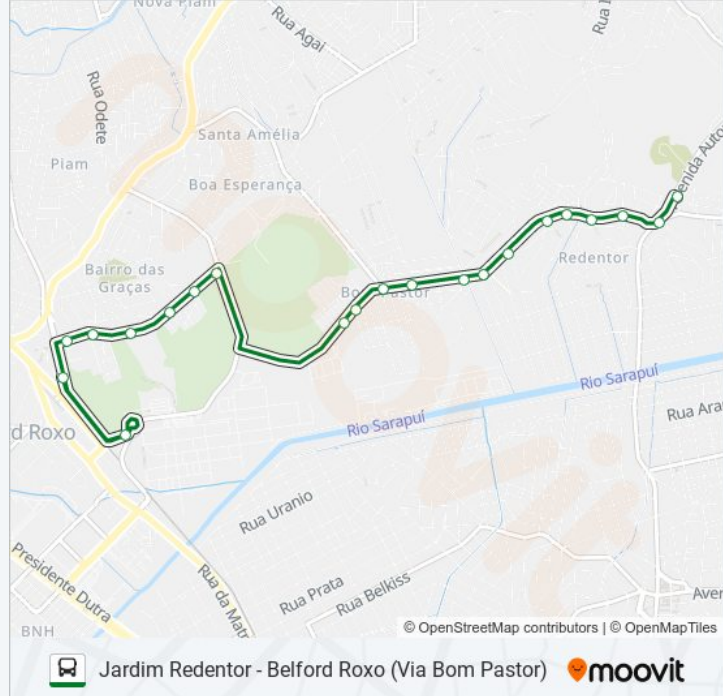

Informações da linha de ônibus 7017

Sentido: Jardim Redentor

Paradas: 21

Duração da viagem: 17 min

Resumo da linha:

Estrada Belford Roxo, 32a

Avenida Automóvel Clube, 1002

Ponto Final - Jardim Redentor (Linha 7017)

Os horários e os mapas do itinerário da linha de ônibus 7017 estão disponíveis, no formato PDF offline, no site: moovitapp.com. Use o Moovit App e viaje de transporte público por Rio de Janeiro e Região! Com o Moovit você poderá ver os horários em tempo real dos ônibus, trem e metrô, e receber direções passo a passo durante todo o percurso!