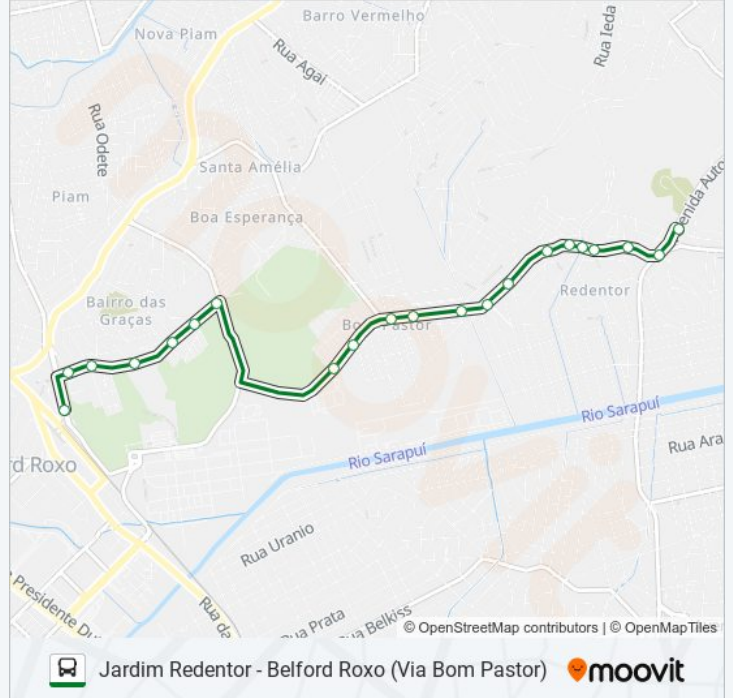

Estrada Belford Roxo, 2035

Estrada Belford Roxo, 584-696

Estrada Belford Roxo, 822-844

Estrada Belford Roxo, 856-864

Estrada Belford Roxo, 932-936

Estrada Belford Roxo, 981-989

Avenida Vereador Albertino Guedes, 330

Avenida Vereador Albertino Guedes, 1623

Rua Itamaracá, 12

Avenida Amália Rocha, 925

Avenida Amália Rocha, 235

Avenida Amália Rocha, 65

Ponto Final - Belford Roxo (Linha 7017)

Horários da linha de ônibus 7017

Informações da linha de ônibus 7017**Sentido:** Belford Roxo**Paradas:** 21**Duração da viagem:** 14 min**Resumo da linha:**

Sentido: Jardim Redentor

21 pontos

[VER OS HORÁRIOS DA LINHA](#)

- Ponto Final - Belford Roxo (Linha 7017)
- Avenida Florípes Da Rocha | Clube Bayer
- Rua Itaiara, 209
- Avenida Vereador Albertino Guedes, 254
- Avenida Amália Rocha, 925
- Rua Regiane Mello Cortes Gomes, 7
- Avenida Vereador Albertino Guedes, 1623
- Avenida Vereador Albertino Guedes, 330
- Estrada Belford Roxo, 946-952
- Estrada Belford Roxo, 931-937
- Estrada Belford Roxo, 620
- Estrada Belford Roxo, 850
- Estrada Belford Roxo, 583-695
- Estrada Belford Roxo, 2060
- Estrada Belford Roxo, 177
- Estrada Belford Roxo, 151
- Estrada Belford Roxo, 67
- Estrada Belford Roxo, 69-95