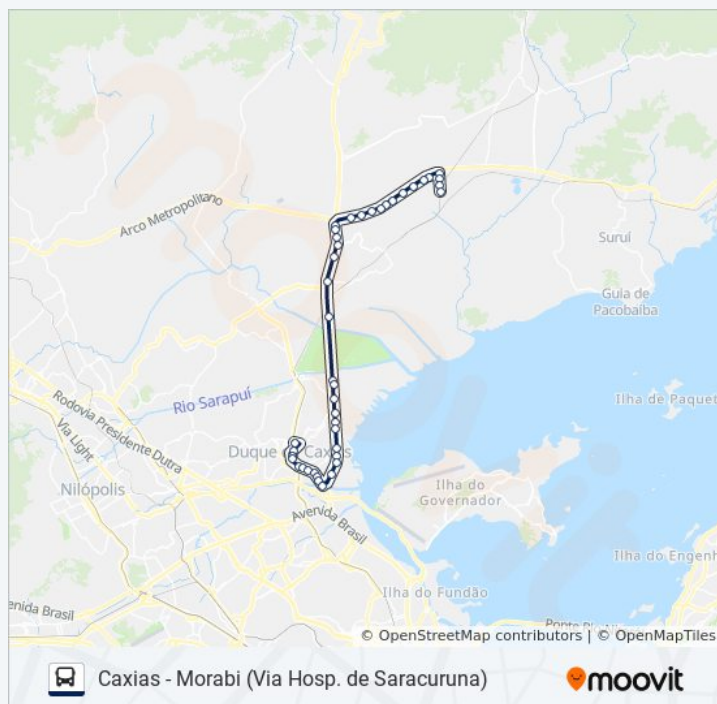

Rodovia Washington Luiz (Sentido Petrópolis) |
Carvalho

Horários da linha de ônibus 26M

Tabela de horários sentido Morabi

Domingo	00:00 - 23:30
Segunda-feira	00:00 - 23:30
Terça-feira	00:00 - 23:30
Quarta-feira	00:00 - 23:30
Quinta-feira	00:00 - 23:30
Sexta-feira	00:00 - 23:30
Sábado	00:00 - 23:30

Informações da linha de ônibus 26M

Sentido: Morabi

Paradas: 42

Duração da viagem: 55 min

Resumo da linha:

Rodovia Washington Luiz (Sentido Petrópolis) |
Churrascaria Três Marias

Rodovia Washington Luiz (Sentido Petrópolis) |
Concessionária Treviso