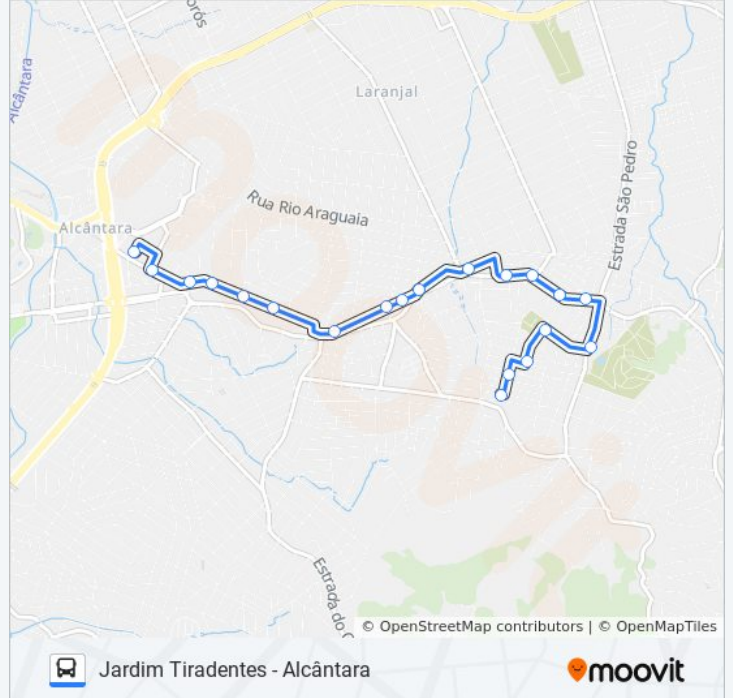

Sentido: Alcântara

20 pontos

[VER OS HORÁRIOS DA LINHA](#)

Ponto Final - Jardim Tiradentes
Rua Avelino Dutra De Carvalho, 522
Rua Major Rubéns Vaz, 18
Cemitério Do Pacheco
Rua Custódio De Melo, 36
Estrada Do Pacheco, 905-987
Estrada Do Pacheco, 765-827
Estrada Do Pacheco, 739-755
Estrada Do Pacheco, 457-507
Rua Cardeal Sebastião Leme, 05
Rua Alberto Gonçalves, 73
Rua Joaquim Laranjeiras, 1403
Rua Joaquim Laranjeiras, 1459
Praça Do Bandeirante
Rua Luís Mota, 501
Rua Luís Mota, 351
Rua Luís Mota 101
Rua Luís Mota 43
Estrada Raul Veiga, 365
Terminal Raul Veiga - Alcântara

Horários da linha de ônibus 25

Tabela de horários sentido Alcântara

Domingo	05:30 - 19:30
Segunda-feira	04:00 - 20:00
Terça-feira	04:00 - 20:00
Quarta-feira	04:00 - 20:00
Quinta-feira	04:00 - 20:00
Sexta-feira	05:30 - 19:30
Sábado	05:30 - 19:30

Informações da linha de ônibus 25

Sentido: Alcântara

Paradas: 20

Duração da viagem: 13 min

Resumo da linha:

Sentido: Jardim Tiradentes

15 pontos

[VER OS HORÁRIOS DA LINHA](#)

Terminal Raul Veiga - Alcântara
Rua Arnulfo Cardoso, 96
Rua Joaquim Laranjeiras, 380-450
Estrada Raul Veiga, 776
Estrada Raul Veiga | Garagem Da Abc / Icaraf
Estrada Raul Veiga, 1180
Praça Do Bandeirante 1
Praça Do Bandeirante 2
Estrada Raul Veiga, 2370
Estrada Raul Veiga, 2590
Estrada Raul Veiga
Estrada Raul Veiga, 298-328
Estrada Da Lagoinha, 26
Estrada Da Lagoinha, 179-257
Ponto Final - Jardim Tiradentes