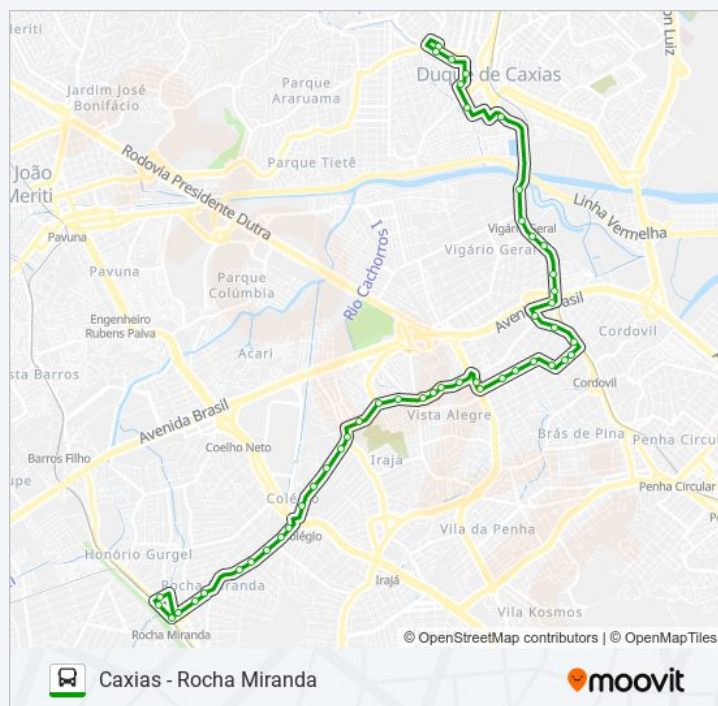

Estrada Do Colégio, 245

Estrada Do Colégio, 23

Informações da linha de ônibus 563

Sentido: Rocha Miranda

Paradas: 48

Duração da viagem: 42 min

Resumo da linha:

Estrada Do Colégio, 105

Rua Das Turquezas, 358

Rua Das Safiras, 52

Estação De Trem De Rocha Miranda

Os horários e os mapas do itinerário da linha de ônibus 563 estão disponíveis, no formato PDF offline, no site: moovitapp.com. Use o Moovit App e viaje de transporte público por Rio de Janeiro e Região! Com o Moovit você poderá ver os horários em tempo real dos ônibus, trem e metrô, e receber direções passo a passo durante todo o percurso!