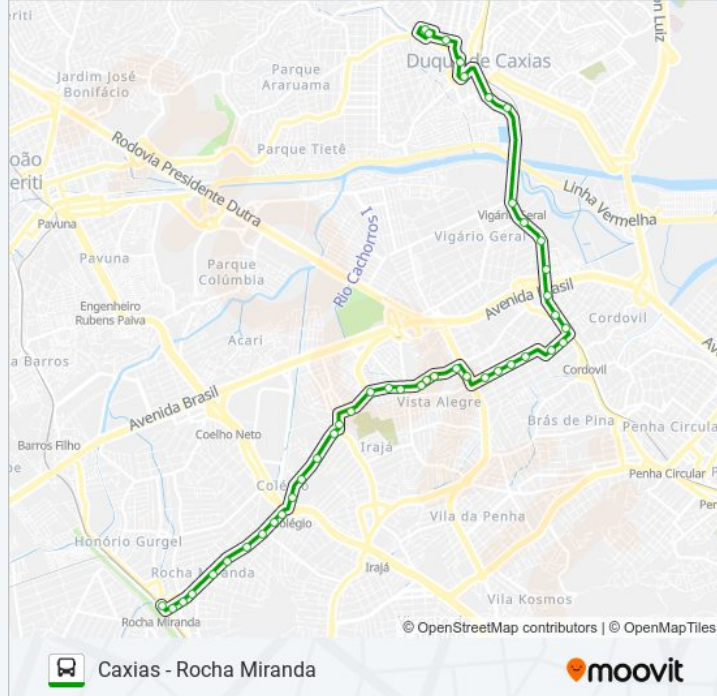

Estação Parada De Lucas

Rua Bulhões Marcial, 472-540

Rua Bulhões Marcial, 574-830

Rua Bulhões Marcial, 574-830

Rua Bulhões Marcial (Estação Vigário Geral)

Hospital Infantil (Sentido Viaduto)

Avenida Governador Leonel De Moura Brizola, 842-910

Marisa

Rua Genaro Lomba / Beleza Natural

Rua José Veríssimo, 136

Rua Lindoia, 130

Ponto Final - A.V. Vera Cruz - 564l / 563l

Sentido: Rocha Miranda

48 pontos

[VER OS HORÁRIOS DA LINHA](#)