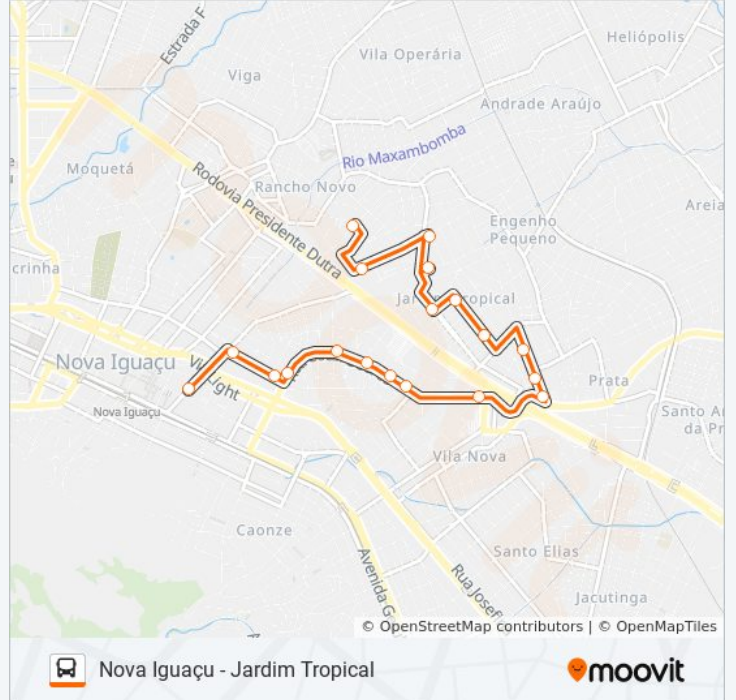

Sentido: Jardim Tropical

26 pontos

[VER OS HORÁRIOS DA LINHA](#)

Ponto Final - Nova Iguaçu (Flores / Vulcão)

Rua Professor Paris 218

Rua Oscar Soares, 144

Rua Oscar Soares, 296

Rua Oscar Soares, 512 | Tibrás Atacadão

Sentido: Nova Iguaçu

19 pontos

[VER OS HORÁRIOS DA LINHA](#)

Ponto Final - Jardim Tropical
Rua Frederico De Castro Pereira, 702-926
Rua Frederico De Castro Pereira, 1234
Rua Desembargador Machado Guimarães, 49
Avenida Monte Libano, 479
Rua Dona Adélia, 569-755
Rua Dona Adélia, 145
Rua Maria Leopoldina, 389
Rua Maria Leopoldina, 183
Rua Maria Leopoldina, 11-81
Rua Oscar Soares, 1525 | Granfino
Rua Oscar Soares, 1081 | Animalis Pet
Rua Oscar Soares, 931 | Casa Do Churrasco
Rua Oscar Soares, 793 | Restaurante Império D'Itália - Sentido Nova Iguaçu
Rua Oscar Soares, 515 | Hospital Prontonil
Rua Oscar Soares, 161
Rua Antônio Rabelo Guimarães, 76
Rua Antônio Rabelo Guimarães, 392

Horários da linha de ônibus 226

Tabela de horários sentido Nova Iguaçu

Domingo	06:00 - 18:40
Segunda-feira	05:00 - 21:00
Terça-feira	05:00 - 21:00
Quarta-feira	05:00 - 21:00
Quinta-feira	05:00 - 21:00
Sexta-feira	06:00 - 18:40
Sábado	05:00 - 20:25

Informações da linha de ônibus 226

Sentido: Nova Iguaçu

Paradas: 19

Duração da viagem: 15 min

Resumo da linha:

Os horários e os mapas do itinerário da linha de ônibus 226 estão disponíveis, no formato PDF offline, no site: moovitapp.com. Use o [Moovit App](#) e viaje de transporte público por Rio de Janeiro e Região! Com o Moovit você poderá ver os horários em tempo real dos ônibus, trem e metrô, e receber direções passo a passo durante todo o percurso!