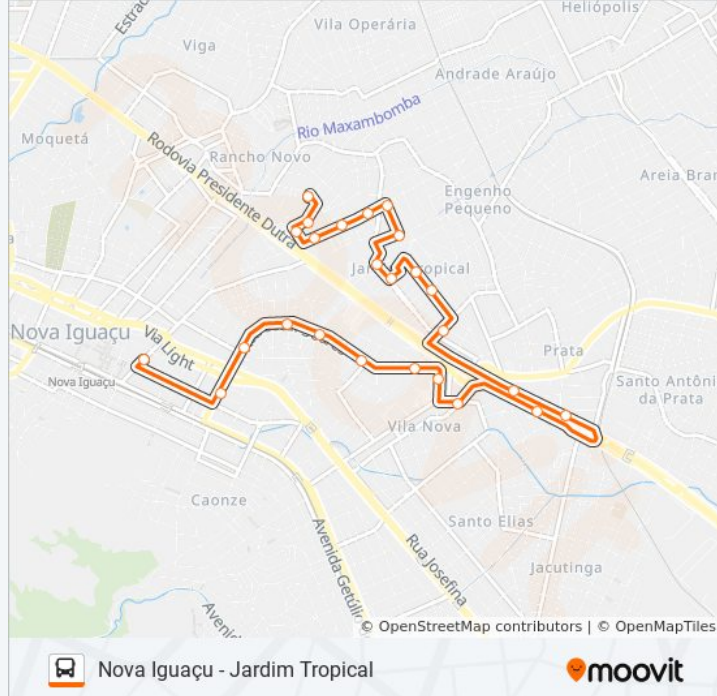

Sentido: Jardim Tropical

26 pontos

[VER OS HORÁRIOS DA LINHA](#)

Ponto Final - Nova Iguaçu (Flores / Vulcão)

Rua Professor Paris 218

Rua Oscar Soares, 144

Rua Oscar Soares, 296

Rua Oscar Soares, 512 | Tibrás Atacadão

Avenida Amélia Rodrigues 115 | C.E. Abdias Nascimento

Rodovia Presidente Dutra (Habib'S/Posto 13)

Rua Inês, 170

Rodovia Presidente Dutra (Burger King/Posto 13)

Rua Ramalho, 80

Rua Doná Adélia, 22

Rua Doná Adélia, 386

Informações da linha de ônibus 226

Sentido: Jardim Tropical

Paradas: 26

Duração da viagem: 20 min

Resumo da linha:

Rua Frederico De Castro Pereira, 1258
Rua Frederico De Castro Pereira, 1109
Rua Frederico De Castro Pereira, 921
Rua Frederico De Castro Pereira, 755
Rua Pedro Reis, 124
Rua Vilma, 665
Ponto Final - Jardim Tropical

Sentido: Nova Iguaçu

19 pontos

[VER OS HORÁRIOS DA LINHA](#)

Ponto Final - Jardim Tropical
Rua Frederico De Castro Pereira, 702-926
Rua Frederico De Castro Pereira, 1234
Rua Desembargador Machado Guimarães, 49
Avenida Monte Libano, 479
Rua Dona Adélia, 569-755
Rua Dona Adélia, 145
Rua Maria Leopoldina, 389
Rua Maria Leopoldina, 183
Rua Maria Leopoldina, 11-81
Rua Oscar Soares, 1525 | Granfino
Rua Oscar Soares, 1081 | Animalis Pet
Rua Oscar Soares, 931 | Casa Do Churrasco
Rua Oscar Soares, 793 | Restaurante Império D'Itália - Sentido Nova Iguaçu
Rua Oscar Soares, 515 | Hospital Prontonil
Rua Oscar Soares, 161
Rua Antônio Rabelo Guimarães, 76
Rua Antônio Rabelo Guimarães, 392