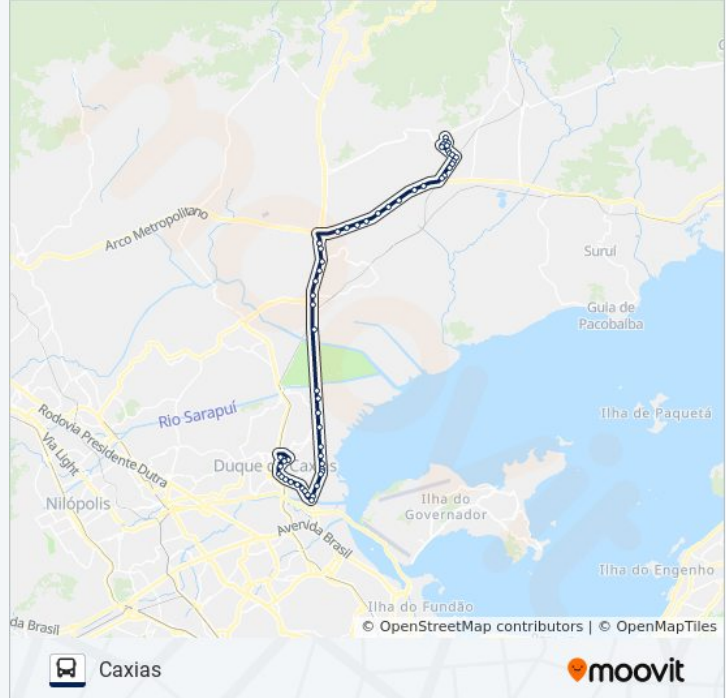

Rodovia Washington Luiz (Sentido Rio) | Hospital Moacir Do Carmo

Rodovia Washington Luiz (Sentido Rio) | Caxias Shopping - Entrada Principal

Rodovia Washington Luiz (Sentido Rio) | Rei Do Bacalhau Rp

Rodovia Washington Luiz (Sentido Rio) | Parque Industrial De Caxias

Rodovia Washington Luiz, 1375

Rua Almeida Braga, 175

Avenida Brigadeiro Lima E Silva, 282

Avenida Brigadeiro Lima E Silva, 512-592

Caxias D'Or

Avenida Brigadeiro Lima E Silva, 1120

Avenida Brigadeiro Lima E Silva | Praça Humaitá

Avenida Duque De Caxias, 732-786

Terminal Rodoviário Prefeito José Carlos Lacerda
- Caxias

Sentido: Imbariê

56 pontos

[VER OS HORÁRIOS DA LINHA](#)

Terminal Rodoviário Prefeito José Carlos Lacerda
- Caxias