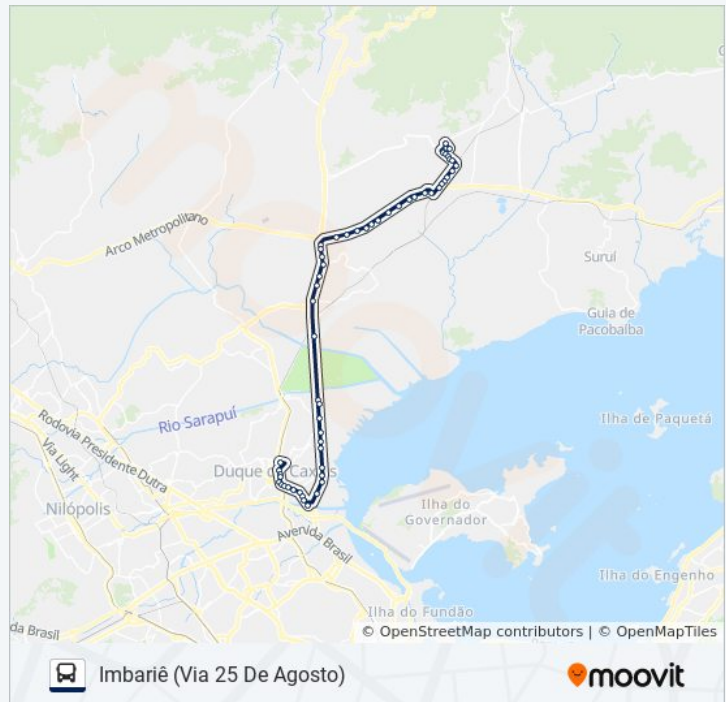

Passarela Da Figueira (Sentido Petrópolis)

Rodovia Washington Luiz (Outlet Premium)

Hospital Adão Pereira Nunes

Rodovia Rio-Magé | Garagem Da Trel

Rodovia Raphael De Almeida Magalhães, 532-
582

Rodovia Rio-Mage, 1250

Informações da linha de ônibus 23M

Sentido: Imbariê (Via 25 De Agosto)

Paradas: 58

Duração da viagem: 65 min

Resumo da linha:

Rodovia Raphael De Almeida Magalhães, 1870-1884

Rodovia Raphael De Almeida Magalhães, 2068-2310