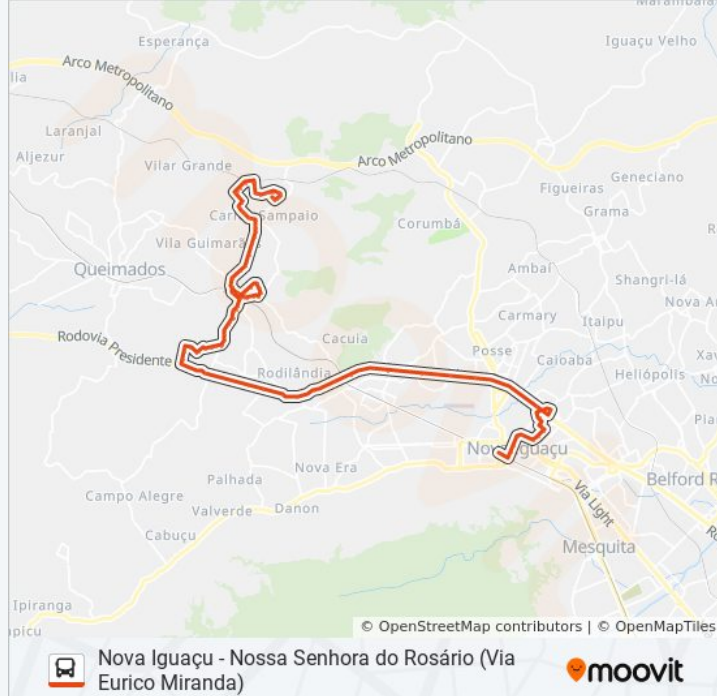

Rua Existente, 100

Rua Cristina Miranda, 70

Rua Existente, 96-98

Rua José Matos Silva, 1605

Rua Márcio Vieira De Oliveira, 1551-1565

Estrada Jose Luis Da Silva, 2676

Estrada Jose Luis Da Silva, 925

Rua José Matos Silva, 916

E.M. Kerma Moreira Franco

Estrada Jose Luis Da Silva, 704

Estrada Jose Luis Da Silva (Padaria E Mercearia Do Beto/Farmashow/Beco)

Estrada Jose Luis Da Silva, 583

I.E. Santa Ângela

Rua Márcio Vieira De Oliveira, 335

Rua Márcio Vieira De Oliveira, 212-218

Estrada Jose Luis Da Silva | Centro De Austin
|Estação Ferroviária

Rua Coronel Monteiro De Barros (Centro De
Austin/Estação Ferroviária)

Igreja Universal De Austin

Rua Felipe Salomão, 178

Rua Felipe Salomão, 286-300

Rua Liberdade, 225-299

Rua Consolação, 10

Rua Consolação, 136-294

Rua Cândido Lima, 300

Ponto Final - Austin (Linave)

Supermercados Riosul

Rua Coronel Monteiro De Barros, 380