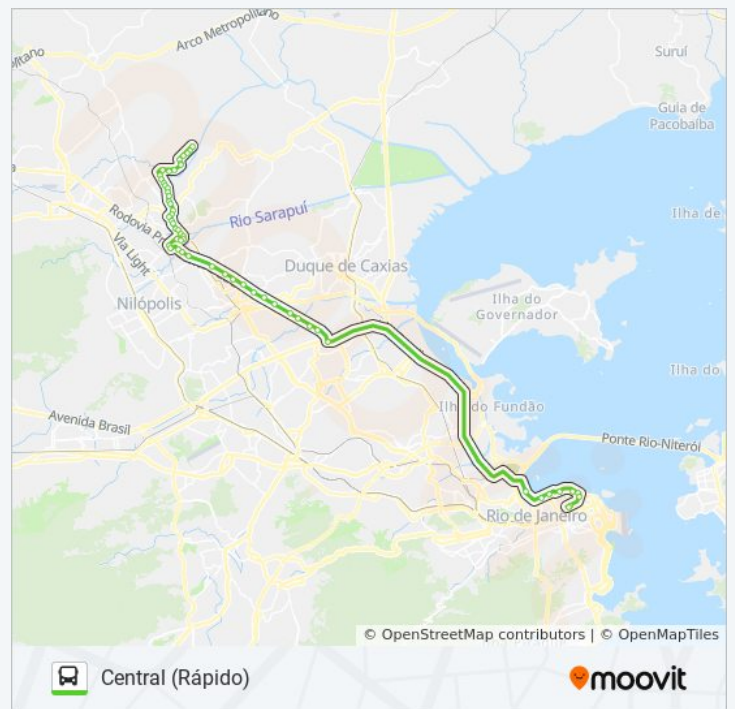

Rodovia Presidente Dutra (E.M. Denise Cerqueira)

Rodovia Presidente Dutra (Passarela Do Oásis/Retífica Nacar)

Rodovia Presidente Dutra (Agostinho Porto)

Rodovia Presidente Dutra (Vila Rosali)

Rodovia Presidente Dutra (Passarela Da Casa Do Alemão)

Rodovia Presidente Dutra (Garagem Da Flores)

Rodovia Presidente Dutra (Passarela Da Sendas)

Rodovia Presidente Dutra (Nob's Motel)

Rodovia Presidente Dutra (Divisa São João - Rio)

Rodovia Presidente Dutra (Drogarias Pacheco)

Rodovia Presidente Dutra (Scania)

Rodovia Presidente Dutra (Combrascam)

Rodovia Presidente Dutra (Pátio Do Dnit)

Trevo Das Margaridas / Shopping Via Brasil

Av. Rodrigues Alves | Rodoviária Do Rio

Av. Rodrigues Alves | Professor Pereira Reis