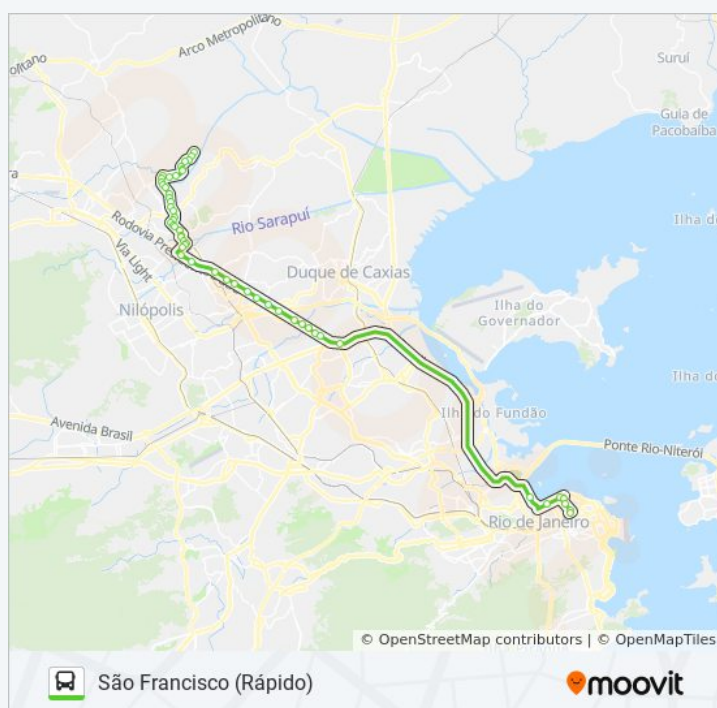

Rodovia Presidente Dutra (Passarela Da Sendas)

Rodovia Presidente Dutra | Posto Shell

Rodovia Presidente Dutra (Casa Do Alemão)

Rodovia Presidente Dutra (Vila Rosali)

Rodovia Presidente Dutra (Agostinho Porto)

Informações da linha de ônibus 520B

Sentido: São Francisco (Rápido)

Paradas: 54

Duração da viagem: 64 min

Resumo da linha:

Rodovia Presidente Dutra (Passarela Do Oásis/Coelho Da Rocha)

Rodovia Presidente Dutra (Carrefour Belford Roxo)