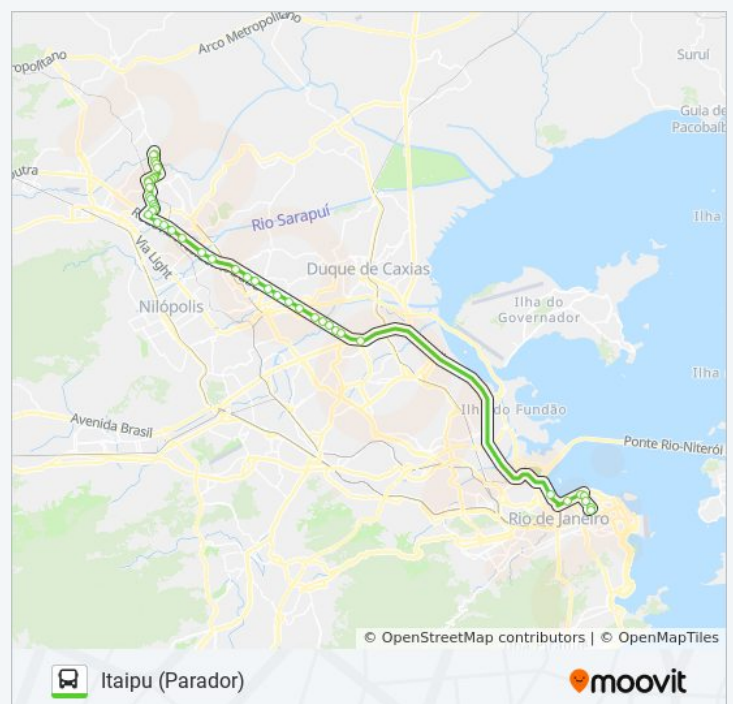

Via Trilhos Santo Cristo Rio De Janeiro - Rio De
Janeiro 20220 Brasil

VLT Praia Formosa

Av. Francisco Bicalho | Rodoviária Do Rio

Into | Linhas Intermunicipais

Avenida Brasil - Trevo Das Margaridas

Rodovia Presidente Dutra (Posto Presidente)

Rodovia Presidente Dutra (Agostinho Porto)

Horários da linha de ônibus 526B

Tabela de horários sentido Itaipu (Parador)

Domingo	05:10 - 19:10
Segunda-feira	Fora de Operação
Terça-feira	Fora de Operação
Quarta-feira	Fora de Operação
Quinta-feira	Fora de Operação
Sexta-feira	05:10 - 19:10
Sábado	05:10 - 20:40

Informações da linha de ônibus 526B

Sentido: Itaipu (Parador)

Paradas: 47

Duração da viagem: 69 min

Resumo da linha:

Rodovia Presidente Dutra (Passarela Do Oásis/Coelho Da Rocha)

Rodovia Presidente Dutra (Carrefour Belford Roxo)