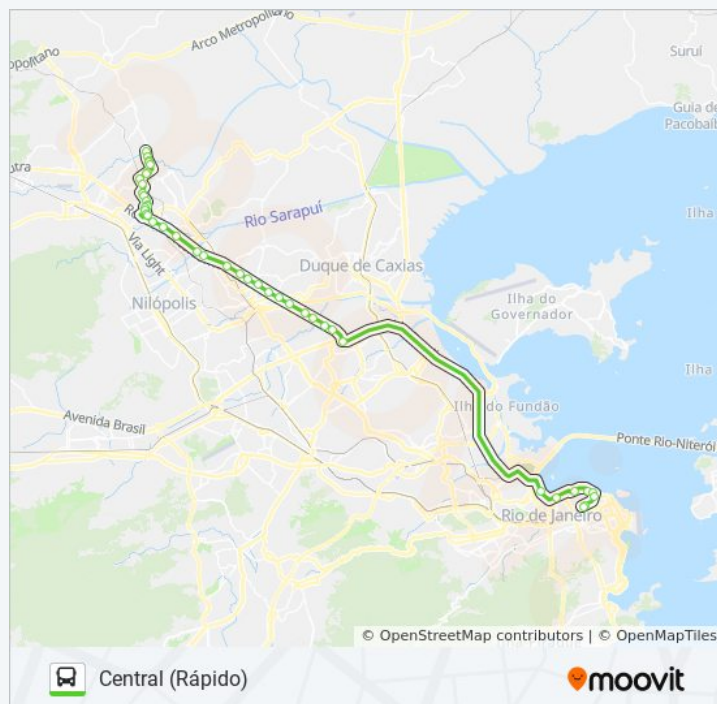

Av. Rodrigues Alves | Professor Pereira Reis

Rua Arlindo Rodrigues 228 - Gambôa Rio De Janeiro - Rj 20220-324 Brasil

Moinho Fluminense

Hospital Dos Servidores - Entrada Secundária

Cais Do Valongo / Hospital Dos Servidores - Entrada Lateral

Rua Bento Ribeiro, 40 | Desembarque Terminal Américo Fontenele

Terminal Américo Fontenelle - Plataforma A

Sentido: Central (Rápido)

42 pontos

[VER OS HORÁRIOS DA LINHA](#)

Ponto Final - Itaipu (Linha 526b)

Informações da linha de ônibus 526B

Sentido: Central (Rápido)

Paradas: 42

Duração da viagem: 61 min

Resumo da linha:

Rua Senador Roberto Kennedy, 205-219

Rua Dona Clara De Araújo, 1107

Rua Dona Clara De Araújo, 917

Via Trilhos Santo Cristo Rio De Janeiro - Rio De
Janeiro 20220 Brasil

VLT Praia Formosa

Av. Francisco Bicalho | Rodoviária Do Rio

Into | Linhas Intermunicipais

Avenida Brasil - Trevo Das Margaridas

Rodovia Presidente Dutra (Posto Presidente)