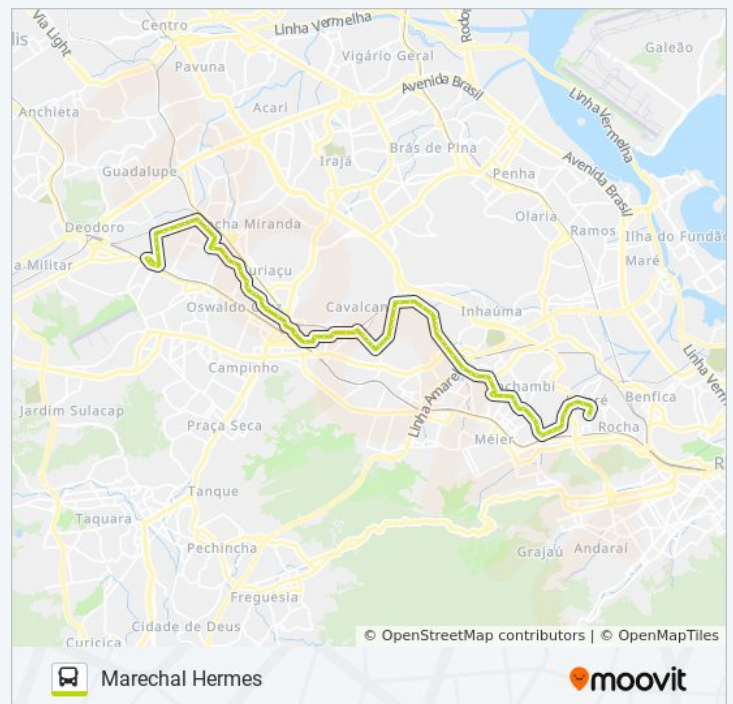

Rua Tacaratu, 153-181

Rua Corumbiara, 86-164

Rua Corumbiara, 246

Rua Mirinduba, 137

Estrada Do Sapê, 900

Estrada Do Sapê, 657

Estrada Do Sapê, 538-628

Estrada Do Sapê, 251-279

Ponto Final - Engenho Novo

Sentido: Marechal Hermes

78 pontos

Horários da linha de ônibus 650

Tabela de horários sentido Marechal Hermes

Ponto Final - Engenho Novo
Rua Magalhães Castro, 7a
Rua Lino Teixeira, 241-271
Rua Lino Teixeira, 355a
Rua Dois De Maio, 555
Rua Dois De Maio, 363
Rua Sousa Barros, 178-300
Prezunic
Rua Propicia, 46
Rua Capitão Rezende, 35-79
Rua Capitão Rezende, 202-246
Rua Capitão Rezende, 620
Rua Capitão Jesus, 42-66
Praça Avai
Rua Cime Maia, 64-76
Rua Cime Maia, 120-142
Rua Vasco Da Gama, 44-62
Rua Vasco Da Gama | Norte Shopping
Norte Shopping | Norte Grill
Norte Grill
Avenida Dom Hélder Câmara, 5850
Avenida Dom Hélder Câmara, 6126
Avenida Dom Hélder Câmara, 6558-6612
Avenida João Ribeiro, 68
Avenida João Ribeiro, 142
Avenida João Ribeiro, 250-270
Rua Maria Benjamin, 4a
Avenida João Ribeiro, 416
Avenida João Ribeiro, 496
Avenida João Ribeiro, 592
Conjunto Dos Correios
Rua Moacir De Almeida, 90-466

Sentido: Marechal Hermes

Paradas: 78

Duração da viagem: 55 min

Resumo da linha:

Rua Cardoso Quintão, 921

Rua Cardoso Quintão, 546-574

Rua Cardoso Quintão, 315

Multi Market