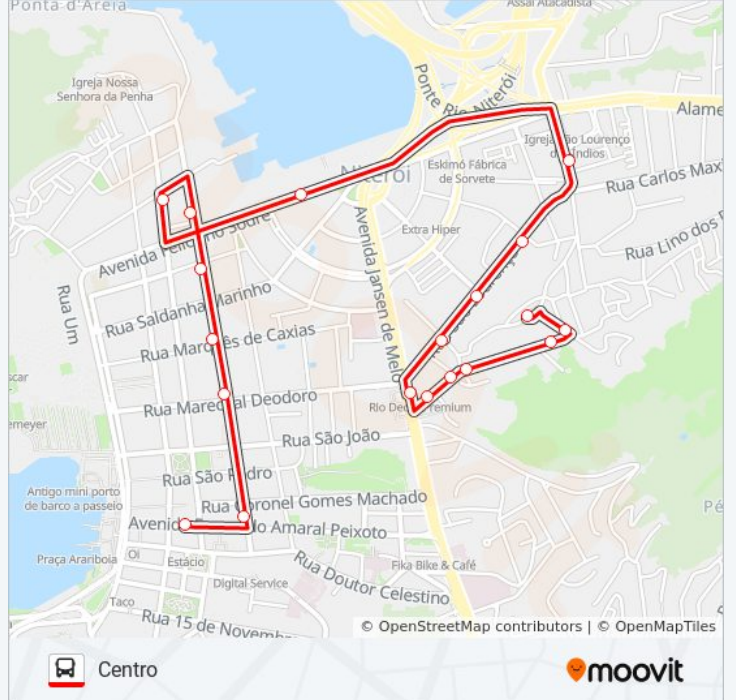

Rua Indigena, 26

Avenida Marquês Do Paraná | Guanabara Niterói
(Sentido Ponte)

Rua São Lourenço, 41-69

Rua São Lourenço, 138

Rua São Lourenço, 230

Rua Benjamin Constant, 41

Avenida Feliciano Sodré | Moinho Atlântico /
Porto De Niterói

Rua Visconde De Itaboraí, 99

Rua Barão Do Amazonas, 128

Rua Barão Do Amazonas, 216

Rua Barão Do Amazonas, 300

Rua Barão Do Amazonas, 578

Rua Luís Leopoldo Fernandes Pinheiro, 516-550
/ Banco Do Brasil - Amaral Peixoto

Avenida Ernani Do Amaral Peixoto, 195

Horários da linha de ônibus 66C

Tabela de horários sentido Centro

Domingo	Fora de Operação
Segunda-feira	05:50 - 20:00
Terça-feira	05:50 - 20:00
Quarta-feira	05:50 - 20:00
Quinta-feira	05:50 - 20:00
Sexta-feira	Fora de Operação
Sábado	08:00 - 13:00

Informações da linha de ônibus 66C

Sentido: Centro

Paradas: 19

Duração da viagem: 12 min

Resumo da linha:

Sentido: São Lourenço

8 pontos

[VER OS HORÁRIOS DA LINHA](#)