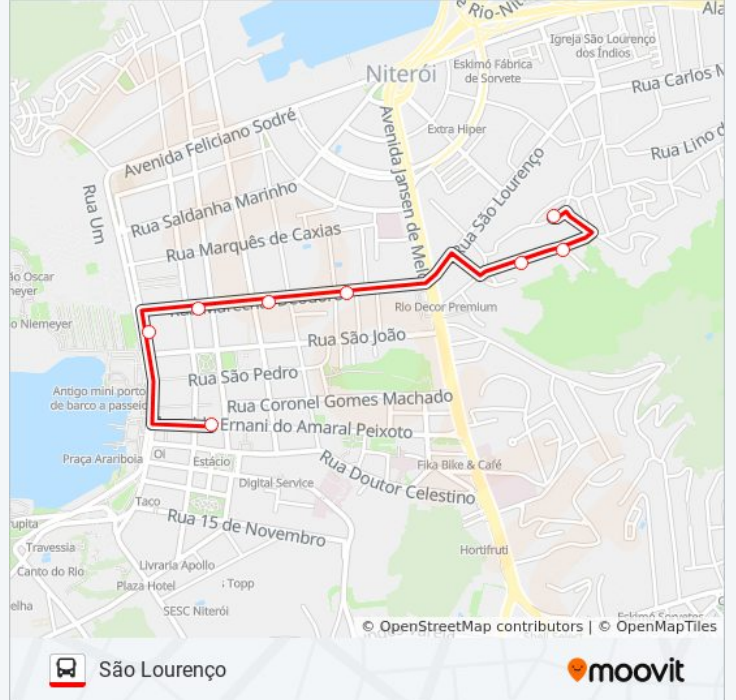

Rua Indigena, 26

Avenida Marquês Do Paraná | Guanabara Niterói
(Sentido Ponte)

Rua São Lourenço, 41-69

Rua São Lourenço, 138

Rua São Lourenço, 230

Rua Benjamin Constant, 41

Avenida Feliciano Sodré | Moinho Atlântico /
Porto De Niterói

Avenida Ernani Do Amaral Peixoto, 195

Avenida Visconde Do Rio Branco 287

Rua Marechal Deodoro, 71

Rua Marechal Deodoro, 168-178

Rua Marechal Deodoro, 278

Rua Indigena, 201-327

Rua Indigena, 191

Praca Gal Rondon, 221-247

Informações da linha de ônibus 66C

Sentido: São Lourenço

Paradas: 8

Duração da viagem: 5 min

Resumo da linha:

Os horários e os mapas do itinerário da linha de ônibus 66C estão disponíveis, no formato PDF offline, no site: moovitapp.com. Use o [Moovit App](#) e viaje de transporte público por Rio de Janeiro e Região! Com o Moovit você poderá ver os horários em tempo real dos ônibus, trem e metrô, e receber direções passo a passo durante todo o percurso!