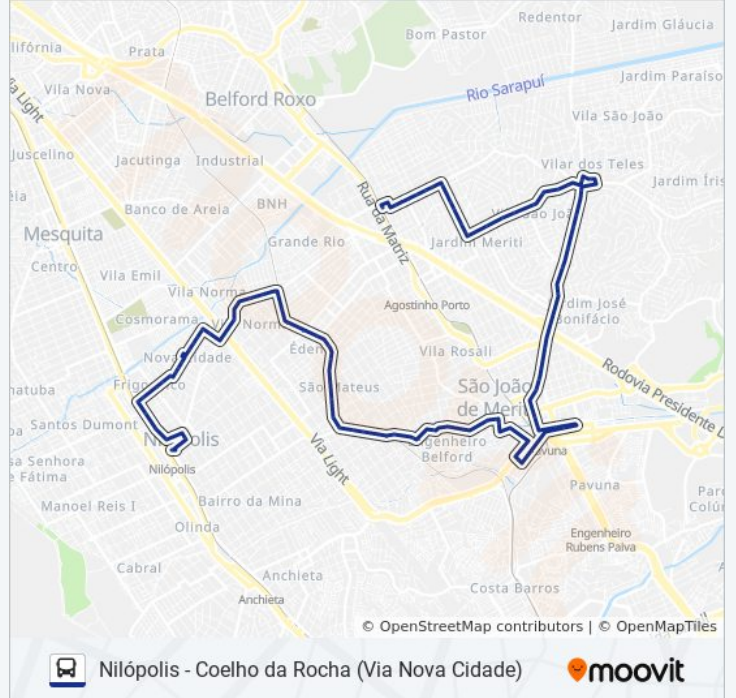

Avenida Presidente Tancredo Neves, 1168

Avenida Presidente Tancredo Neves, 85

Avenida Ana Brito Da Silva, 269

Avenida Ana Brito Da Silva, 92

Avenida Doutor Arruda Negreiros, 1439

Avenida Doutor Arruda Negreiros, 1217 - 1237

Frente A 64ª Dp

Avenida Doutor Arruda Negreiros, 807

Avenida Doutor Arruda Negreiros, 457

Avenida Doutor Arruda Negreiros, 315

Rua Valério Vilas Bôas, 55

Rua Promotor Artur Itabaiana, 77

Rua Judite Guerra / Próximo Ao Metrô Pavuna

Shopping Nova Pavuna

Magazine Luiza | Sentido Metrô

Sesc - São João De Meriti

Avenida Automóvel Clube, 480 | Águia Fiel  
Refrigeração

Avenida Automóvel Clube, 636

Transportes Flores

Hospital Da Mulher | Ciep 135

Caçula - Vilar Dos Teles (Sentido Coelho Da Rocha)

Avenida Presidente Lincoln, 1393

Avenida Presidente Lincoln, 328

Avenida Presidente Lincoln, 400

Avenida Presidente Lincoln, 780

Avenida Presidente Lincoln, 445