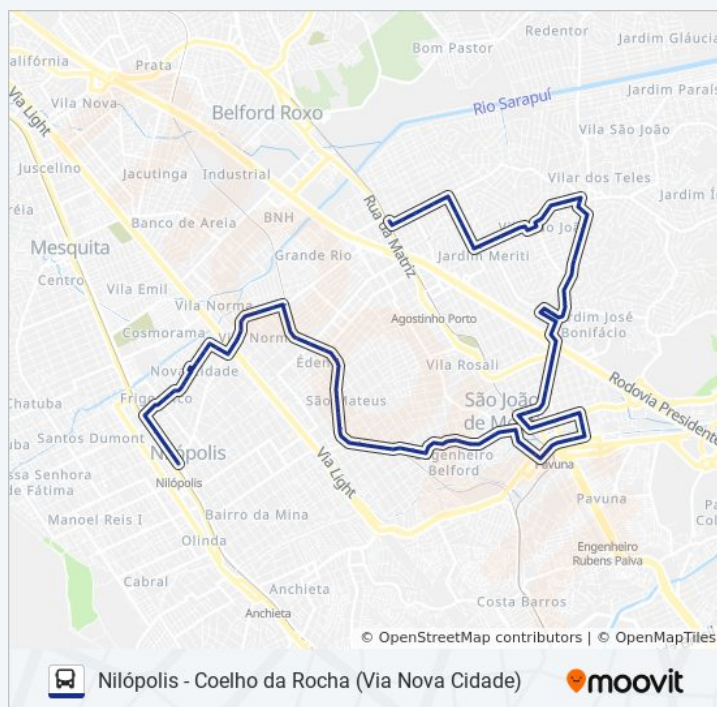

### Informações da linha de ônibus 4371

**Sentido:** Nilópolis

**Paradas:** 81

**Duração da viagem:** 46 min

**Resumo da linha:**

Rua São João Batista | Praça Do Skate

Rua São João Batista, 550

Rua Paraíba, 141

Shopping Via Rio Pavuna (Linhas Intermunicipais)

Rua Honório Hermeto, 206a

Rua Honório Hermeto

Ponto Final - São João (Santa Terezinha)

Avenida Doutor Arruda Negreiros, 534

Avenida Doutor Arruda Negreiros, 807