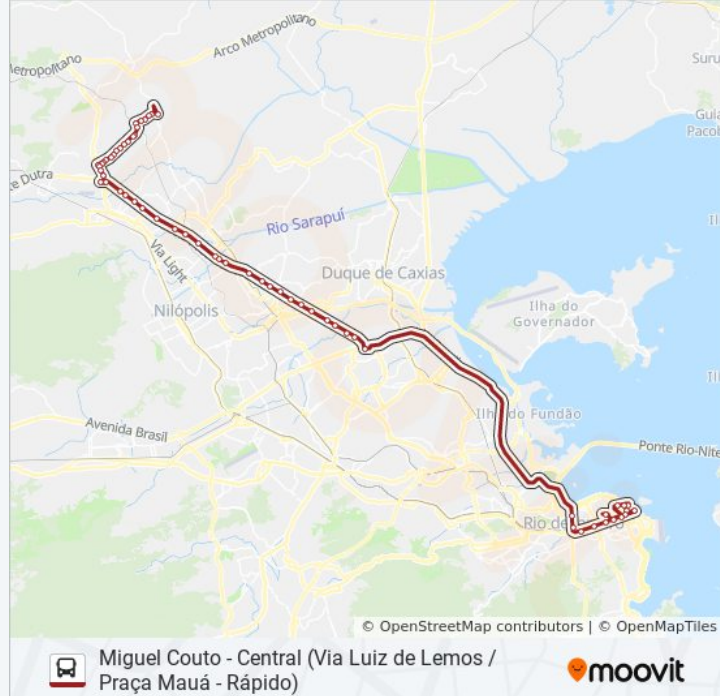

Rodovia Presidente Dutra (Garagem Da Flores)

Rodovia Presidente Dutra (Passarela Da Sendas)

Rodovia Presidente Dutra (Nob's Motel)

Rodovia Presidente Dutra (Divisa São João - Rio)

Rodovia Presidente Dutra (Drogarias Pacheco)

Rodovia Presidente Dutra (Scania)

Rodovia Presidente Dutra (Combrascam)

Rodovia Presidente Dutra (Pátio Do Dnit)

Trevo Das Margaridas / Shopping Via Brasil

Descida Do Gasômetro | Linhas Intermunicipais

Leopoldina (Pista Central)

Metrô Cidade Nova | Pista Central - Sentido Candelária

Sambódromo - Marquês De Sapucaí (Pista Central)

Central Do Brasil (Pista Central) - Sentido Candelária

Avenida Presidente Vargas | Campo De Santana - Pista Central

Via Trilhos Santo Cristo Rio De Janeiro - Rio De Janeiro 20220 Brasil

VLT Praia Formosa

Av. Francisco Bicalho | Rodoviária Do Rio

Into | Linhas Intermunicipais

Rodovia Presidente Dutra (Posto Presidente)

Rodovia Presidente Dutra (Jardim América / R. Min. Artur Costa)