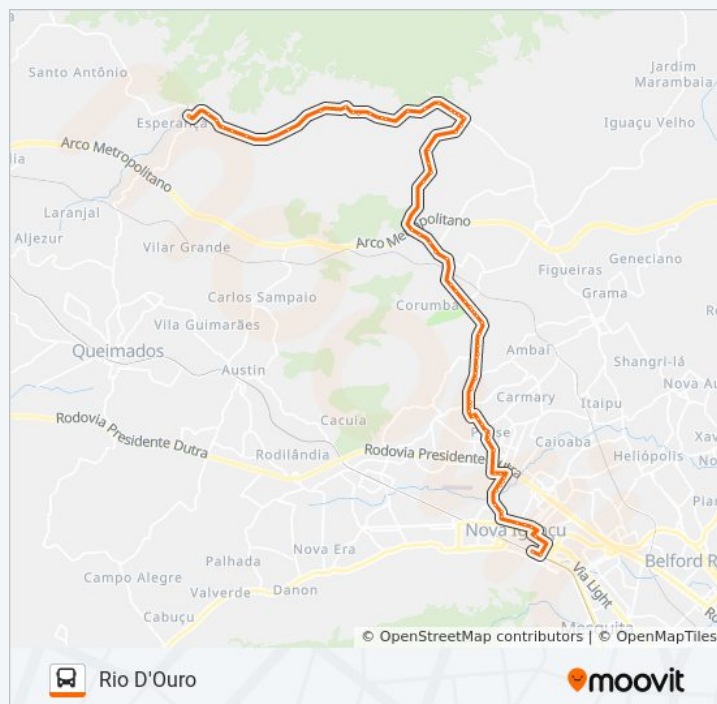

Estrada De Adrianópolis, 310

Estrada De Adrianópolis | Upa

Quinta-feira

00:00 - 23:30

Sexta-feira

00:00 - 23:30

Sábado

00:00 - 23:30

Informações da linha de ônibus 132

Sentido: Rio D'Ouro

Paradas: 76

Duração da viagem: 59 min

Resumo da linha:

Estrada De Adrianópolis, 609-651

Estrada De Adrianópolis, 799-827

Estrada De Adrianópolis, 1138-1240