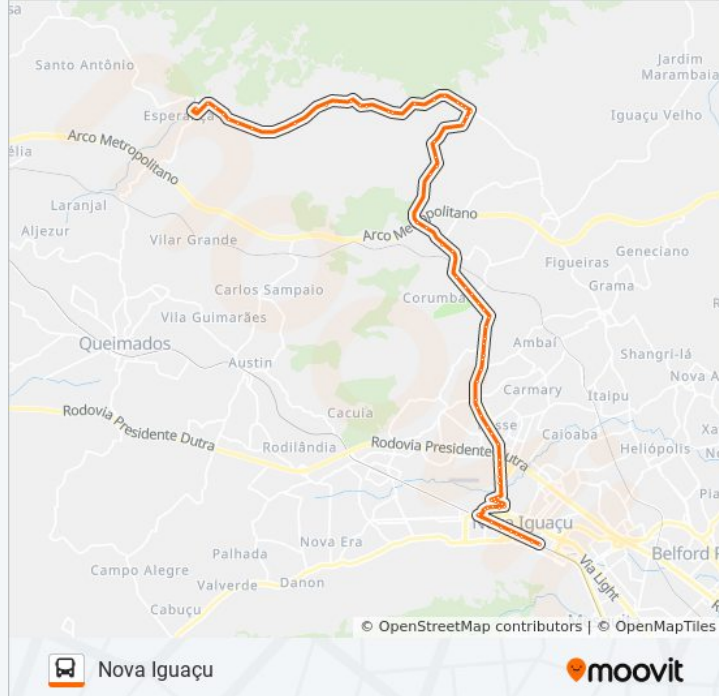

Estrada De Adrianópolis | Furnas (Entrada Principal)

Estrada De Adrianópolis | Furnas

Estrada De Adrianópolis | Mocriver

Estrada De Adrianópolis | Central De Tratamento De Resíduos

Estrada De Adrianópolis, 4262

Estrada De Adrianópolis | Entrada Do G. Danon

Estrada De Adrianópolis | CEFET Santa Rita

Estrada De Adrianópolis, 1401-1535

Estrada De Adrianópolis, 1157

Estrada De Adrianópolis, 825

Estrada De Adrianópolis, 653-719

Estrada De Adrianópolis, 339-389

Estrada De Adrianópolis, 269-299

Avenida Henrique Duque Estrada Mayer, 2271-2287

Avenida Henrique Duque Estrada Mayer, 1971

Avenida Henrique Duque Estrada Mayer, 1421

Garagem Da Tinguá

Hospital Da Posse

Avenida Henrique Duque Estrada Mayer, 615

Avenida Henrique Duque Estrada Mayer/Rua Gama

58ª Delegacia Policial

Avenida Governador Roberto Silveira, 1810

Avenida Governador Roberto Silveira | Ufrj