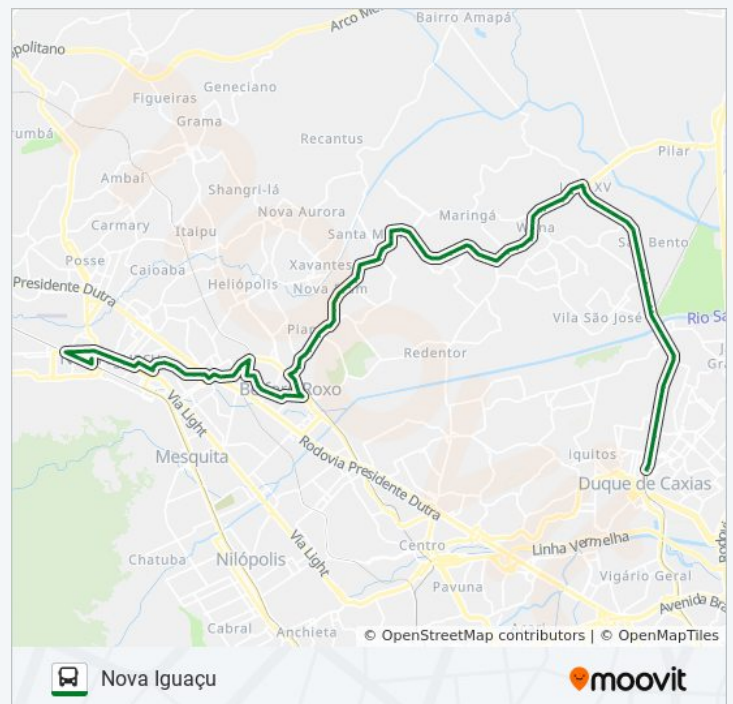

## Informações da linha de ônibus 115I

**Sentido:** Nova Iguaçu

**Paradas:** 103

**Duração da viagem:** 82 min

**Resumo da linha:**

8840-8910

Avenida Governador Leonel De Moura Brizola,  
9060-9152

Avenida Governador Leonel De Moura Brizola,  
9326-9350