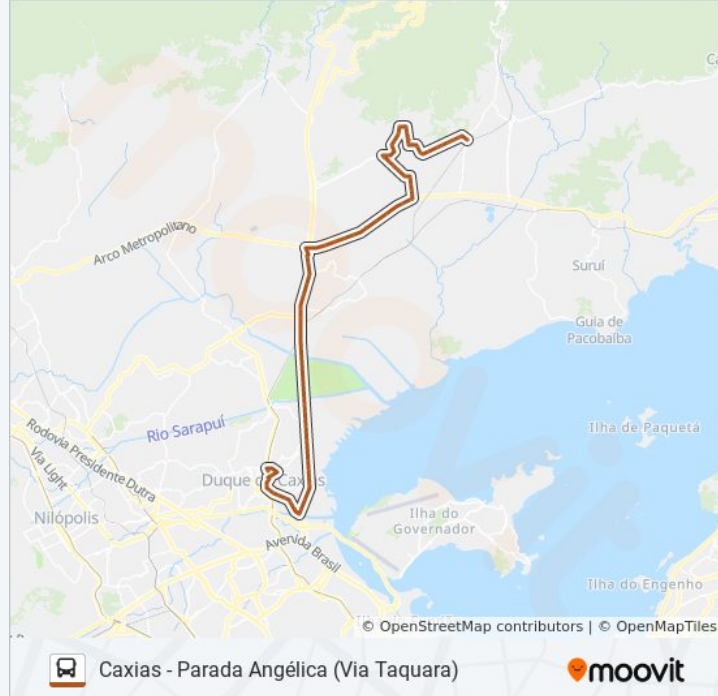

Rodovia Raphael De Almeida Magalhães, 6753-6799

Rodovia Raphael De Almeida Magalhães, 6555-6563

Rod. Rio-Mage 640 - Chácara Arcampo Duque De Caxias

Rodovia Raphael De Almeida Magalhães, 6159-6195

Rodovia Raphael De Almeida Magalhães, 5621-5631

Rodovia Raphael De Almeida Magalhães, 5549-5571

Rodovia Raphael De Almeida Magalhães, 3965-4019

Rodovia Rio-Magé | Garagem Da Trel

Outlet Premium (Somente Linhas Que Saem Da Br-493)

Passarela Da Figueira

Rodovia Washington Luiz (Sentido Rio) | Entrada De Jardim Primavera

Rodovia Washington Luíz, 3189

Rodovia Washington Luis (Sentido Rio) | Casa Do Alemão

Rodovia Washington Luis (Sentido Rio) | Posto Bravo

Rodovia Washington Luíz, 831

Entrada Da Reduc (Sentido Rio)

Rodovia Washington Luiz (Sentido Rio) | Terminal Logístico Do Sarapuí