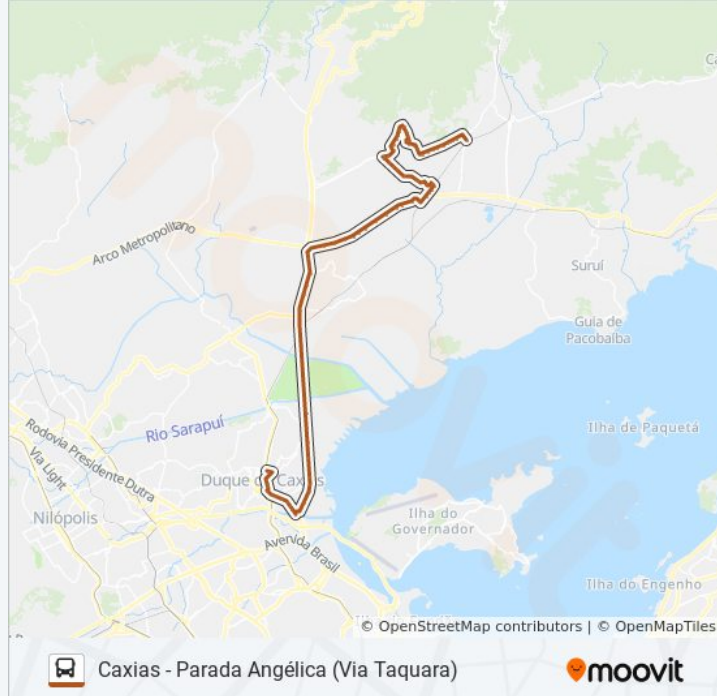

Rua Silva Fernandes, 186

Rodovia Washington Luiz, 60

Rodovia Washington Luiz (Sentido Petrópolis) |
Shopping Chinatown

Rodovia Washington Luiz (Sentido Petrópolis) |
Gráfica Jornal O Globo

Rodovia Washington Luiz (Sentido Petrópolis) |
Hospital Moacir Do Carmo

Ponto Fiscal - União

Rodovia Washington Luiz (Sentido Petrópolis) |
Hotel Nobre

Rodovia Washington Luiz (Sentido Petrópolis) |
Carvalho

Rodovia Washington Luiz (Sentido Petrópolis) |
Churrascaria Três Marias

Rodovia Washington Luiz (Sentido Petrópolis) |
Concessionária Treviso

Rodovia Washington Luiz (Sentido Petrópolis) |
Feirão Das Malhas

Entrada Da Reduc (Sentido Petrópolis)

Rodovia Washington Luiz (Sentido Petrópolis) |
Posto Bravo

Rodovia Washington Luiz (Sentido Petrópolis) |
Casa Do Alemão

Rodovia Washington Luiz, 3189

Rodovia Washington Luiz (Sentido Petrópolis) |
Entrada De Jardim Primavera

Passarela Da Figueira (Sentido Petrópolis)

Rodovia Washington Luiz (Outlet Premium)

Hospital Adão Pereira Nunes

Rodovia Rio-Magé | Garagem Da Trel

Rodovia Raphael De Almeida Magalhães, 532-
582

Rodovia Rio-Magé, 1250

Rodovia Raphael De Almeida Magalhães, 1870-
1884

Rodovia Raphael De Almeida Magalhães, 2068-
2310

Rodovia Raphael De Almeida Magalhães, 3370-
3998