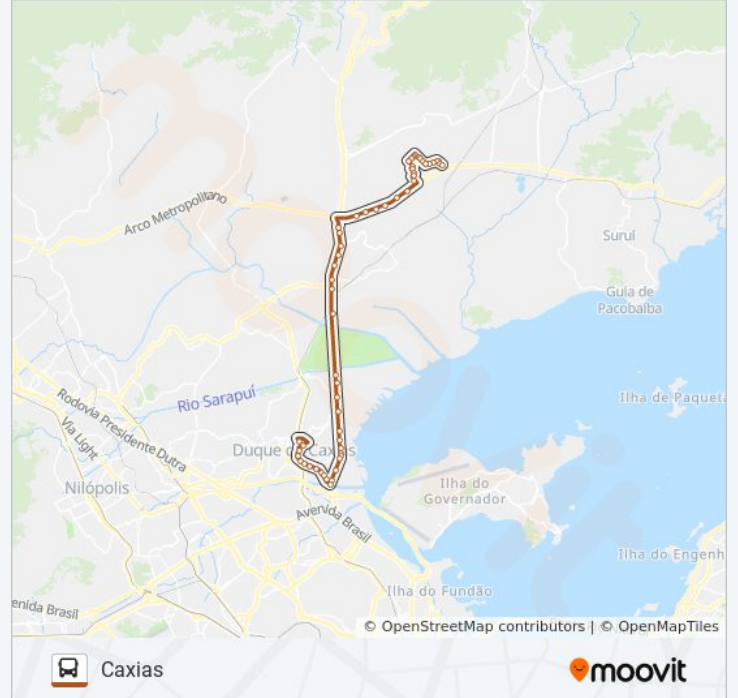

Rodovia Washington Luiz (Sentido Petrópolis) |
Hotel Nobre

Rodovia Washington Luiz (Sentido Petrópolis) |
Carvalho

Rodovia Washington Luiz (Sentido Petrópolis) |
Churrascaria Três Marias

Rodovia Washington Luiz (Sentido Petrópolis) |
Concessionária Treviso

Rodovia Washington Luiz (Sentido Petrópolis) |
Feirão Das Malhas

Entrada Da Reduc (Sentido Petrópolis)

Rodovia Washington Luiz

Rodovia Washington Luís, 6280

Rodovia Washington Luis (Sentido Petrópolis) |
Posto Bravo

Rodovia Washington Luiz (Sentido Petrópolis) |
Casa Do Alemão

Rodovia Washington Luís, 3189

Rodovia Washington Luiz (Sentido Petrópolis) |
Entrada De Jardim Primavera

Passarela Da Figueira (Sentido Petrópolis)

Rodovia Washington Luiz (Outlet Premium)

Hospital Adão Pereira Nunes

Rodovia Rio-Magé | Garagem Da Trel

Rodovia Raphael De Almeida Magalhães, 532-
582

Rodovia Rio-Mage, 1250

Rodovia Raphael De Almeida Magalhães, 1870-
1884

Rodovia Raphael De Almeida Magalhães, 2068-
2310

Rodovia Raphael De Almeida Magalhães, 3370-
3998

Rod. Rio-Mage 640 - Chácaras Arcampo Duque
De Caxias

Rodovia Raphael De Almeida Magalhães, 6702-
6800

Rodovia Raphael De Almeida Magalhães, 6802-
7200

Rodovia Raphael De Almeida Magalhães, 7318-