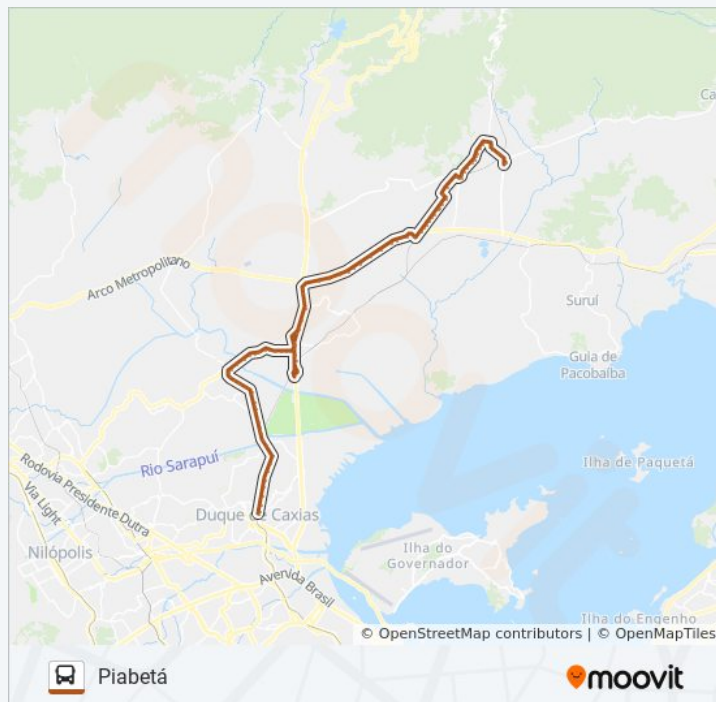

## Informações da linha de ônibus 405I

**Sentido:** Piabetá

**Paradas:** 105

**Duração da viagem:** 102 min

**Resumo da linha:**

Avenida Governador Leonel De Moura Brizola,  
12364-12628

Avenida Governador Leonel De Moura Brizola,  
128