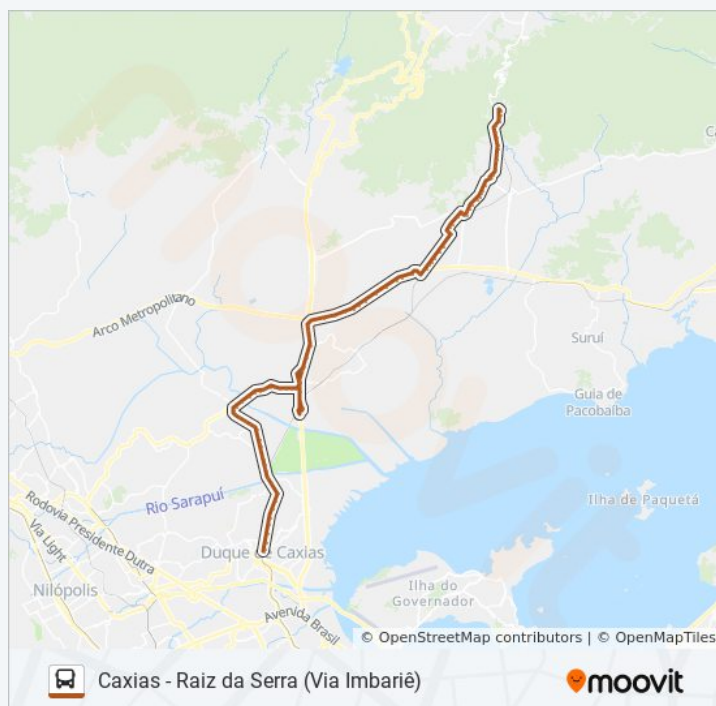

Avenida Governador Leonel De Moura Brizola, 9670-9750

Rua Francisco Monteiro, 1

Sexta-feira

06:00 - 23:00

Sábado

06:00 - 23:00

### Informações da linha de ônibus 4071

**Sentido:** Raiz Da Serra

**Paradas:** 106

**Duração da viagem:** 103 min

**Resumo da linha:**

Rodoviária Do Lote XV (Sentido Pilar)

Avenida Governador Leonel De Moura Brizola,  
12236-12336