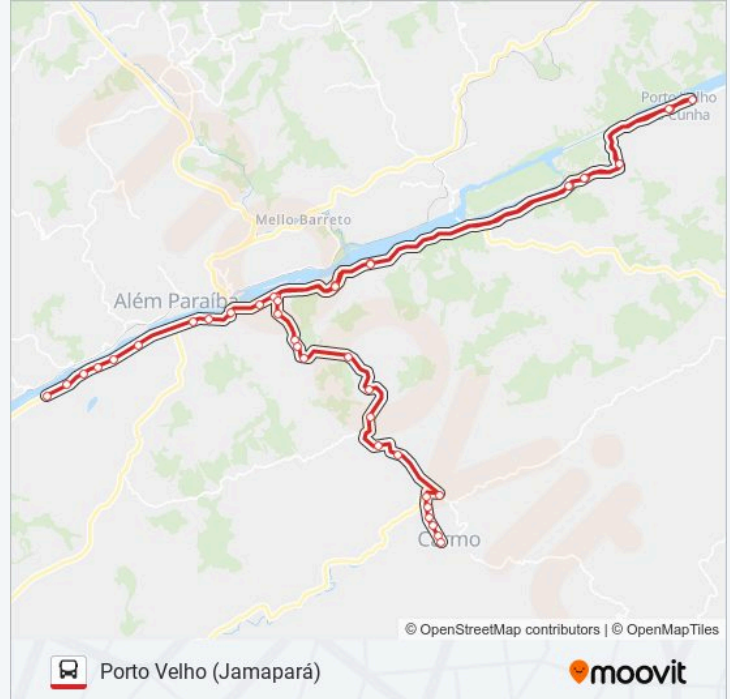

**Sentido: Porto Velho (Jamapar)**

42 pontos

[VER OS HORRIOS DA LINHA](#)

Terminal Rodovirio Antonio Jos Caetano  
(Carmo)

Avenida Jose R De Moura, 402

Avenida Jose R De Moura, 650

Rua Sebasto Luterback, 271

Rj 158 (Sentido Porto Velho)

Praça Do Porto Velho Do Cunha

Porto Velho Do Cunha

Praça De Porto Velho Do Cunha (Sentido Jamapar)

Rj 158 (Sentido Jamapar)

Ilha Dos Pombos (Sentido Jamapar)

Ilha Dos Pombos (Sentido Jamapar)

Restaurante Cantinho Mineiro (Sentido Jamapar)

Paquequer (Sentido Jamapar)

Rj-158, 17

Praça So Pedro - Influncia

Dpo De Influncia

Br-393, 103 | Cotril

Rodovia Lcio Meira, 1071

Br-393

Ponte De Jamapar

Avenida Paulino Fernandes Da Silva, 133

Rodovia Lcio Meira, 273

Avenida Paulino Fernandes Da Silva, 443

Rodovia Br 393 Km104, 627

Os horrios e os mapas do itinerrio da linha de nibus CARMO - PORTO VELHO esto disponveis, no formato PDF offline, no site: [moovitapp.com](https://moovitapp.com). Use o Moovit App e viaje de transporte pblico por Rio de Janeiro e Regio! Com o Moovit voc poder ver os horrios em tempo real dos nibus, trem e metr, e receber direes passo a passo durante todo o percurso!