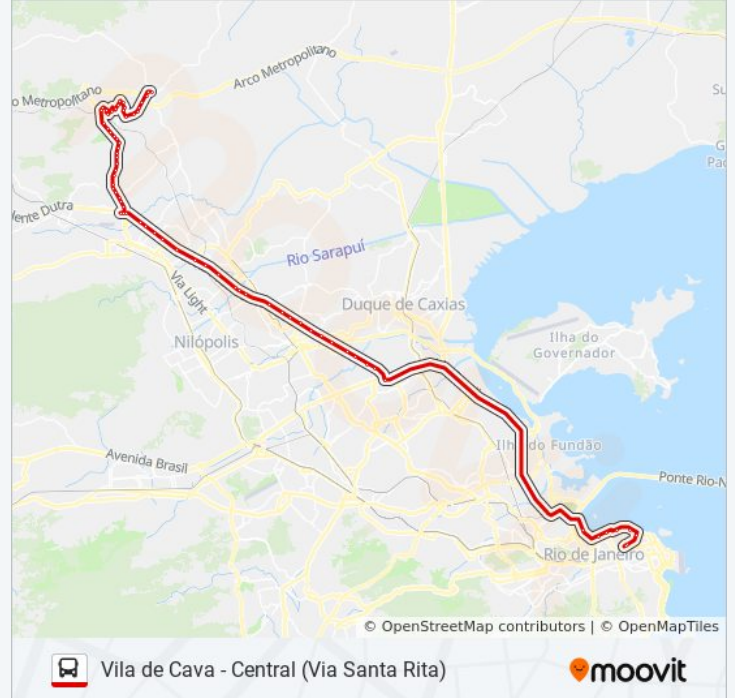

Avenida Henrique Duque Estrada Mayer/Rua Gama

58ª Delegacia Policial

Rua Professor Heleno Fragoso, 100

Rua Professor Heleno Fragoso

Rodovia Presidente Dutra, 179

Rodovia Presidente Dutra (Sesc Nova Iguaçu)

Rodovia Presidente Dutra (Antiga Cimobras)

Rodovia Presidente Dutra, 735

Rodovia Presidente Dutra (Passarela Da Riosampa)

Rodovia Presidente Dutra (Atacadão/Granfino)

Rodovia Presidente Dutra (Habib'S/Posto 13)