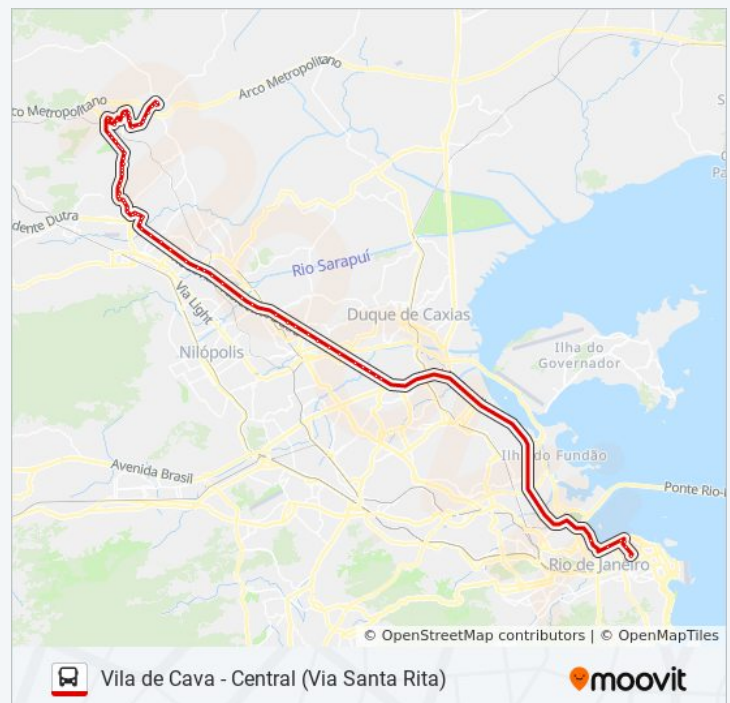

Cemitério Dos Ingleses

Rivadavia Correa | Cidade Do Samba

Via Binário | Cidade Do Samba / Aqwa Corporate
(Sentido Rodoviária)

Via Trilhos Santo Cristo Rio De Janeiro - Rio De
Janeiro 20220 Brasil

Into | Linhas Intermunicipais

Rodovia Presidente Dutra (Posto Presidente)

Rodovia Presidente Dutra (Jardim América / R.
Min. Artur Costa)

Rodovia Presidente Dutra (Rio Acari)

Rodovia Presidente Dutra (Fabrimar)

Rodovia Presidente Dutra (Fmc-Parque Fabril)

Rodovia Presidente Dutra (Posto Da Ccr / Divisa
Rio - São João)

Rodovia Presidente Dutra (Posto Galop)

Rodovia Presidente Dutra (Passarela Da Sendas)

Rodovia Presidente Dutra | Posto Shell

Rodovia Presidente Dutra (Casa Do Alemão)

Rodovia Presidente Dutra (Vila Rosali)

Rodovia Presidente Dutra (Agostinho Porto)

Rodovia Presidente Dutra (Passarela Do
Oásis/Coelho Da Rocha)

Rodovia Presidente Dutra (Carrefour Belford
Roxo)

Rodovia Presidente Dutra (Ponto Fiscal - Tinguá)

Rodovia Presidente Dutra (Passarela Da
Ortobom/Chatuba)

Rodovia Presidente Dutra (Rua Inês/Prata)

Horários da linha de ônibus 492B

Tabela de horários sentido Vila De Cava (Rápido)

Domingo	05:20 - 23:50
Segunda-feira	05:20 - 23:50
Terça-feira	05:20 - 23:50
Quarta-feira	05:20 - 23:50
Quinta-feira	05:20 - 23:50
Sexta-feira	05:20 - 23:50
Sábado	05:20 - 23:50

Informações da linha de ônibus 492B

Sentido: Vila De Cava (Rápido)

Paradas: 79

Duração da viagem: 93 min

Resumo da linha: