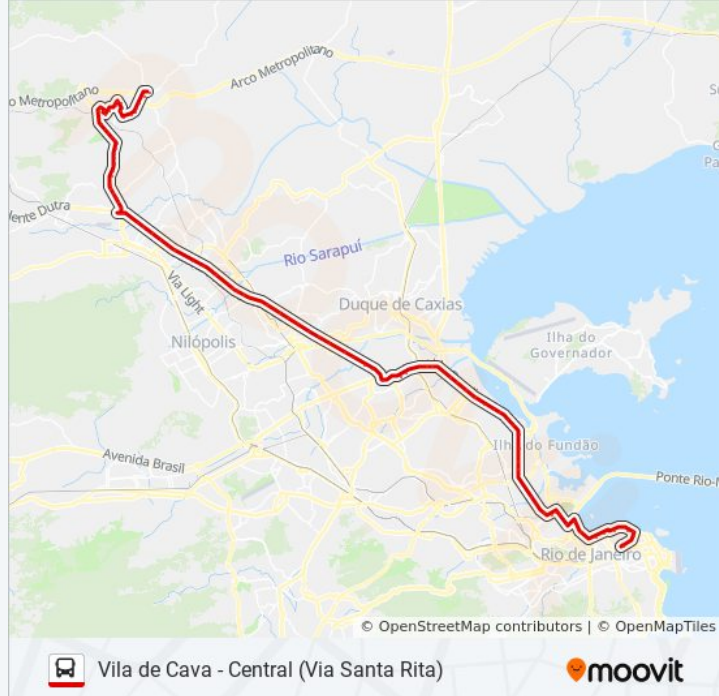

Rua Professor Heleno Fragoso

Rodovia Presidente Dutra, 179

Rodovia Presidente Dutra (Sesc Nova Iguaçu)

Rodovia Presidente Dutra (Antiga Cimobras)

Rodovia Presidente Dutra, 735

Rodovia Presidente Dutra (Passarela Da Riosampa)

Rodovia Presidente Dutra (Atacadão/Granfino)

Rodovia Presidente Dutra (Habib'S/Posto 13)

Rodovia Presidente Dutra (Passarela Da Ortobom/Chatuba)

Rodovia Presidente Dutra (Tmm/Porto Seco)

Rodovia Presidente Dutra (Bnh/Carrefour De Belford Roxo)

Rodovia Presidente Dutra (E.M. Denise Cerqueira)

Rodovia Presidente Dutra (Passarela Do Oásis/Retífica Nacar)

Rodovia Presidente Dutra (Agostinho Porto)

Rodovia Presidente Dutra (Vila Rosali)

Rodovia Presidente Dutra (Passarela Da Casa Do Alemão)