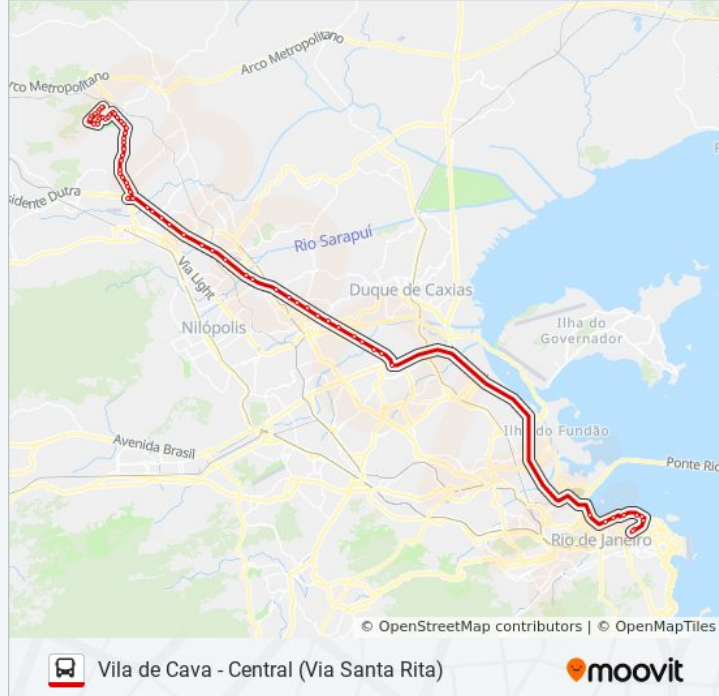

58ª Delegacia Policial

Rua Professor Heleno Fragoso, 100

Rua Professor Heleno Fragoso

Rodovia Presidente Dutra, 179

Rodovia Presidente Dutra (Sesc Nova Iguaçu)

Rodovia Presidente Dutra (Antiga Cimobras)

Rodovia Presidente Dutra, 735

Rodovia Presidente Dutra (Passarela Da Riosampa)

Rodovia Presidente Dutra (Atacadão/Granfino)

Rodovia Presidente Dutra (Habib'S/Posto 13)

Rodovia Presidente Dutra (Passarela Da
Ortobom/Chatuba)

Rodovia Presidente Dutra (Tmm/Porto Seco)