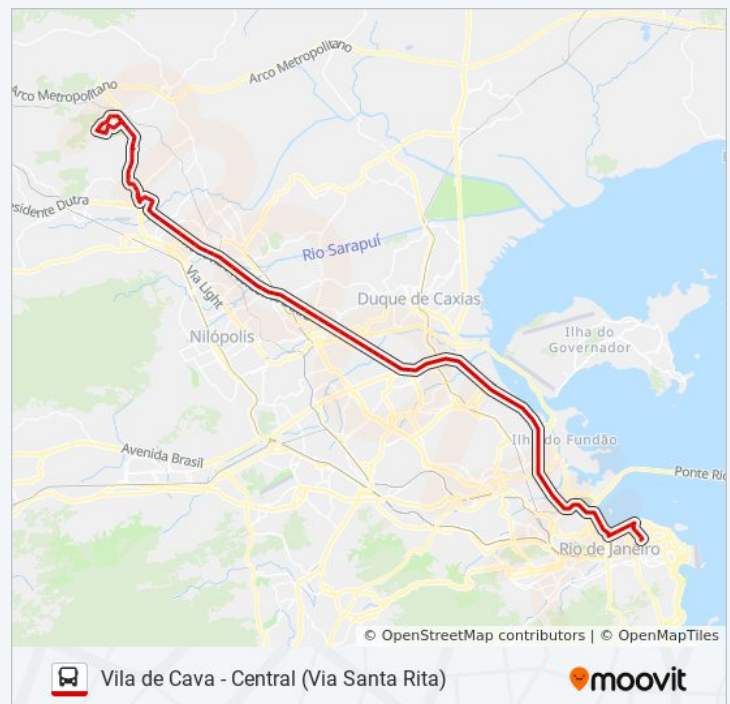

Informações da linha de ônibus 492B

Sentido: Corumbá (Rápido)

Paradas: 80

Duração da viagem: 99 min

Resumo da linha:

Líbano/Atacadão)

Rodovia Presidente Dutra (Riosampa)

Rodovia Presidente Dutra (Túnel Da Nilo Peçanha)