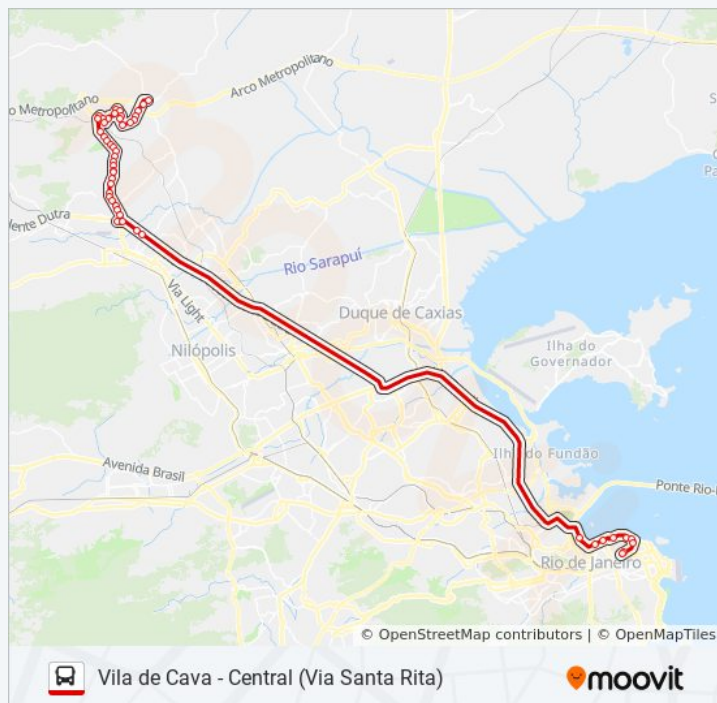

Avenida Henrique Duque Estrada Mayer/Rua Gama

58ª Delegacia Policial

Rua Professor Heleno Fragoso, 100

Informações da linha de ônibus 492B

Sentido: Central (Expresso)

Paradas: 49

Duração da viagem: 60 min

Resumo da linha:

Rua Professor Heleno Fragoso

Rodovia Presidente Dutra, 179

Rodovia Presidente Dutra (Sesc Nova Iguaçu)

Rodovia Presidente Dutra (Antiga Cimobras)

Av. Rodrigues Alves | Rodoviária Do Rio

Av. Rodrigues Alves | Professor Pereira Reis

Rua Arlindo Rodrigues 228 - Gambôa Rio De Janeiro - Rj 20220-324 Brasil

Moinho Fluminense

Hospital Dos Servidores - Entrada Secundária

Cais Do Valongo / Hospital Dos Servidores - Entrada Lateral

Rua Bento Ribeiro, 40 | Desembarque Terminal Américo Fontenele