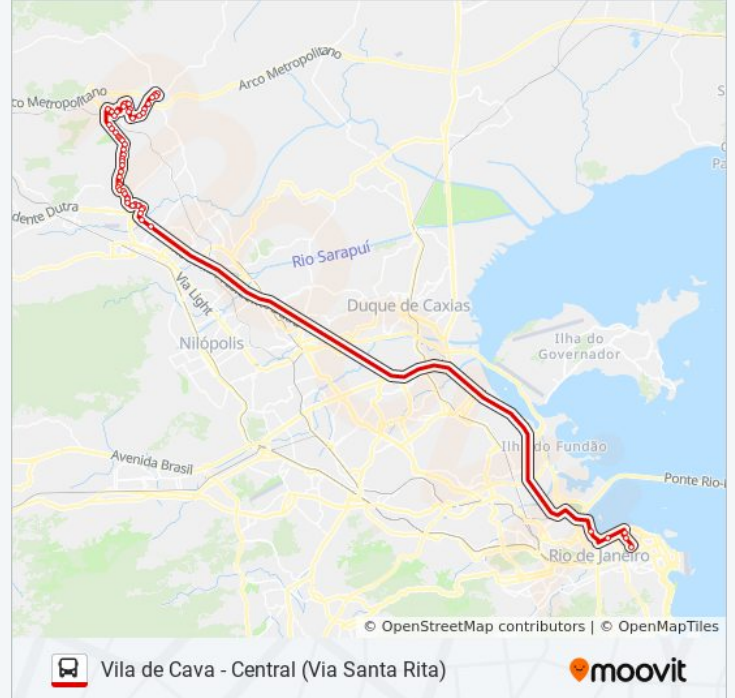

Rua Raimundo Brito De Oliveira (Igreja Sagrada Família)

Rua Raimundo Brito De Oliveira, 456

Luiz De Lemos

Rua Estevão Pereira De Andrade 198

Rua Estevão Pereira De Andrade 362

Rua Maina, 7

Rua Teófilo De Oliveira, 250

Avenida Henrique Duque Estrada Mayer / Centro Comercial Três Corações

Avenida Henrique Duque Estrada Meyer, 36

Avenida Henrique Duque Estrada Mayer, 1912-2118

Avenida Henrique Duque Estrada Meyer, 2252

Estrada De Adrianópolis, 310

Estrada De Adrianópolis | Upa

Estrada De Adrianópolis, 609-651

Estrada De Adrianópolis, 799-827

Estrada De Adrianópolis, 1138-1240

Estrada De Adrianópolis, 1790

Estrada De Adrianópolis | CEFET Santa Rita

Estrada De Adrianópolis, 1844

Estrada De Adrianópolis, 1866-1876

Estrada De Adrianópolis, 1890-1894

Estrada De Adrianópolis | Monte Castelo

Estrada De Adrianópolis, 2416-2504

Estrada De Adrianópolis, 288

Rua Purús, 377

Rua Purús, 177

Rua Philomeno Coelho, 35

Avenida Francisco Baroni, 535

Rua Pintasilgo, 316

Rua Pintasilgo, 398-452

Rua João Manhães, 291-299