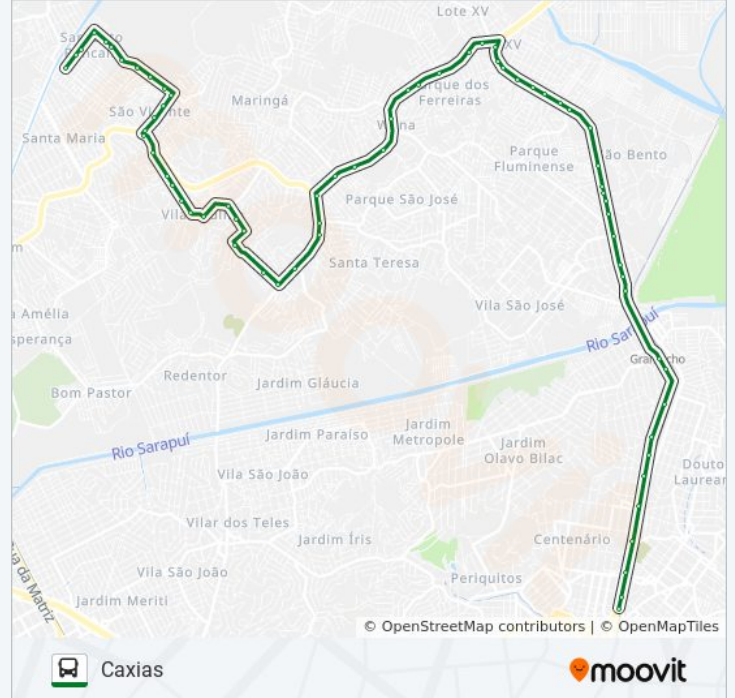

Avenida Joaquim Da Costa Lima, 575

Avenida Joaquim Da Costa Lima, 10938-11002

Redeconomia - Lote XV

Rj-105, 11818

Terminal Rodoviário Do Lote XV

Avenida Governador Leonel De Moura Brizola, 306

Avenida Governador Leonel De Moura Brizola

Avenida Presidente Kenedy, 69

Avenida Presidente Kenedy, 10431

Avenida Presidente Kenedy, 10226

Avenida Governador Leonel De Moura Brizola, 9061-9153

Avenida Governador Leonel De Moura Brizola, 8841-8981

Avenida Presidente Kenedy, 9211

Avenida Governador Leonel De Moura Brizola,
8073

Avenida Governador Leonel De Moura Brizola,
8117

Rj-101, 8010

Avenida Governador Leonel De Moura Brizola,
7937

Avenida Governador Leonel De Moura Brizola, 1

Avenida Presidente Kennedy | Entrada Do
Gramacho (Sentido Caxias)

Avenida Presidente Kennedy | Entrada Do Jardim
Leal (Sentido Caxias)

Avenida Presidente Kennedy, 3875

Passarela Do Corte Oito (Sentido Caxias)