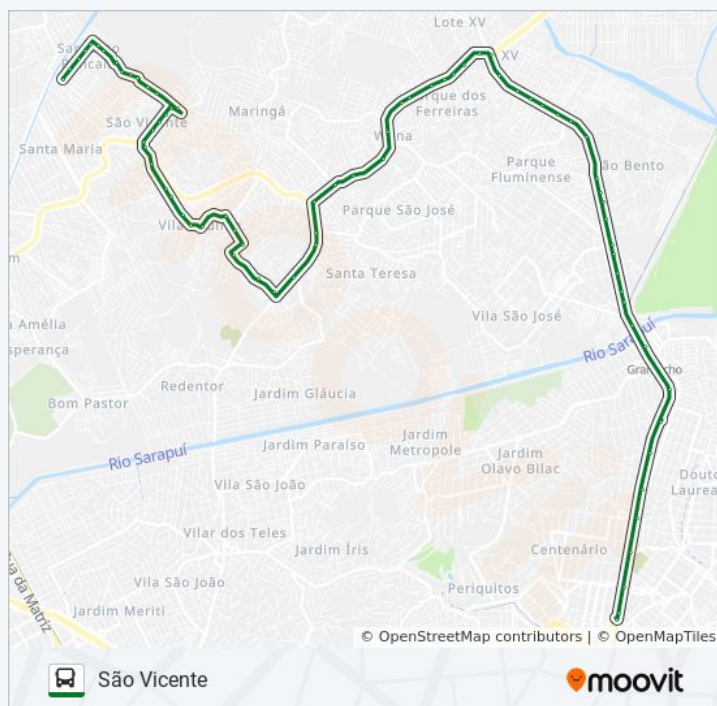

Rua Francisco Monteiro, 1

Informações da linha de ônibus 4461

Sentido: São Vicente

Paradas: 82

Duração da viagem: 62 min

Resumo da linha:

Avenida Governador Leonel De Moura Brizola,
12236-12336

Avenida Governador Leonel De Moura Brizola,
12364-12628

Avenida Governador Leonel De Moura Brizola,
128

Avenida Governador Leonel De Moura Brizola

Avenida Governador Leonel De Moura Brizola

Avenida Governador Leonel De Moura Brizola

Avenida Governador Leonel De Moura Brizola