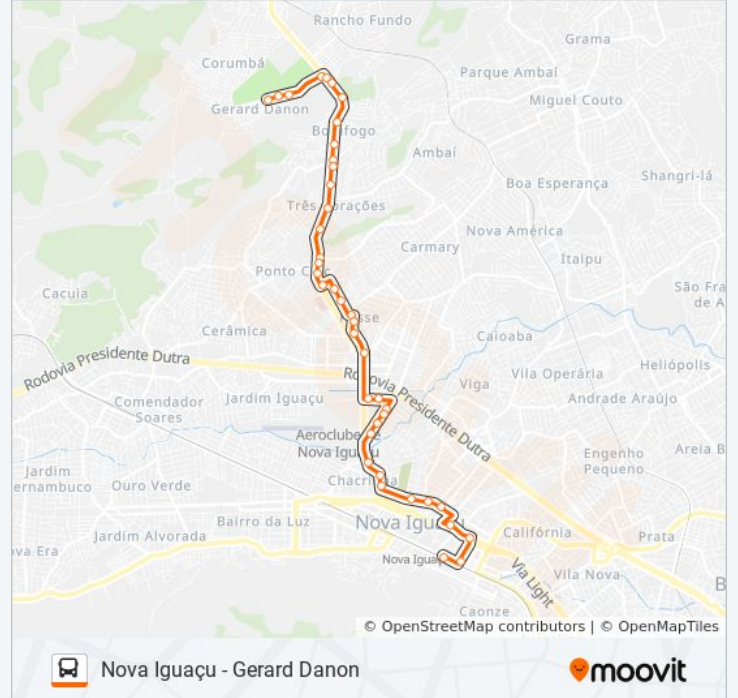

Avenida Henrique Duque Estrada Meyer, 36

Avenida Henrique Duque Estrada Mayer, 1912-
2118

Avenida Henrique Duque Estrada Meyer, 2252

Estrada De Adrianópolis, 310

Estrada De Adrianópolis | Upa

Estrada De Adrianópolis, 609-651

Estrada De Adrianópolis, 799-827

Estrada De Adrianópolis, 1138-1240

Estrada De Adrianópolis, 1790

Estrada De Adrianópolis | CEFET Santa Rita

Estrada De Adrianópolis, 1844

Rua Coronel Tinoco, 1053-1305

Rua Coronel Tinoco, 821-1051

Rua Coronel Tinoco, 759-799

Rua Coronel Tinoco, 613-649

Sentido: Nova Iguaçu

39 pontos

[VER OS HORÁRIOS DA LINHA](#)

Padaria Do Rocha

Rua Coronel Tinoco, 614-650

Rua Coronel Tinoco, 688-718

Estrada De Adrianópolis | CEFET Santa Rita

Estrada De Adrianópolis, 1401-1535

Horários da linha de ônibus 120

Tabela de horários sentido Nova Iguaçu

Domingo	05:00 - 21:00
Segunda-feira	05:00 - 21:00
Terça-feira	05:00 - 21:00
Quarta-feira	05:00 - 21:00
Quinta-feira	05:00 - 21:00
Sexta-feira	05:00 - 21:00
Sábado	05:00 - 21:00