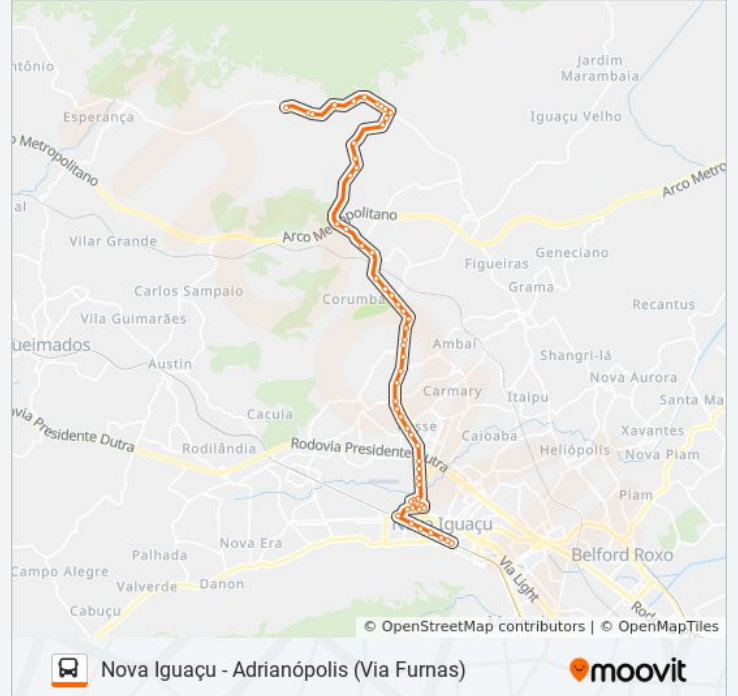

Rua Fausto Guerra | Jardim Cachoeira / Rua Asteca

Estrada De Adrianópolis | Furnas (Entrada Principal)

Estrada De Adrianópolis | Furnas

Estrada De Adrianópolis | Mocriver

Estrada De Adrianópolis | Central De Tratamento De Resíduos

Estrada De Adrianópolis, 4262

Estrada De Adrianópolis, 4037-4049

Estrada De Adrianópolis, 3651-3703

Estrada De Adrianópolis, 3199-3405

Estrada De Adrianópolis, 2749

Estrada De Adrianópolis | Niely

Estrada De Adrianópolis | Monte Castelo

Estrada De Adrianópolis | Entrada Do G. Danon

Estrada De Adrianópolis | CEFET Santa Rita

Estrada De Adrianópolis, 1401-1535

Estrada De Adrianópolis, 1157

Estrada De Adrianópolis, 825

Estrada De Adrianópolis, 653-719

Estrada De Adrianópolis, 339-389

Avenida Henrique Duque Estrada Mayer, 2271-2287

Avenida Henrique Duque Estrada Mayer, 1971

Avenida Henrique Duque Estrada Mayer, 1421

Garagem Da Tinguá

Hospital Da Posse

Avenida Henrique Duque Estrada Mayer, 615

Avenida Henrique Duque Estrada Mayer/Rua Gama

58ª Delegacia Policial

Avenida Governador Roberto Silveira, 1810

Avenida Governador Roberto Silveira | Ufrj

Avenida Governador Roberto Silveira | Aeroclube De Nova Iguaçu