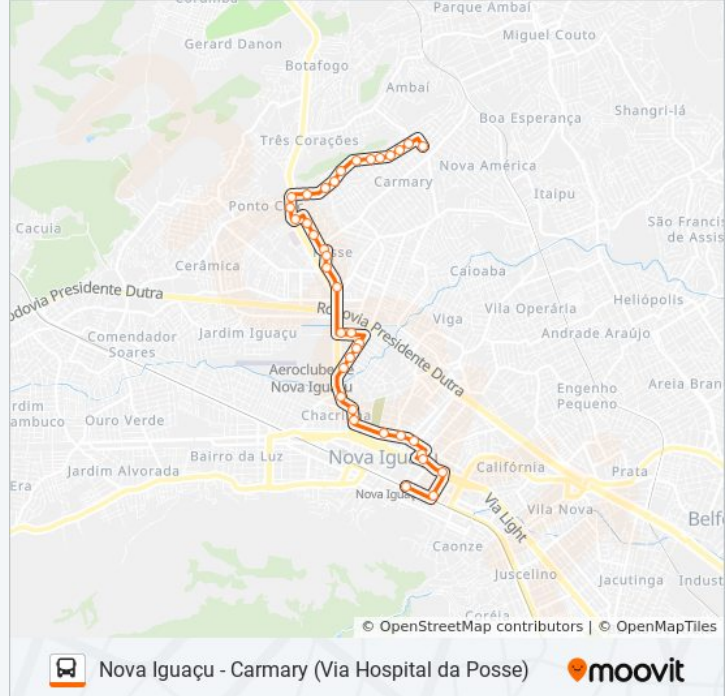

Ponto Final - Nova Iguaçu (Linave)

Rua Alberto Ludolf, 60

Via Light / Smartfit

Via Light / Av. Dr. Luiz Guimarães (Municipais)

Corredor Tancredo Neves

Rua Athaide Pimenta De Moraes / Av. Nilo Peçanha / R. Otávio Tarquino

Estrada Da Guaritá, 440

Estrada Da Guaritá, 588-640

Rua Quatorze De Maio, 142

Estrada Da Guaritá, 998-1026

Estrada Da Guaritá, 1182-1218

Estrada Da Guaritá, 1240-1258

Estrada Da Guaritá, 1512

Estrada Da Guaritá, 1636-1656

Estrada Da Guaritá, 1755

Rua Temis, 78

Sentido: Nova Iguaçu

46 pontos

[VER OS HORÁRIOS DA LINHA](#)

Rua Temis, 78

Rua Temis, 396-810

Rua Azaléias, 625

Rua Azaléias, 507

Rua Azaléias, 371

Rua Azaléias, 225

Rua João Venâncio De Figueiredo, 1723-1753

Rua Lourival Tavares De Paula, 2-26

Rua Lourival Tavares De Paula, 240

Horários da linha de ônibus 106

Tabela de horários sentido Nova Iguaçu