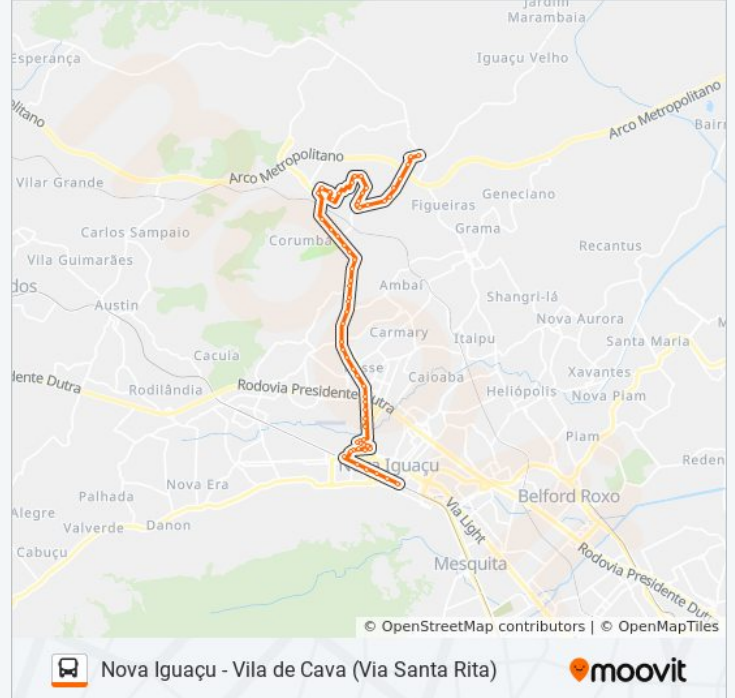

### Sentido: Nova Iguaçu

63 pontos

[VER OS HORÁRIOS DA LINHA](#)

Terminal De Vila De Cava  
Supermercado Maringá  
Rua Coronel Alberto De Melo, 1067  
Rua Coronel Alberto De Melo, 631  
Rua Coronel Alberto De Melo, 319  
Rua Coronel Alberto De Melo, 1-53  
Rua Coronel Alberto De Melo, 781-815  
Rua Canindé, 383  
Rua Canindé, 145  
Estrada Dos Bandeirantes, 727-763  
Rua João Boato Jorge Filho, 88-180  
Rua Mariquita, 354  
Rua Jurandir Lima, 380-518  
Rua João Manhães, 240-298  
Rua Pintasilgo, 453-479  
Rua Pintasilgo, 267  
Avenida Francisco Baroni, 515  
Rua Philomeno Coelho, 80  
Rua Purús, 126  
Rua Purús, 368  
Estrada De Adrianópolis, 3199-3405

Hospital Da Posse

Avenida Henrique Duque Estrada Mayer, 615

Avenida Henrique Duque Estrada Mayer/Rua Gama

58ª Delegacia Policial

Viaduto Da Posse (Sentido Nova Iguaçu)

Avenida Governador Roberto Silveira, 1810

Rua Coronel João De Alvarenga Cintra, 15

Rua General Rondon, 664

Rua General Rondon, 8

Rua José Soares Da Silva, 289

Rua Manoel Pereira Oliveira, 244

Rua Manoel Pereira Oliveira, 160

Rua Ernesto Francisco De Moura | Top Shopping

### Sentido: Vila De Cava

66 pontos

[VER OS HORÁRIOS DA LINHA](#)

Avenida Marechal Floriano Peixoto, 1779-1985

Rua Alberto Ludolf, 60

Via Light / Smartfit

Via Light / Av. Dr. Luiz Guimarães (Municipais)

Corredor Tancredo Neves