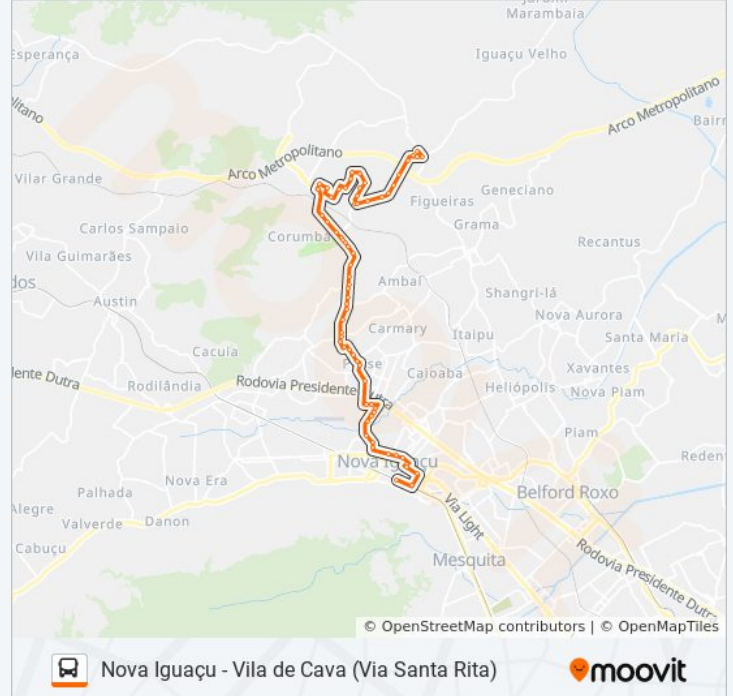

Pereira

Rua Savero José Bruno/Asilo

Ufrj / Garagem Da Linave

Rua Raimundo Brito De Oliveira/R. Frei Frederico Vier

Rua Raimundo Brito De Oliveira, 456

Luiz De Lemos

Rua Estevão Pereira De Andrade 198

Rua Estevão Pereira De Andrade 362

Rua Maina, 7

Rua Teófilo De Oliveira, 250

Avenida Henrique Duque Estrada Mayer / Centro Comercial Três Corações

Avenida Henrique Duque Estrada Meyer, 36

Avenida Henrique Duque Estrada Meyer, 1912-2118

Avenida Henrique Duque Estrada Meyer, 2252

Estrada De Adrianópolis, 120

Estrada De Adrianópolis, 310

Estrada De Adrianópolis | Upa

Estrada De Adrianópolis, 609-651

Estrada De Adrianópolis, 799-827

Estrada De Adrianópolis, 1138-1240

Estrada De Adrianópolis, 1790

Estrada De Adrianópolis | CEFET Santa Rita

Estrada De Adrianópolis, 1844

Estrada De Adrianópolis, 1866-1876

Estrada De Adrianópolis, 1890-1894

Estrada De Adrianópolis | Monte Castelo

Estrada De Adrianópolis, 2416-2504

Estrada De Adrianópolis, 288

Estrada De Adrianópolis, 3199-3405

Rua Purús, 377

Rua Purús, 177