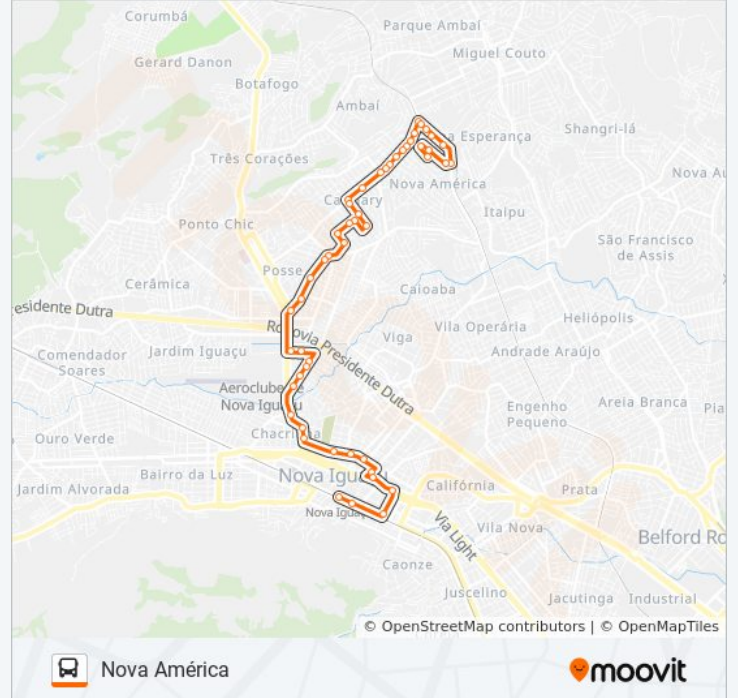

Sentido: Nova América

50 pontos

[VER OS HORÁRIOS DA LINHA](#)

Avenida Marechal Floriano Peixoto (Estação De Nova Iguaçu)

Avenida Marechal Floriano Peixoto, 1779-1985

Rua Alberto Ludolf, 60

Via Light / Smartfit

Estrada Luiz De Lemos, 2640

Estrada Luiz De Lemos, 2744

Pronto Dog Caetano

Linha Férrea

Avenida Goiânia, 1049

Avenida Goiânia, 885

Avenida Goiânia, 777

Avenida Goiânia, 607

Avenida Goiânia, 355

Rua Catalão, 171-247

Rua Joaquim Soares Neto, 1145

Rua Joaquim Soares Neto, 1032-1064

Rua Corumbá, 52

Sentido: Nova Iguaçu

60 pontos

[VER OS HORÁRIOS DA LINHA](#)

Informações da linha de ônibus 127

Sentido: Nova Iguaçu

Paradas: 60

Duração da viagem: 30 min

Resumo da linha:

Rua João Venâncio De Figueiredo, 315

Rua Quissamã, 21

Rua Raimundo Brito De Oliveira (Igreja Sagrada Família)