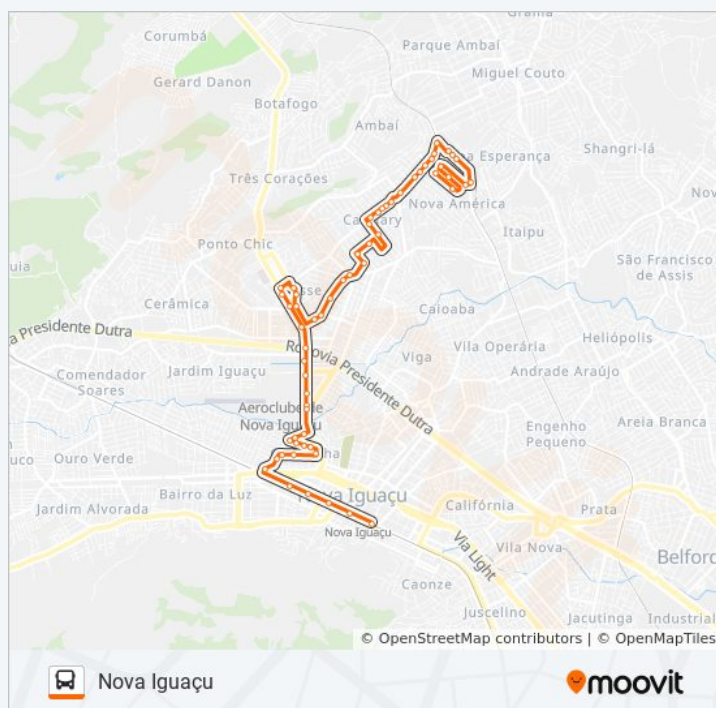

Avenida Goiânia, 355

Rua Catalão, 171-247

Rua Joaquim Soares Neto, 1145

Rua Joaquim Soares Neto, 1032-1064

Rua Corumbá, 52

Sentido: Nova Iguaçu

60 pontos

[VER OS HORÁRIOS DA LINHA](#)

Horários da linha de ônibus 127

Tabela de horários sentido Nova Iguaçu

Domingo	05:00 - 23:00
Segunda-feira	05:00 - 23:00
Terça-feira	05:00 - 23:00
Quarta-feira	05:00 - 23:00
Quinta-feira	05:00 - 23:00
Sexta-feira	05:00 - 23:00
Sábado	05:00 - 23:00

Informações da linha de ônibus 127

Sentido: Nova Iguaçu

Paradas: 60

Duração da viagem: 30 min

Resumo da linha:

Rua João Venâncio De Figueiredo, 315

Rua Quissamã, 21

Rua Raimundo Brito De Oliveira (Igreja Sagrada Família)

Rua Raimundo Brito De Oliveira, 456

Luiz De Lemos

Rua Farroupilha 177

Avenida Henrique Duque Estrada Mayer, 615

Avenida Henrique Duque Estrada Mayer/Rua Gama

58ª Delegacia Policial

Viaduto Da Posse (Sentido Nova Iguaçu)