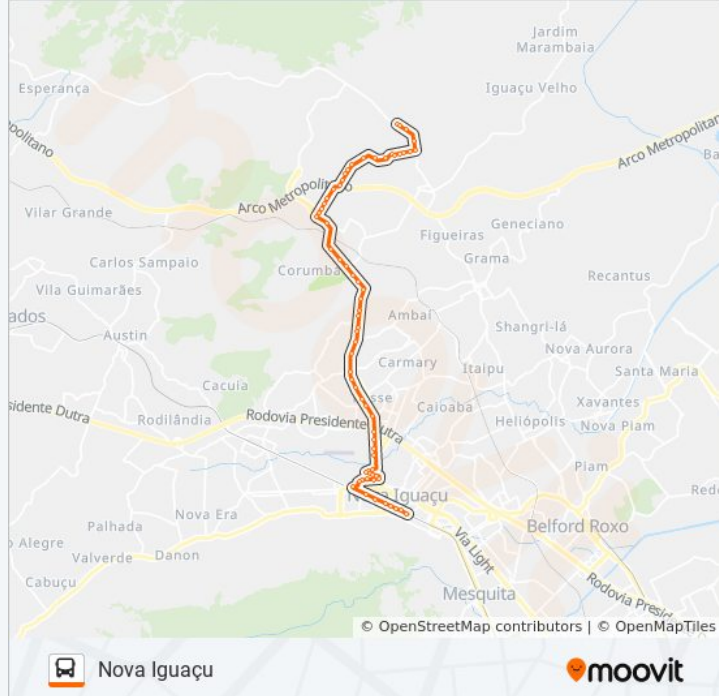

58ª Delegacia Policial

Avenida Governador Roberto Silveira, 1810

Avenida Governador Roberto Silveira | Ufrj

Avenida Governador Roberto Silveira | Aeroclub

De Nova Iguaçu

Hospital Dr. Ricardo Cruz | Nova Iguaçu Fc |  
Igreja Sarando A Terra Ferida