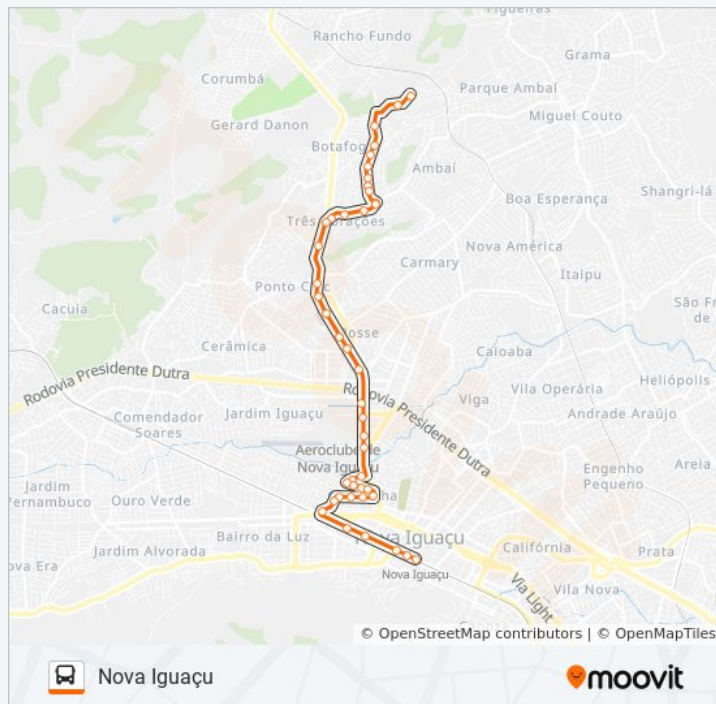

Sentido: Bairro Botafogo

39 pontos

[VER OS HORÁRIOS DA LINHA](#)

Avenida Marechal Floriano Peixoto, 1779-1985

Rua Alberto Ludolf, 60

Via Light / Av. Dr. Luiz Guimarães (Municipais)

Rua Athaide Pimenta De Moraes / Av. Nilo Peçanha / R. Otávio Tarquino

Rua Manoel Pereira Oliveira, 160

Rua Ernesto Francisco De Moura | Top Shopping

Rua Paschoal Paladino, 342-392

Rua Paschoal Paladino, 420-436

Rua Paschoal Paladino, 1-49

Rua General Rondon, 281

Informações da linha de ônibus 135

Sentido: Nova Iguaçu

Paradas: 43

Duração da viagem: 25 min

Resumo da linha:

Rua General Rondon | Assaí Nova Iguaçu

Avenida Presidente Tancredo Neves | Clínica De Doenças Renais (Cdr)

Rodoviária De Nova Iguaçu | Viaduto João Musch

Avenida Marechal Floriano Peixoto | Galeria Veplan / Caracol

Avenida Marechal Floriano Peixoto, 2125

Avenida Marechal Floriano Peixoto (Estação De Nova Iguaçu)

Os horários e os mapas do itinerário da linha de ônibus 135 estão disponíveis, no formato PDF offline, no site: moovitapp.com. Use o [Moovit App](#) e viaje de transporte público por Rio de Janeiro e Região! Com o Moovit você poderá ver os horários em tempo real dos ônibus, trem e metrô, e receber direções passo a passo durante todo o percurso!