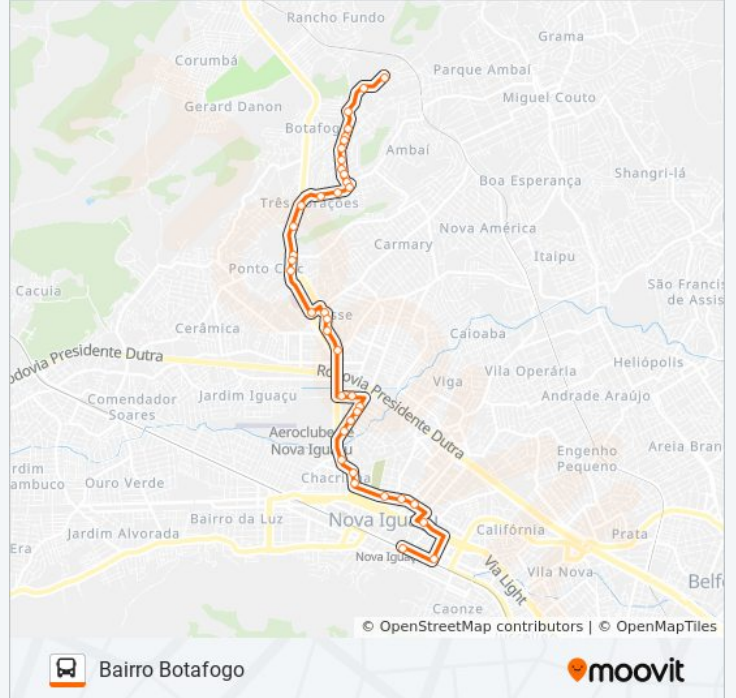

Sentido: Bairro Botafogo

39 pontos

[VER OS HORÁRIOS DA LINHA](#)

Avenida Marechal Floriano Peixoto, 1779-1985

Rua Alberto Ludolf, 60

Via Light / Av. Dr. Luiz Guimarães (Municipais)

Rua Athaide Pimenta De Moraes / Av. Nilo Peçanha / R. Otávio Tarquino

Informações da linha de ônibus 135**Sentido:** Bairro Botafogo**Paradas:** 39**Duração da viagem:** 24 min**Resumo da linha:**

Luiz De Lemos

Rua Farroupilha 177

Rua Teófilo De Oliveira, 250

Avenida Henrique Duque Estrada Mayer / Centro
Comercial Três Corações

Estrada De Santa Rita, 942-1010

Estrada De Santa Rita, 1100

Rua Progresso, 232

Rua Roberto De Sá Carvalho, 198-494

Sentido: Nova Iguaçu

43 pontos

[VER OS HORÁRIOS DA LINHA](#)

Rua Roberto De Sá Carvalho, 198-494

Rua Roberto De Sá Carvalho, 149-195

Estrada De Santa Rita, 1141-1205

Estrada De Santa Rita, 911

Estrada De Santa Rita, 877

Estrada De Santa Rita, 713-751

Horários da linha de ônibus 135

Tabela de horários sentido Nova Iguaçu