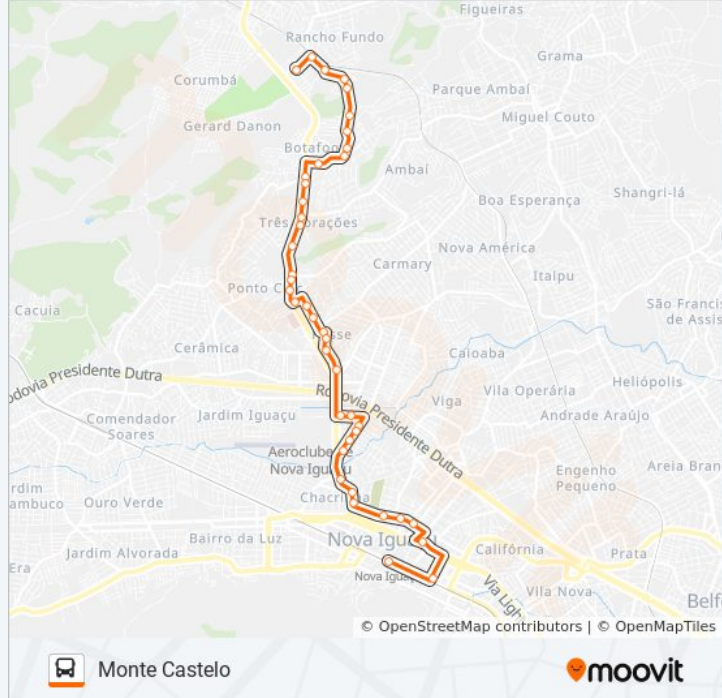

Sentido: Monte Castelo

41 pontos

[VER OS HORÁRIOS DA LINHA](#)

Avenida Marechal Floriano Peixoto (Estação De Nova Iguaçu)

Rua Alberto Ludolf, 60

Via Light / Av. Dr. Luiz Guimarães (Municipais)

Rua Athaide Pimenta De Moraes / Av. Nilo Peçanha / R. Otávio Tarquino

Avenida Henrique Duque Estrada Meyer, 2252

Estrada De Adrianópolis, 120

Estrada De Adrianópolis, 310

Estrada De Adrianópolis | Upa

Estrada De Adrianópolis, 609-651

Rua Voluntários Da Pátria, 150

Estrada De Santa Rita, 880

Estrada De Santa Rita, 942-1010

Estrada De Santa Rita, 1100

Estrada De Santa Rita, 1260-1280

Estrada De Santa Rita, 1981-2063

Estrada De Santa Rita, 1958

Estrada De Santa Rita, 2204-2274

Estrada De Santa Rita, 2486-2538

Ponto Final - Monte Castelo

Sentido: Nova Iguaçu

40 pontos

[VER OS HORÁRIOS DA LINHA](#)

Ponto Final - Monte Castelo

Avenida Albertino Ladeira, 45

Estrada José Bulhões, 520

Estrada De Santa Rita, 2171-2187