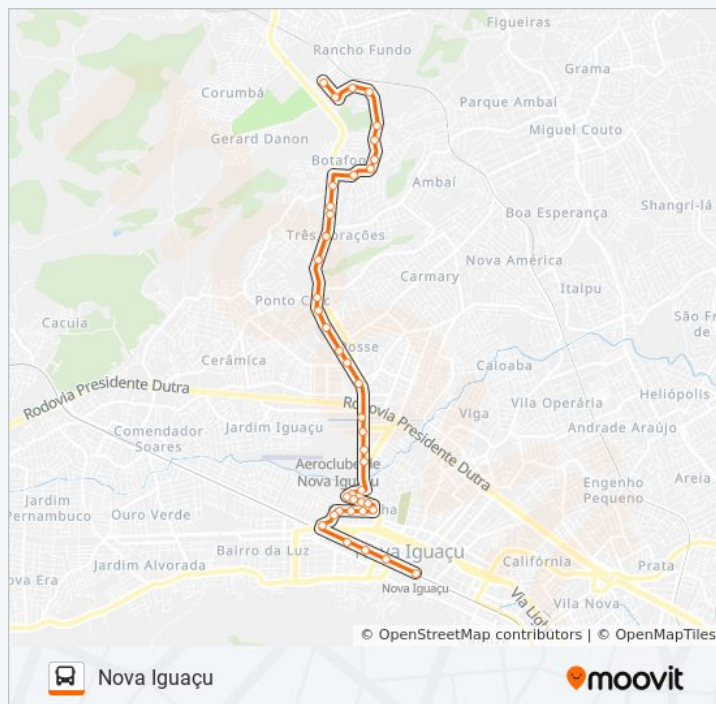

Avenida Henrique Duque Estrada Meyer, 2252

Estrada De Adrianópolis, 120

Estrada De Adrianópolis, 310

Estrada De Adrianópolis | Upa

Estrada De Adrianópolis, 609-651

Rua Voluntários Da Pátria, 150

Estrada De Santa Rita, 880

Rua Manoel Pereira Oliveira, 160

Rua Ernesto Francisco De Moura | Top Shopping

Rua Paschoal Paladino, 342-392

Rua Paschoal Paladino, 420-436

Rua Paschoal Paladino, 1-49

Rua General Rondon, 281

Sábado

05:00 - 22:00

Informações da linha de ônibus 139

Sentido: Nova Iguaçu

Paradas: 40

Duração da viagem: 26 min

Resumo da linha:

Rua General Rondon | Assaí Nova Iguaçu

Avenida Presidente Tancredo Neves | Clínica De Doenças Renais (Cdr)

Rodoviária De Nova Iguaçu | Viaduto João Musch

Avenida Marechal Floriano Peixoto | Intercontinental / Caixa

Avenida Marechal Floriano Peixoto (Estação De Nova Iguaçu)

Os horários e os mapas do itinerário da linha de ônibus 139 estão disponíveis, no formato PDF offline, no site: moovitapp.com. Use o [Moovit App](#) e viaje de transporte público por Rio de Janeiro e Região! Com o Moovit você poderá ver os horários em tempo real dos ônibus, trem e metrô, e receber direções passo a passo durante todo o percurso!