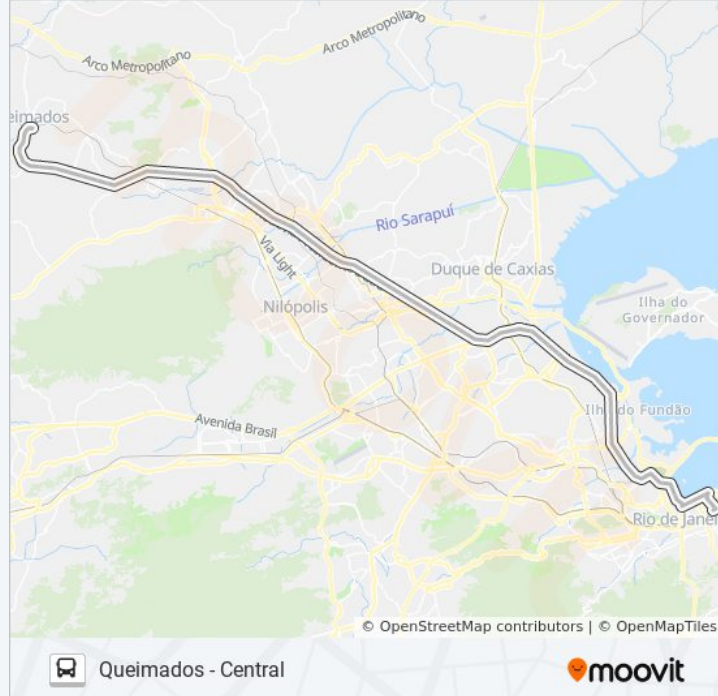

Avenida Brasil - Passarela 08

Avenida Brasil - Passarela 09 (Nova Holanda)

Avenida Brasil - Passarela 10 (Caracol)

Avenida Brasil - Parque União

Avenida Brasil - Passarela 11 (Sotreq Ramos)

Avenida Brasil - Passarela 12

Avenida Brasil - Passarela 13 (Piscinão De Ramos - Sentido Zona Oeste)

Avenida Brasil - Passarela 14 (Ciaga)

Avenida Brasil - Bamrj | Cnab

Avenida Brasil - Passarela 15 (Cefan / Mega Box)

Avenida Brasil - Passarela 16 (Casa Do Marinheiro)

Avenida Brasil - Passarela Do Shopping Matriz

Avenida Brasil - Passarela 17

Avenida Brasil - Passarela 18 (Mercado São Sebastião)

Avenida Brasil - Trevo Das Missões

Avenida Brasil - Passarela 19

Avenida Brasil - Passarela 20

Avenida Brasil - Passarela 21

Avenida Brasil - Passarela 22

Avenida Brasil - Trevo Das Margaridas

Rodovia Presidente Dutra (Posto Presidente)

Rodovia Presidente Dutra (Jardim América / R. Min. Artur Costa)

Rodovia Presidente Dutra (Rio Acari)

Rodovia Presidente Dutra (Fabrimar)

Rodovia Presidente Dutra (Fmc-Parque Fabril)

Rodovia Presidente Dutra (Posto Da Ccr / Divisa Rio - São João)

Rodovia Presidente Dutra (Posto Galop)

Rodovia Presidente Dutra (Passarela Da Sendas)

Rodovia Presidente Dutra | Posto Shell

Rodovia Presidente Dutra (Casa Do Alemão)