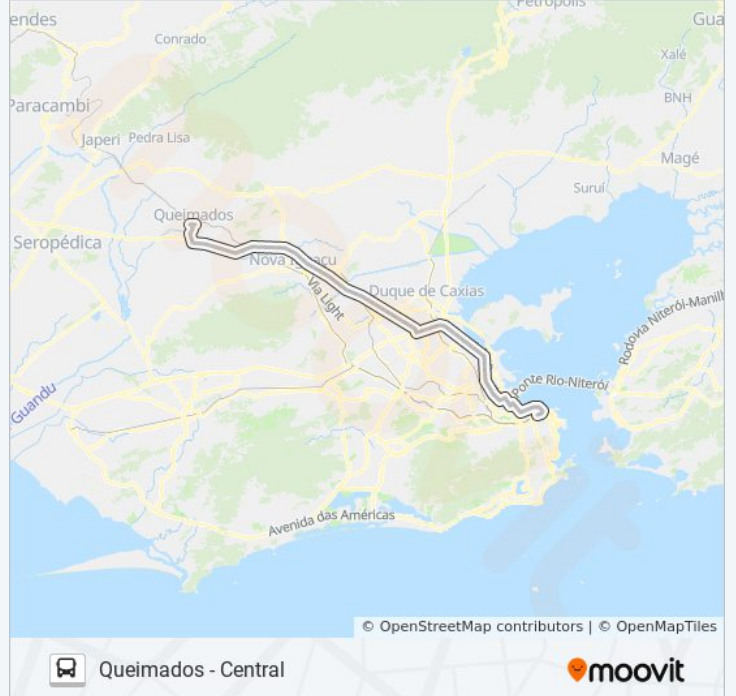

Rodovia Presidente Dutra, 735

Rodovia Presidente Dutra (Passarela Da
Riosampa)

Rodovia Presidente Dutra (Atacadão/Granfino)

Rodovia Presidente Dutra (Habib'S/Posto 13)

Rodovia Presidente Dutra (Passarela Da
Ortobom/Chatuba)

Rodovia Presidente Dutra (Tmm/Porto Seco)

Rodovia Presidente Dutra (Bnh/Carrefour De
Belford Roxo)

Rodovia Presidente Dutra (E.M. Denise
Cerqueira)

Rodovia Presidente Dutra (Passarela Do
Oásis/Retífica Nacar)

Rodovia Presidente Dutra (Agostinho Porto)

Rodovia Presidente Dutra (Vila Rosali)

Rodovia Presidente Dutra (Passarela Da Casa
Do Alemão)

Rodovia Presidente Dutra (Garagem Da Flores)

Rodovia Presidente Dutra (Passarela Da Sendas)

Via Trilhos Santo Cristo Rio De Janeiro - Rio De Janeiro 20220 Brasil

VLT Praia Formosa

Av. Francisco Bicalho | Rodoviária Do Rio

Into | Linhas Intermunicipais

Avenida Brasil - Passarela 01

Avenida Brasil | Passarela 03