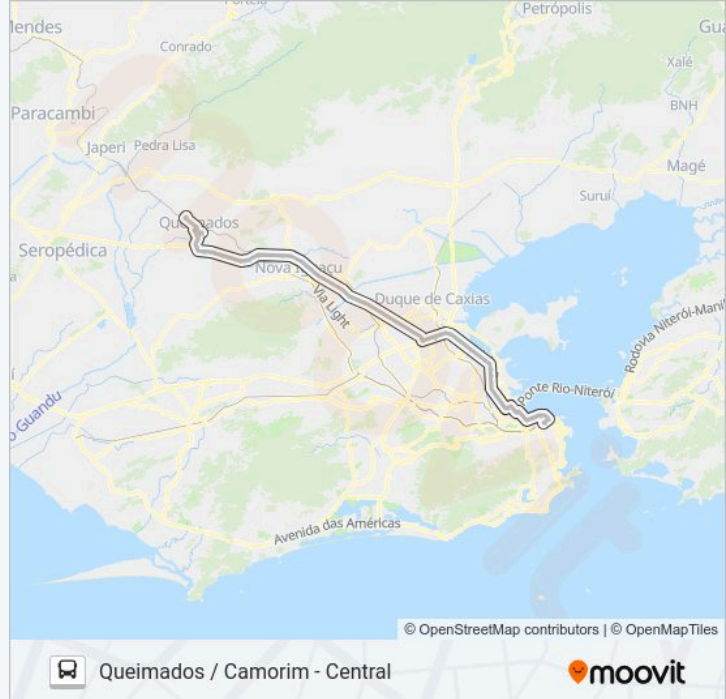

Rua Vereador Marinho Hemeterio Oliveira, 402-476

Rua Vereador Marinho Hemeterio Oliveira, 622-640

Rua Vereador Marinho Hemeterio Oliveira, 2-156

Rodovia Presidente Dutra (Entrada De Queimados)

Rodovia Presidente Dutra (Estrada Da Onça/Andaimes Porto)

Rodovia Presidente Dutra (Jardim Roma)

Rodovia Presidente Dutra, 222

Rodovia Presidente Dutra (Posto Tio Luiz)

Rodovia Presidente Dutra, 8694

Rodovia Presidente Dutra (Andina Coca Cola)

Rodovia Presidente Dutra (Posto Mata Virgem)

Rodovia Presidente Dutra (Cacua/Sermáquinas/Saída 183)

Rodovia Presidente Dutra (Romafibra/R. Luís Soares)

Rodovia Presidente Dutra (Ciep 172 Nelson Rodrigues)

Rodovia Presidente Dutra (C.E. Natividade  
Patrício Antunes)

Rodovia Presidente Dutra, 707

Rodovia Presidente Dutra (Motel Medieval)

Rodovia Presidente Dutra, 179

Rodovia Presidente Dutra (Sesc Nova Iguaçu)

Rodovia Presidente Dutra (Antiga Cimobras)

Rodovia Presidente Dutra, 735