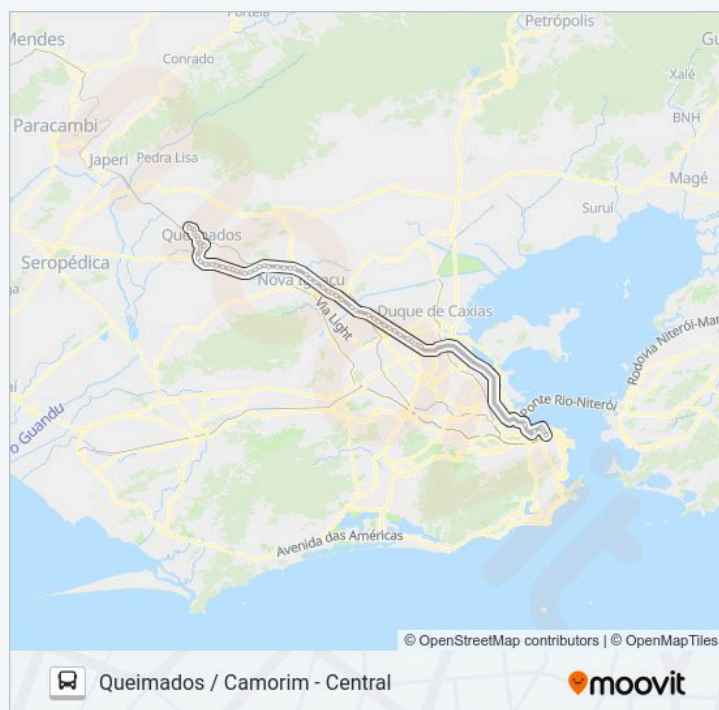

Rodovia Presidente Dutra (Rua Inês/Prata)

## Informações da linha de ônibus 452

**Sentido:** Queimados / Camorim (Rápido)

**Paradas:** 70

**Duração da viagem:** 116 min

**Resumo da linha:**

Rodovia Presidente Dutra (Burger King/Posto 13)

Rodovia Presidente Dutra (Monte Líbano/Atacadão)