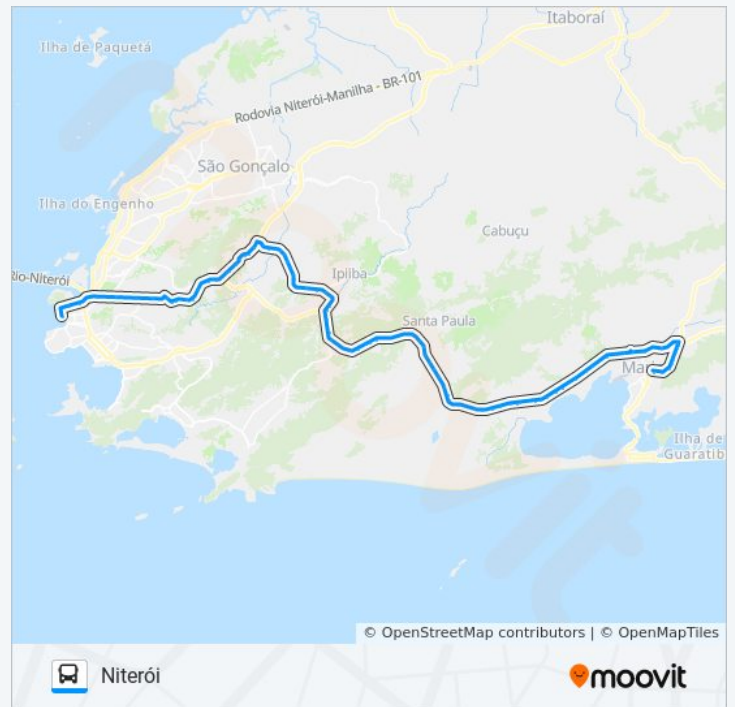

Rodovia Amaral Peixoto (Condomínio Green Park II)

1ª Entrada De Maricá

Rodovia Amaral Peixoto, 3073

Rodovia Amaral Peixoto, 15

Rodovia Amaral Peixoto, 64

Rodovia Amaral Peixoto, 27000

Rodovia Amaral Peixoto

Rodovia Amaral Peixoto

Rodovia Amaral Peixoto

Rodovia Amaral Peixoto, 43 (Km 24 - São José)

Rodovia Amaral Peixoto 215 Maricá - Rio De Janeiro 24930 Brasil

Rodovia Amaral Peixoto (Hospital Dr Ernesto Che Guevara)

Rodovia Amaral Peixoto (Km 22,5 - São José)

Rodovia Amaral Peixoto (Km 22, Passarela Do Bairro Marine)

Rodovia Amaral Peixoto, 1363

Rodovia Amaral Peixoto, 1993

Rodovia Amaral Peixoto, 48

Rodovia Amaral Peixoto, 88

Rodovia Amaral Peixoto, 4

Rodovia Amaral Peixoto, 2704 (Bairro Cajueiro)

Rodovia Amaral Peixoto, 2704

Rodovia Amaral Peixoto, 109

Rodovia Amaral Peixoto, 13

Rodovia Amaral Peixoto, 3 (Passarela Escola Mun De Inoã)

Rodovia Amaral Peixoto, 586

Rodovia Amaral Peixoto, 352

Rodovia Amaral Peixoto, 215 (Passarela Da Upa De Inoã)

Rodovia Amaral Peixoto (Km 15 - Inoã)

Rodovia Amaral Peixoto, 318

Rodovia Amaral Peixoto, 260