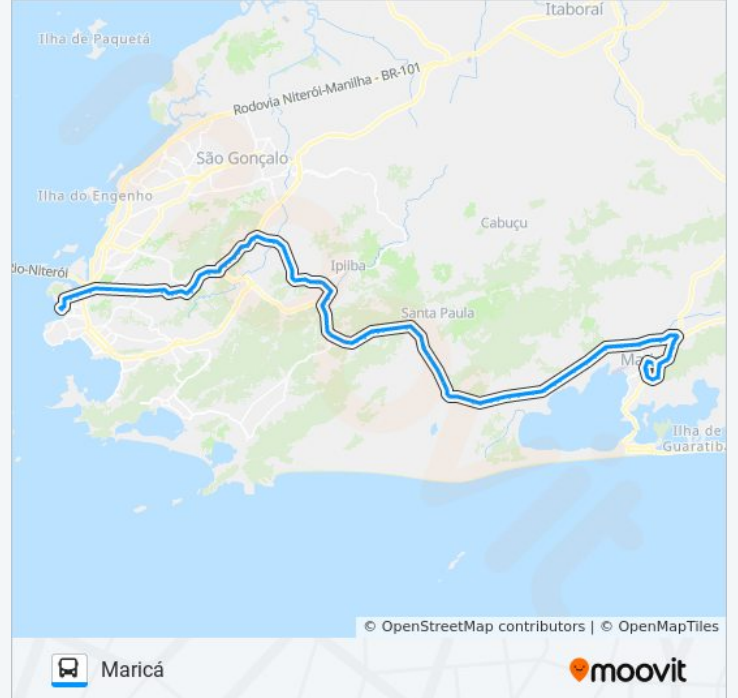

Rodovia Rj-104 (Sentido Manilha) | Antigo Motel Fiesta

Rodovia Rj-104 (Sentido Manilha) | Rua São Sebastião

Rodovia Rj-104 | Adhonep - Sentido Manilha

Rodovia Rj-104 | Motel Carinhoso - Sentido Manilha

Rodovia Rj-104 (Sentido Manilha) | Supermercado Bom Depósito

Rodovia Rj-104 | Passarela De Tribobó - Sentido Manilha

Avenida Doutor Eugênio Borges, 329

Avenida Eugenio Borges 329 Tribobó II São Gonçalo - Rio De Janeiro 24755 Brasil

Avenida Doutor Eugênio Borges, 896-898

Avenida Eugênio Borges, 68-98

Avenida Eugênio Borges, 334-388

Avenida Eugênio Borges, 486-492

Rodovia Tronco Norte Fluminense, 1010-1174

Curva Do Vento

Rodovia Tronco Norte Fluminense, 1900-2016

Posto De Saúde Do Rio Do Ouro

Entrada De Rio D'Ouro

Rodovia Tronco Norte Fluminense, 26

Rodovia Tronco Norte Fluminense, 20

Entrada De Várzea Das Moças

Rodovia Tronco Norte Fluminense, 10

Rodovia Tronco Norte Fluminense, 100

Rodovia Tronco Norte Fluminense, 10140