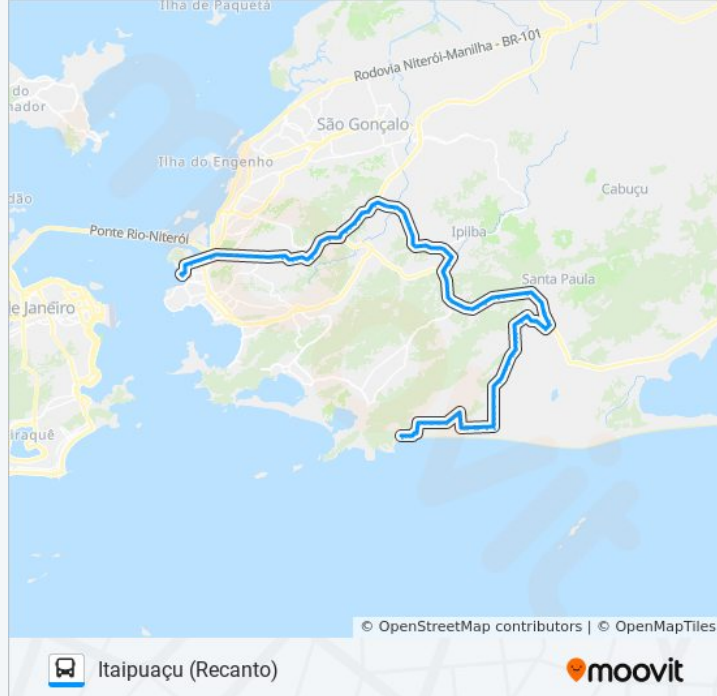

Rodovia Tronco Norte Fluminense, 1010-1174

Curva Do Vento

Rodovia Tronco Norte Fluminense, 1900-2016

Posto De Saúde Do Rio Do Ouro

Entrada De Rio D'Ouro

Rodovia Tronco Norte Fluminense, 26

Rodovia Tronco Norte Fluminense, 20

Entrada De Várzea Das Moças

Rodovia Tronco Norte Fluminense, 10

Rodovia Tronco Norte Fluminense, 100

Rodovia Tronco Norte Fluminense, 10140

Rodovia Tronco Norte Fluminense, 94

Rodovia Tronco Norte Fluminense, 18