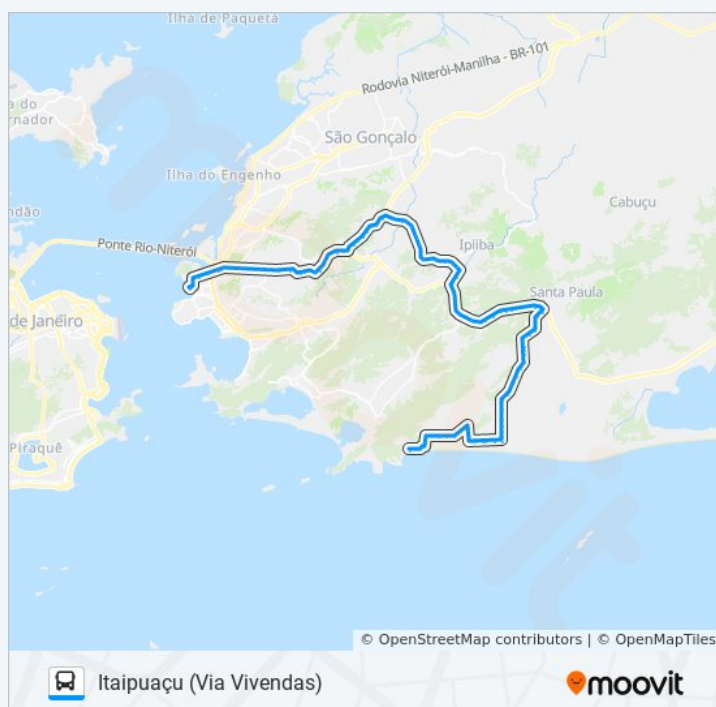

Rodovia Rj-104 | Adhonep - Sentido Manilha

Rodovia Rj-104 | Motel Carinhoso - Sentido Manilha

Rodovia Rj-104 (Sentido Manilha) | Supermercado Bom Depósito

Rodovia Rj-104 | Passarela De Tribobó - Sentido Manilha

### Informações da linha de ônibus 4144R (EXECUTIVO)

**Sentido:** Itaipuaçu (Via Vivendas)

**Paradas:** 97

**Duração da viagem:** 110 min

**Resumo da linha:**

Avenida Eugenio Borges 329 Tribobó II São  
Gonçalo - Rio De Janeiro 24755 Brasil