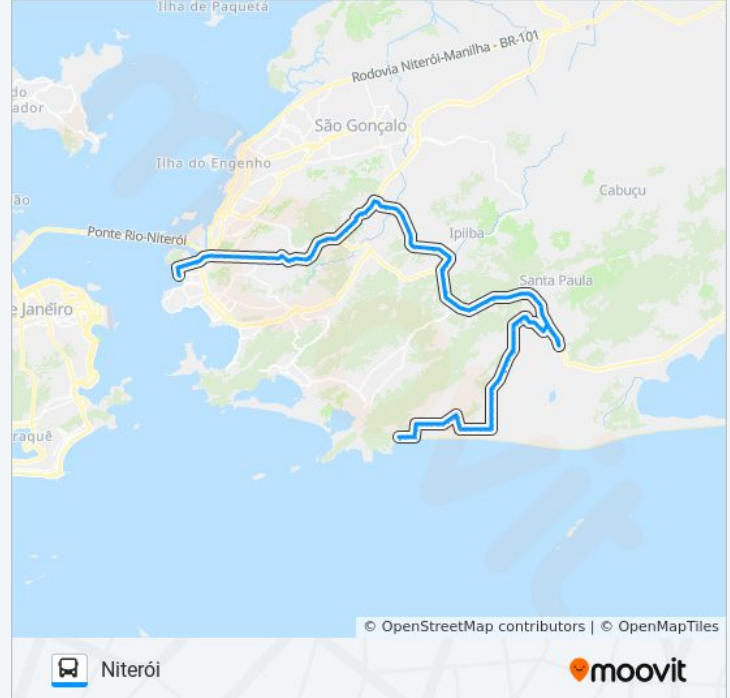

Estrada De Itaipuaçu

Estrada Itaipuaçu

Avenida Caio Figueiredo, 4

Inoã Multicenter | Ponto Final Ept

Rodovia Amaral Peixoto, 352

Rodovia Amaral Peixoto, 352

Rodovia Amaral Peixoto, 215 (Passarela Da Upa De Inoã)