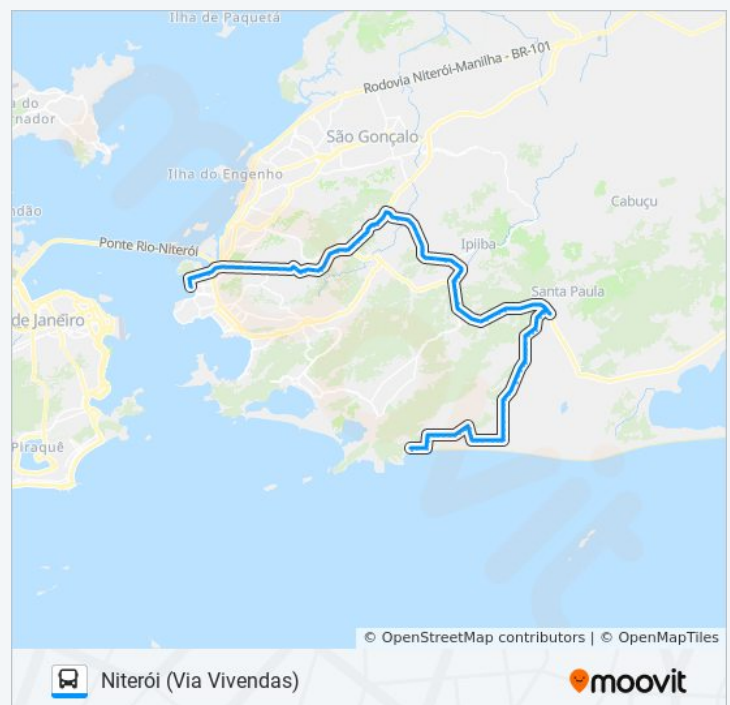

### Informações da linha de ônibus 4144R (EXECUTIVO)

**Sentido:** Niterói (Via Vivendas)

**Paradas:** 96

**Duração da viagem:** 121 min

**Resumo da linha:**

Rua Carlos Mariguella, 373

Rua Carlos Mariguella, 500