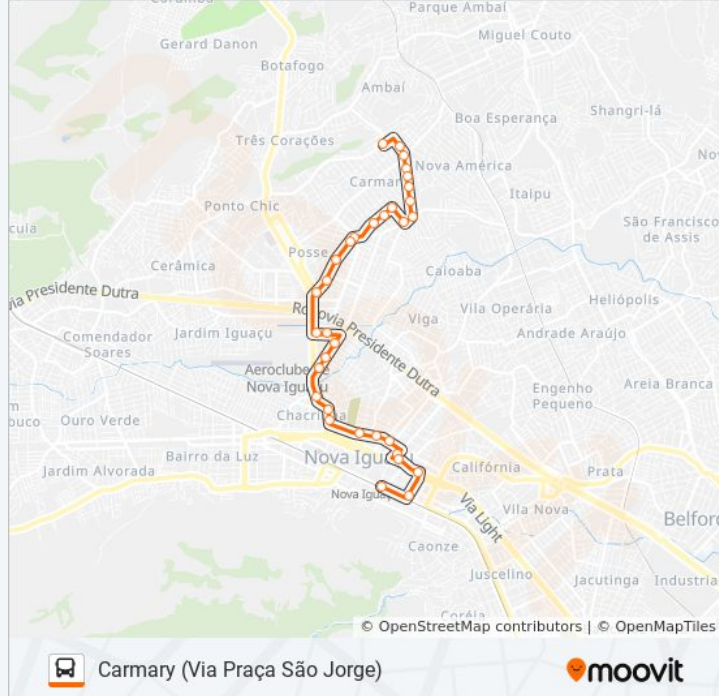

Sentido: Carmary (Via Praça São Jorge)

33 pontos

[VER OS HORÁRIOS DA LINHA](#)

Ponto Final - Nova Iguaçu (Linave)

Rua Alberto Ludolf, 60

Via Light / Smartfit

Via Light / Av. Dr. Luiz Guimarães (Municipais)

Corredor Tancredo Neves

Rua Azaléias, 371

Rua Azaléias, 495

Rua Azaléias, 620

Rua Temis, 395-809

Rua Emílio De Menezes, 431-509

Estrada Da Guaritá, 1733-1755

Sentido: Nova Iguaçu

40 pontos

[VER OS HORÁRIOS DA LINHA](#)

Estrada Da Guaritá, 1733-1755

Estrada Da Guaritá, 1601-1675

Estrada Da Guaritá, 1501-1545

Estrada Da Guaritá, 1309

Estrada Da Guaritá, 1181-1185

Estrada Da Guaritá, 985-995

Estrada Da Guaritá, 713-743

Informações da linha de ônibus 110

Sentido: Nova Iguaçu

Paradas: 40

Duração da viagem: 21 min

Resumo da linha:

Gama

58ª Delegacia Policial

Viaduto Da Posse (Sentido Nova Iguaçu)