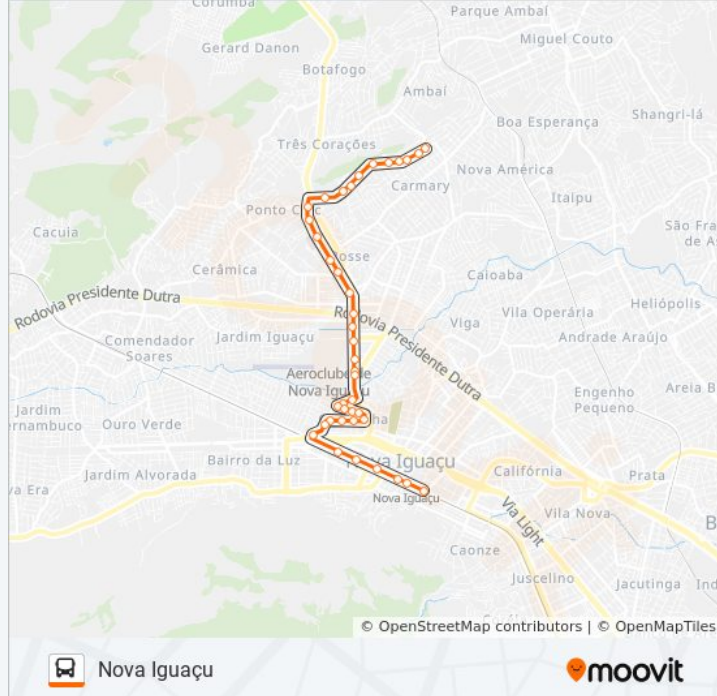

Informações da linha de ônibus 110

Sentido: Nova Iguaçu

Paradas: 40

Duração da viagem: 21 min

Resumo da linha:

Gama

58ª Delegacia Policial

Viaduto Da Posse (Sentido Nova Iguaçu)

Rua Ernesto Francisco De Moura | Top Shopping

Rua Paschoal Paladino, 342-392

Rua Paschoal Paladino, 420-436

Rua Paschoal Paladino, 1-49

Rua General Rondon, 281

Rua General Rondon | Assaí Nova Iguaçu

Avenida Presidente Tancredo Neves | Clínica De Doenças Renais (Cdr)

Rodoviária De Nova Iguaçu | Viaduto João Musch

Avenida Marechal Floriano Peixoto | Intercontinental / Caixa

Avenida Marechal Floriano Peixoto, 2125

Avenida Marechal Floriano Peixoto (Estação De Nova Iguaçu)

Ponto Final - Nova Iguaçu (Linave)

Os horários e os mapas do itinerário da linha de ônibus 110 estão disponíveis, no formato PDF offline, no site: moovitapp.com. Use o [Moovit App](#) e viaje de transporte público por Rio de Janeiro e Região! Com o Moovit você poderá ver os horários em tempo real dos ônibus, trem e metrô, e receber direções passo a passo durante todo o percurso!