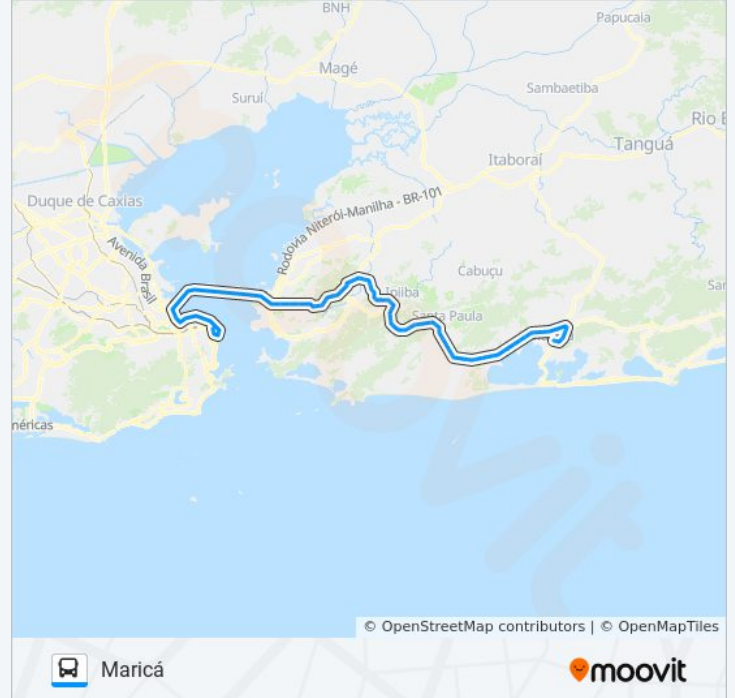

Rodovia Amaral Peixoto

Rodovia Amaral Peixoto

Rodovia Amaral Peixoto

Rodovia Amaral Peixoto, 43 (Km 24 - São José)

Rodovia Amaral Peixoto 215 Maricá - Rio De Janeiro 24930 Brasil

Rodovia Amaral Peixoto (Hospital Dr Ernesto Che Guevara)

Arrastão

Sete Cruzes

Avenida Eugênio Borges, 68-98

Avenida Eugênio Borges, 334-388

Avenida Eugênio Borges, 486-492

Rodovia Tronco Norte Fluminense, 1010-1174

Curva Do Vento

Rodovia Tronco Norte Fluminense, 1900-2016

Posto De Saúde Do Rio Do Ouro

Entrada De Rio D'Ouro

Rodovia Tronco Norte Fluminense, 26

Rodovia Tronco Norte Fluminense, 20

Entrada De Várzea Das Moças

Rodovia Tronco Norte Fluminense, 10

Rodovia Tronco Norte Fluminense, 100

Entrada De Itaipuaçu (Sentido Região Dos Lagos)

Rodovia Amaral Peixoto, 40

Rodovia Amaral Peixoto, 95

Rodovia Amaral Peixoto, 222-500 (Km 15 - Inoã)

Inoã Multicenter | Ponto Final Ept

Rodovia Amaral Peixoto, 352