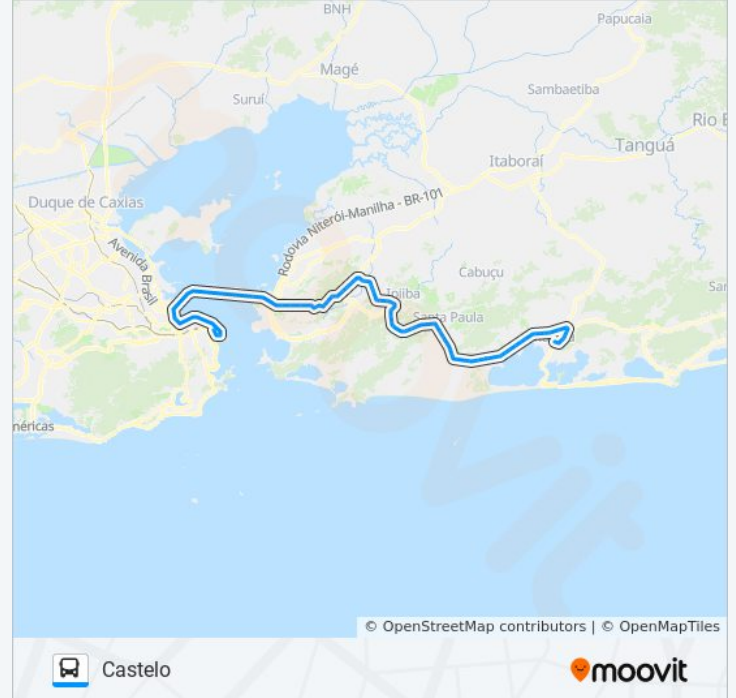

Rodovia Amaral Peixoto

Rodovia Amaral Peixoto

Rodovia Amaral Peixoto

Rodovia Amaral Peixoto, 43 (Km 24 - São José)

Rodovia Amaral Peixoto 215 Maricá - Rio De Janeiro 24930 Brasil

Rodovia Amaral Peixoto (Hospital Dr Ernesto Che Guevara)

Rodovia Amaral Peixoto, 318

Rodovia Amaral Peixoto, 260

Entrada De Itaipuaçu (Sentido Tribobó)

Rodovia Amaral Peixoto, 451

Rodovia Tronco Norte Fluminense, 7539-7723

Rodovia Tronco Norte Fluminense, 7065-7319

Rodovia Tronco Norte Fluminense, 7065-7319

Rodovia Tronco Norte Fluminense, 6573-6731

Rodovia Tronco Norte Fluminense, 5871-6253

Estrada Hungria 27

Rodovia Tronco Norte Fluminense, 4509-4547

Entrada De Rio Do Ouro (Sentido Niterói)

Avenida Eugênio Borges, 6639

Rodovia Tronco Norte Fluminense, 2875-3025

Rodovia Tronco Norte Fluminense, 2335-2379

Rodovia Amaral Peixoto / Entrada De Ipiíba

Avenida Doutor Eugênio Borges, 271-341

Ponto Das Sete Cruzes - Sentido Niterói