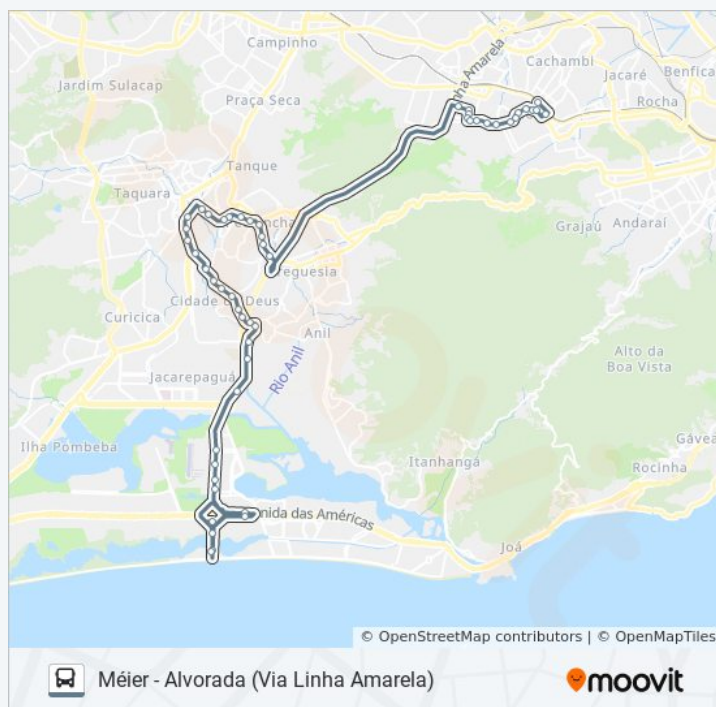

## Informações da linha de ônibus 693

**Sentido:** Méier (Via Cidade De Deus - Área De Lazer)

**Paradas:** 51

**Duração da viagem:** 57 min

**Resumo da linha:**

Rua Ramiro Magalhães, 581-665

Rua Ramiro Magalhães, 322