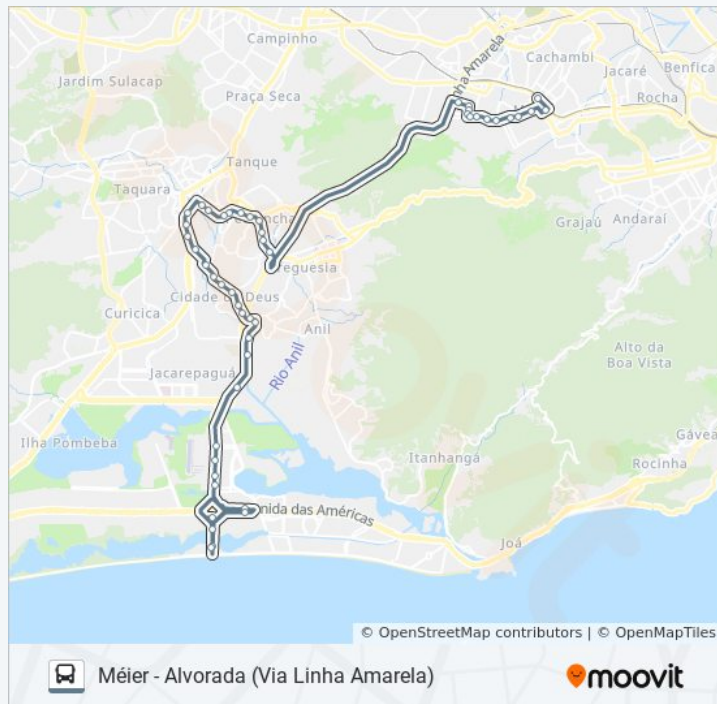

Station Mall | Vila Pan-Americana

Av. Ayrton Senna | Passarela Da Gardênia | Espaço Hall

Assaí Atacadista | Vila Nova Esperança (Gardênia Azul)

Avenida Tenente Coronel Muniz De Aragão | Marmoraria Mardil

Apartamentos - Cidade De Deus (Somente Sentido Linha Amarela / Cidade De Deus)

Rua Edgard Werneck, 1663

Rua Edgard Werneck, 1621-1623

Praça Da Cidade De Deus

Estrada Marechal Miguel Salazar Mendes De Moraes, 1313-1343

Prezunic Cidade De Deus

Estr. Marechal Miguel Salazar Mendes De Moraes | Condomínio Village Dos Flamboyants

Estr. Marechal Miguel Salazar Mendes De Moraes | Shopping Das Frutas Hortifruti | Supermarket

Estrada Dos Bandeirantes | Merck | Coca-Cola

Estr. Dos Bandeirantes | Rua Morivas

Colégio Estadual Brigadeiro Schorcht

Estrada Do Tindiba | Alegria Clube Residencial | Caixa

Estrada Do Tindiba, 1403-1489

Estrada Do Tindiba | Colégio Sul Americano

Estrada Do Tindiba | Concessionária Honda

Estrada Do Tindiba | Prezunic Pechincha

Estrada Do Tindiba | Largo Do Pechincha

Av. Geremário Dantas | Colégio Rainha Dos Corações

Morada Do Sol

Senai Freguesia

Instituto São José

Rua Ramiro Magalhães, 581-665

Rua Ramiro Magalhães, 322

Rua Doutor Bulhões | Garagem Rodoviária A.

Resumo da linha: