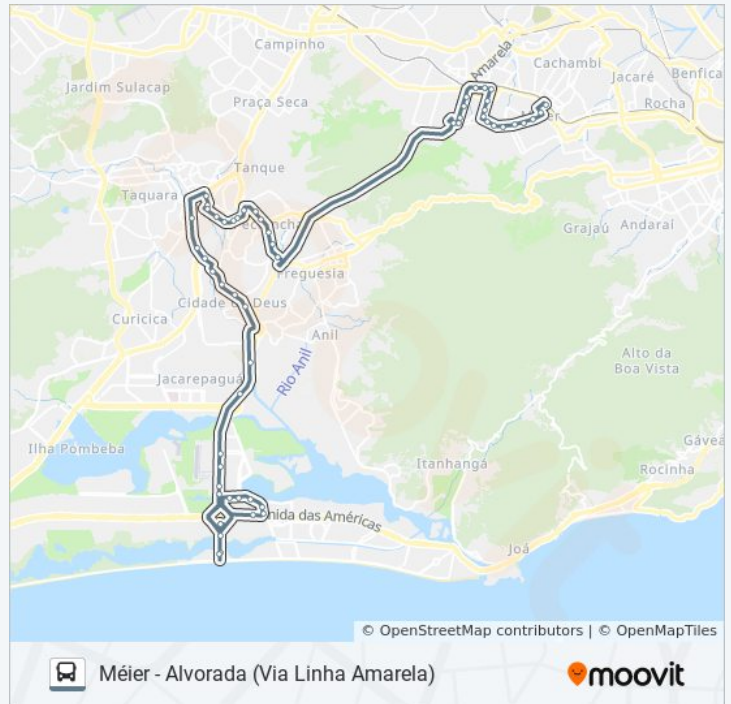

### Horários da linha de ônibus 693

Tabela de horários sentido Alvorada (Via Cidade De Deus)

Domingo	04:40 - 21:20
Segunda-feira	04:25 - 21:00
Terça-feira	04:25 - 21:00
Quarta-feira	04:25 - 21:00
Quinta-feira	04:25 - 21:00
Sexta-feira	04:40 - 21:20
Sábado	04:25 - 21:00

### Informações da linha de ônibus 693

**Sentido:** Alvorada (Via Cidade De Deus)

**Paradas:** 54

Duração da viagem: 57 min

Resumo da linha:

Rua Adolfo Bergamini, 325

Rua Adolfo Bergamini, 252-258

Rua Adolfo Bergamini, 147