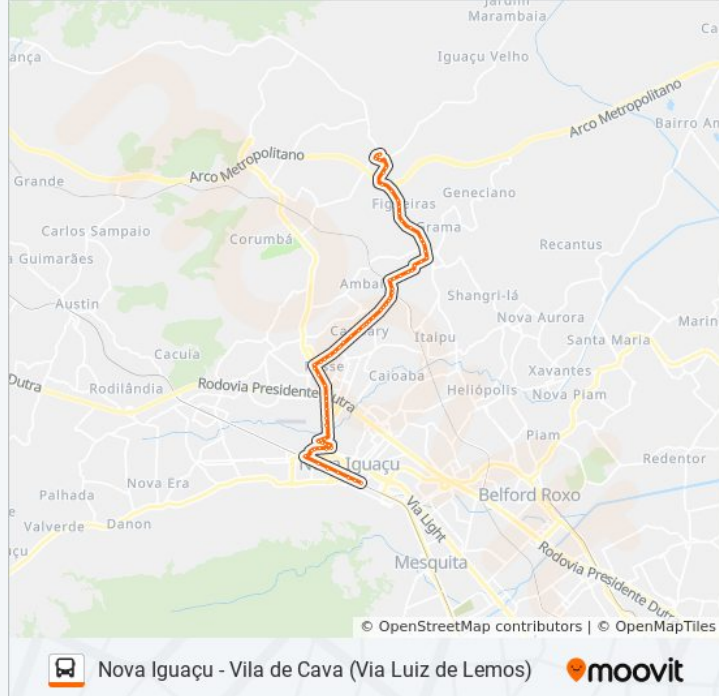

Rua Ermelinda, 126

Rua Hermelinda, 636-968

Rua Hermelinda, 635-967

Rua Doutor Borgueth, 116

Estrada Luiz De Lemos, 2977-3013

Estrada Luiz De Lemos, 2861

Estrada Luiz De Lemos, 2759-2775

Estrada Luiz De Lemos, 2673

Estrada Luiz De Lemos, 2545

Estrada Luiz De Lemos, 2425-2431

Estrada Luiz De Lemos, 2163

Estrada Luiz De Lemos, 1919-1987

Estrada Luiz De Lemos, 1887

Estrada Luiz De Lemos, 1833-1845

Estrada Luiz De Lemos, 1736-1776

Estrada Luiz De Lemos, 1607-1631

Estrada Luiz De Lemos, 1331

Estrada Luiz De Lemos, 1221

Estrada Luiz De Lemos, 959-1027

Estrada Luiz De Lemos, 947

Estrada Luiz De Lemos, 781

Travessa São Benedito, 10

Estrada Luiz De Lemos, 445

Estrada Luiz De Lemos, 318-370

Rua Farroupilha 177

Avenida Henrique Duque Estrada Mayer, 615

Avenida Henrique Duque Estrada Mayer/Rua Gama

58ª Delegacia Policial

Viaduto Da Posse (Sentido Nova Iguaçu)

Avenida Governador Roberto Silveira, 1810

Avenida Governador Roberto Silveira | Ufrj

Avenida Governador Roberto Silveira | Aeroclube De Nova Iguaçu