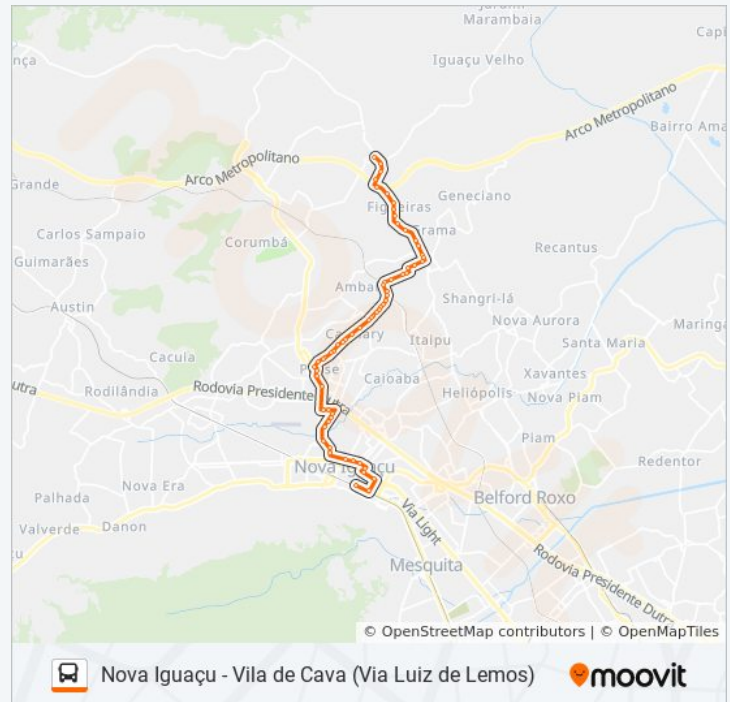

Avenida Marechal Floriano Peixoto |
Intercontinental / Caixa

Avenida Marechal Floriano Peixoto, 2125

Ponto Final - Nova Iguaçu (Vera Cruz - Municipal)

Ponto Final - Nova Iguaçu (Linave)

Sentido: Vila De Cava (Via Luiz De Lemos)

64 pontos

[VER OS HORÁRIOS DA LINHA](#)

Ponto Final - Nova Iguaçu (Linave)

Rua Alberto Ludolf, 60

Via Light / Smartfit

Via Light / Av. Dr. Luiz Guimarães (Municipais)

Corredor João Musch

Rua Athaide Pimenta De Moraes / Av. Nilo
Peçanha / R. Otávio Tarquino

Estrada Luiz De Lemos, 2258

Estrada Luiz De Lemos, 2305

Estrada Luiz De Lemos, 2450

Cras Nova América

Informações da linha de ônibus 126

Sentido: Vila De Cava (Via Luiz De Lemos)

Paradas: 64

Duração da viagem: 35 min

Resumo da linha:

Estrada Luiz De Lemos, 2640

Estrada Luiz De Lemos, 2744

Pronto Dog Caetano

Linha Férrea

Rua Doutor Borguete, 614-672

Rua Doutor Borgueth, 258

Rua Hermelinda, 189