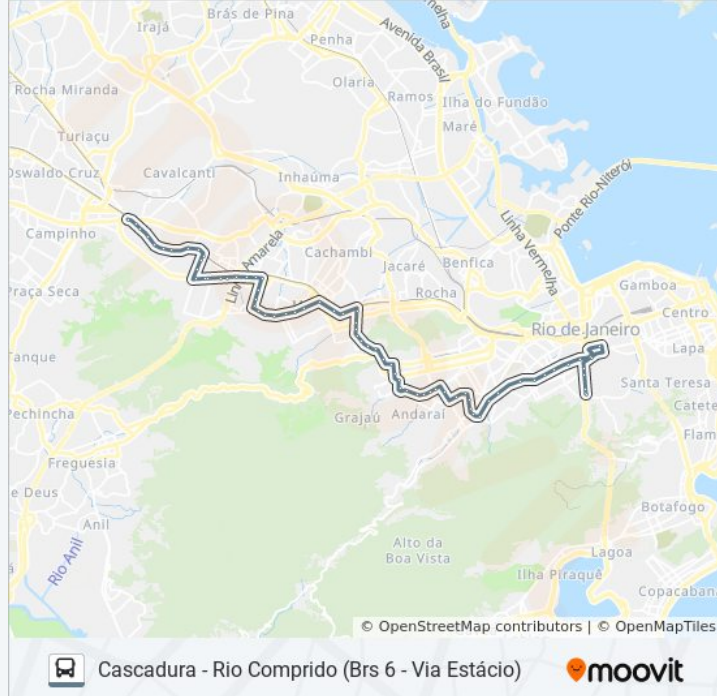

Rua Dois, 61

Sesc Tijuca

6° Batalhão De Polícia Militar

Rua Uruguai, 89

Guanabara Maxwell (Vila Isabel)

Rua Maxwell, 1404-1848

Tijolinho

Asbac - Assoc. Dos Serv. Do Banco Central

Largo Do Verdun

Rua Barão Do Bom Retiro, 2723

Rua Barão Do Bom Retiro, 2471

Rua Alexandre Calaza, 237

BRS 2,4,5,6: Parque Recanto Do Trovador

Escola Municipal Noel Rosa

Rua Barão Do Bom Retiro, 1303-1375

BRS 4 / 5 / 6 - Deputado Átila Nunes

BRS 4 / 5 / 6 - Dona Romana

BRS 4 / 5 / 6 - Eduardo Raboeira

BRS 4 / 5 / 6 - Joaquim Távora

BRS 4 / 5 / 6 - Visconde De Santa Cruz

BRS 4 / 5 / 6 - Estação Engenho Novo

Rua Vinte E Quatro De Maio, 1181

Estação De Trem Silva Freire

Praça Agripino Grieco | Baixo Méier

Rua Dias Da Cruz, 236 | Shopping Do Méier

Rua Dias Da Cruz | Assaí Méier (Sentido Engenho De Dentro)

Rua Dias Da Cruz, 459

Rua Dias Da Cruz, 582 | Prezunic (Sentido Engenho De Dentro)

Rua Dias Da Cruz, 666-694

Rua Dias Da Cruz, 768

Rua Adolfo Bergamini, 325

Rua Adolfo Bergamini, 252-258