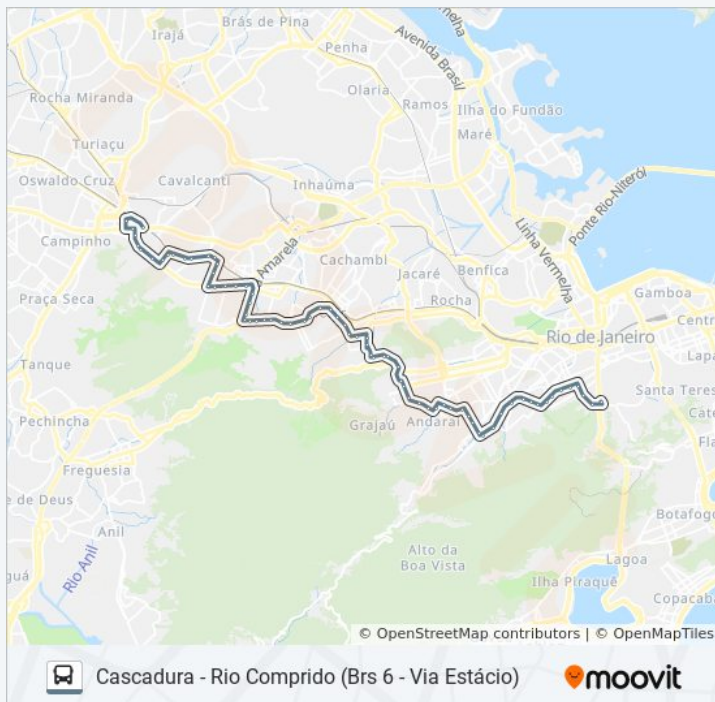

## Informações da linha de ônibus 607

**Sentido:** Rio Comprido (Área De Lazer)

**Paradas:** 74

**Duração da viagem:** 56 min

**Resumo da linha:**

BRS 3 4 5 6 - Joaquim Méier

BRS 3 4 5 6 - Thompson Flores

BRS 3 4 5 6 - Padre Roma